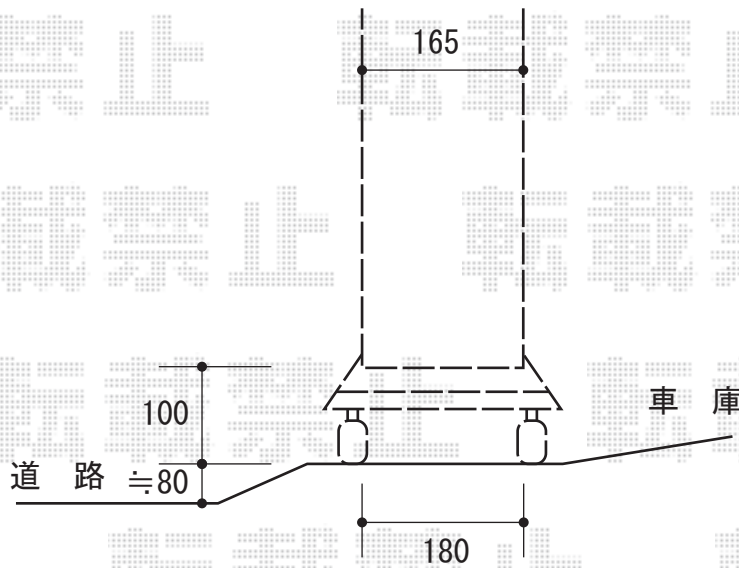

【側面(断面)図】

YKK AP カミングートB1型 片開き仕様
 開口幅=3,500mm
 全幅=3,600mm
 たたみ幅=472mm
 高さ=1,100mm
 色：カームブラック

現場状況や作図制限により概略図の内容と多少の違いが生じることがございます。
 施工時は、現場優先とさせて頂きたく思いますので、お立会い頂き、
 最終のご指示のほど、何卒、宜しくお願い致します。

EX-SHOP
[HTTP://WWW.EX-SHOP.NET](http://www.ex-shop.net)

担当：大辻