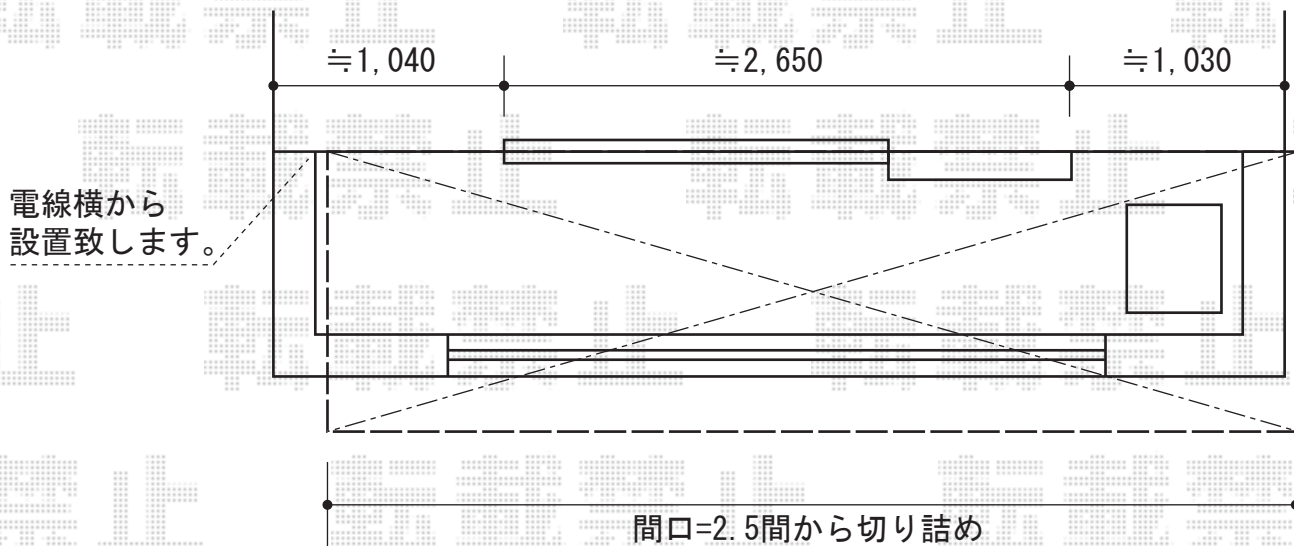

パワーアルファRB型 単体 屋根タイプ 積雪~30cm対応

トステム パワーアルファRB型 単体 屋根タイプ 積雪~30cm対応
 間口=関東間2.5間通し (柱芯々4,605mm 屋根幅5,360mm)
 出幅=5尺 (1,485mm)
 色: ブラック
 屋根材: ポリカーボネート (ブルースモーク)
 柱仕様: 柱奥行移動タイプ
 施工方法: 下止め

現場状況や作図制限により概略図の内容と多少の違いが生じることがございます。
 施工時は、現場優先とさせて頂きたく思いますので、お立会い頂き、
 最終のご指示のほど、何卒、宜しくお願い致します。