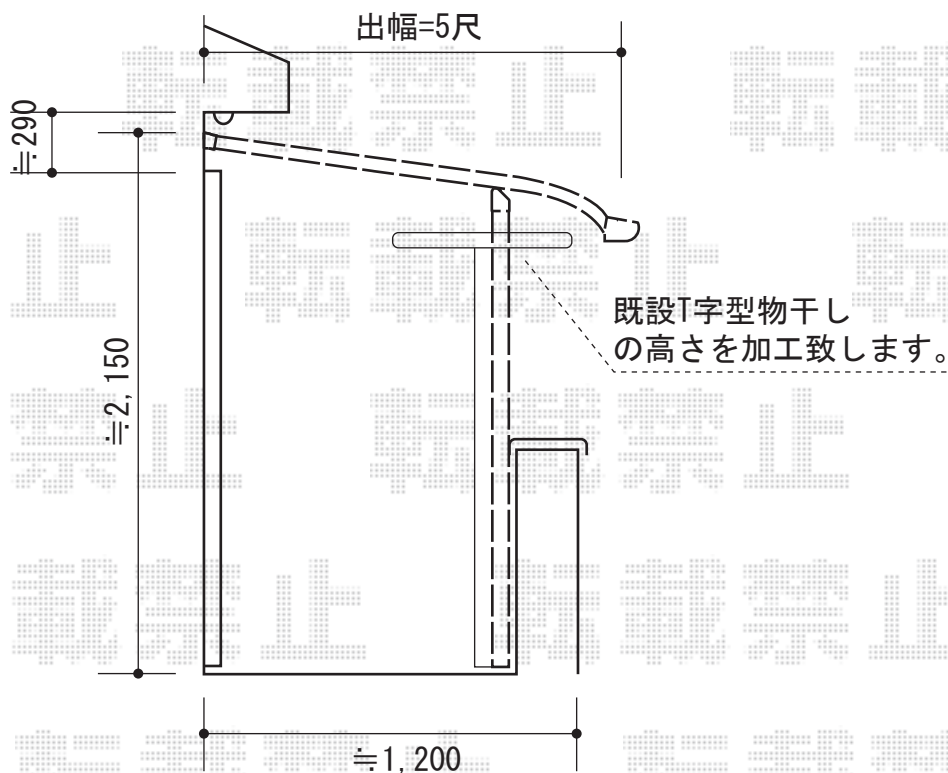

パワーアルファRB型 単体 屋根タイプ 積雪~30cm対応

トステム パワーアルファRB型 単体 屋根タイプ 積雪~30cm対応
 間口=関東間2.5間通し (柱芯々4,605mm 屋根幅5,360mm)
 出幅=5尺 (1,485mm)
 色: ブラック
 屋根材: ポリカーボネート (ブルースモーク)
 柱仕様: 柱奥行移動タイプ
 施工方法: 下止め

現場状況や作図制限により概略図の内容と多少の違いが生じることがございます。
 施工時は、現場優先とさせて頂きたく思いますので、お立会い頂き、
 最終のご指示のほど、何卒、宜しくお願い致します。