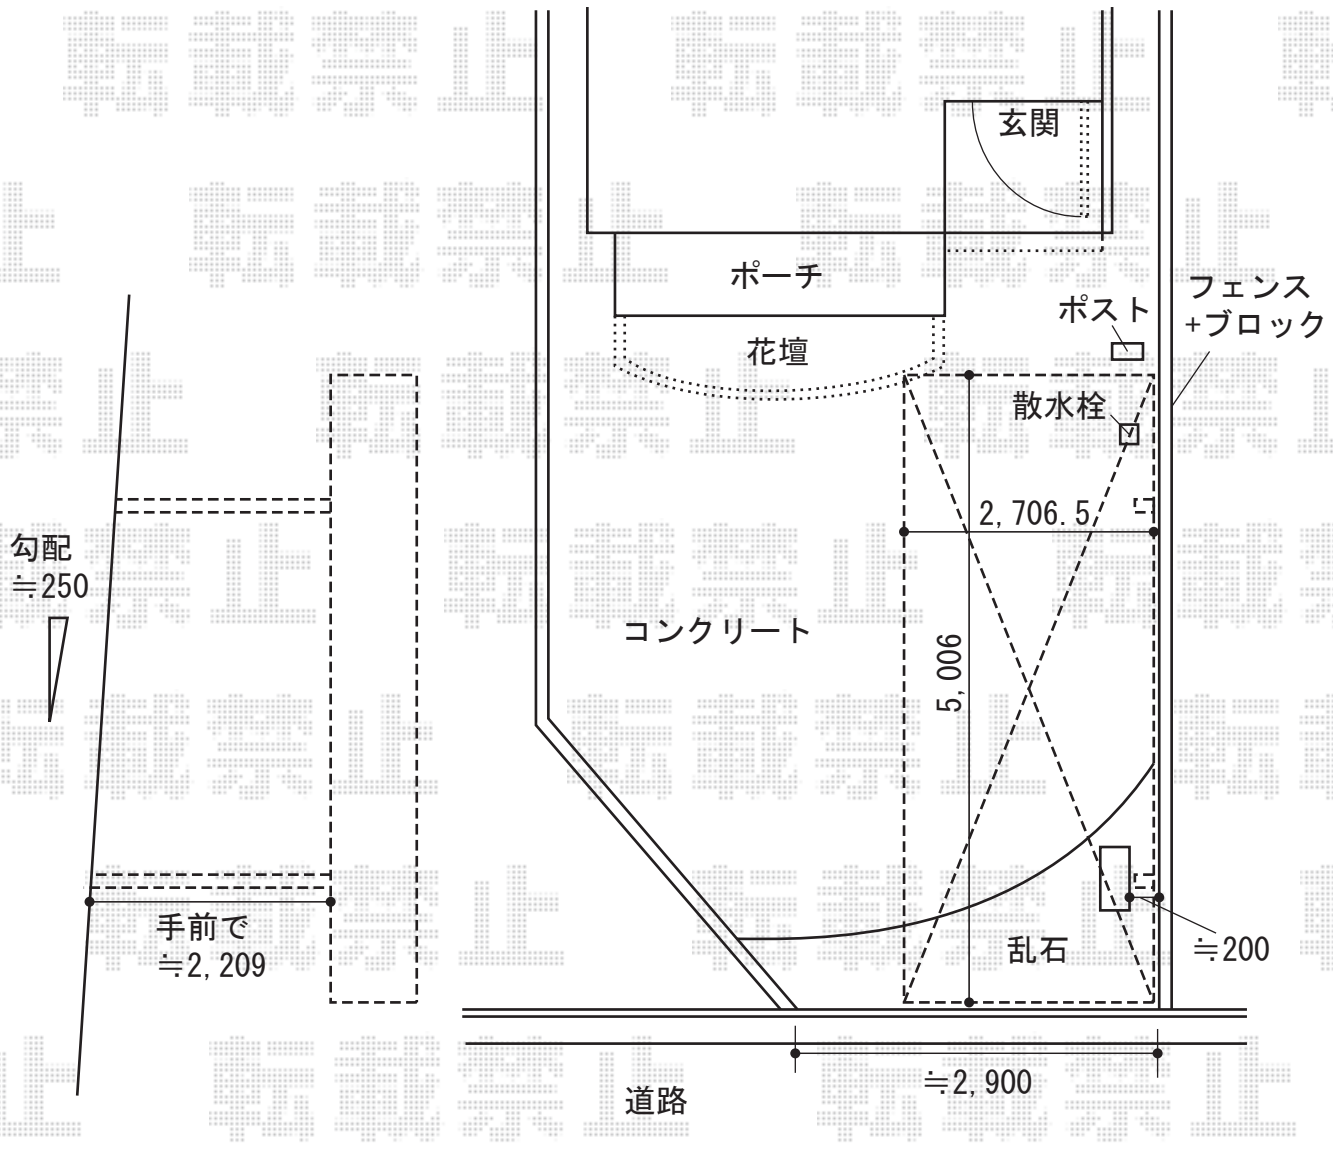

キューブポートプラス レギュラー 積雪～20cm対応

TOEX キューブポートプラス レギュラー
積雪～20cm対応
幅=2,706.5mm
奥行=5,006mm
色：シャイングレー+アースネイビー
屋根材：ポリカーボネート（クリアブルー）
柱仕様：標準柱仕様（有効高 約2,209mm）

現場状況や作図制限により概略図の内容と多少の違いが生じることがございます。
施工時は、現場優先とさせて頂きたく思いますので、お立会い頂き、
最終のご指示のほど、何卒、宜しくお願い致します。