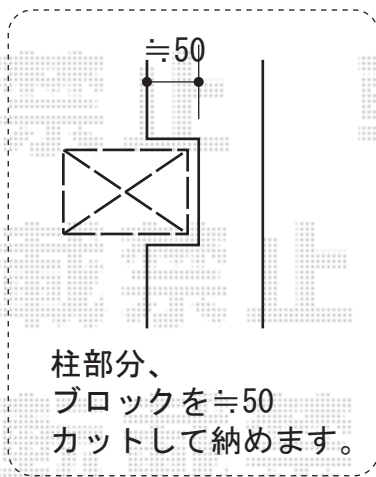

キューブポートプラスレギュラー 縦連棟 積雪~20cm対応

TOEX キューブポートプラスレギュラー 縦連棟 積雪~20cm対応  
 幅=2,406.5mm  
 奥行=9,936mm  
 色：シャイングレー  
 屋根材：ポリカーボネート（ライトブラウン）  
 柱仕様：ロング柱仕様（有効高 約2,500mm）  
 オプション：着脱式サポートSロング柱用（2本）

現場状況や作図制限により概略図の内容と多少の違いが生じることがございます。  
 施工時は、現場優先とさせて頂きたく思いますので、お立会い頂き、  
 最終のご指示のほど、何卒、宜しくお願い致します。