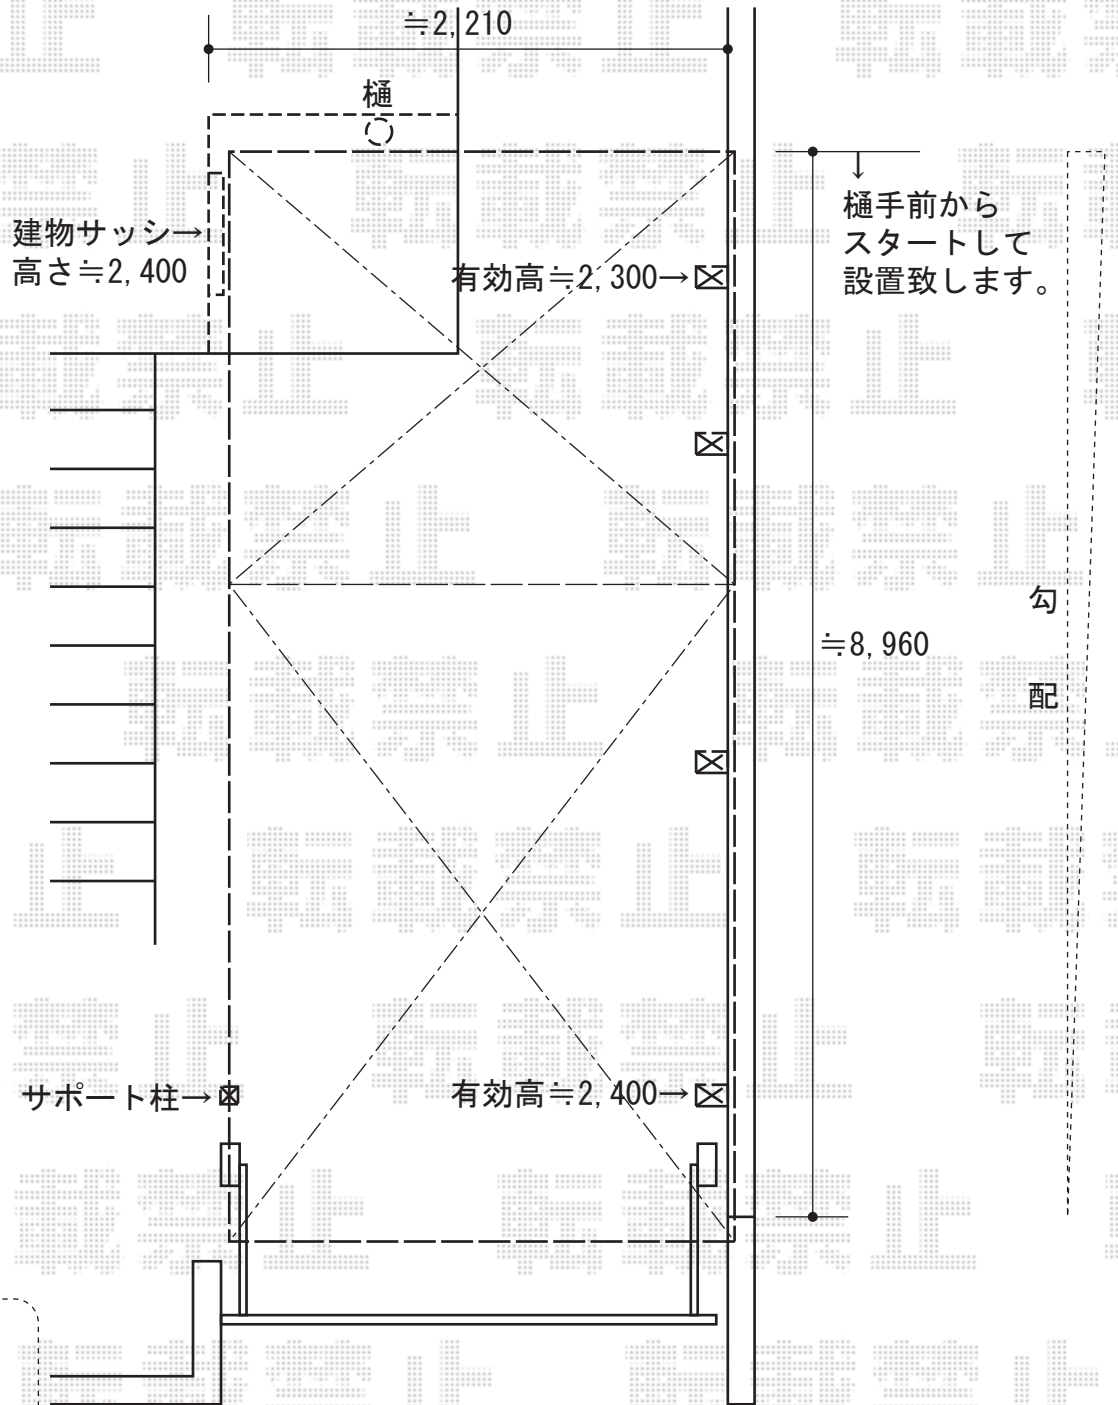

キューブポートプラスレギュラー 縦連棟 積雪~20cm対応

TOEX キューブポートプラスレギュラー 縦連棟 積雪~20cm対応  
 幅=2,406.5mm  
 奥行=9,936mm  
 色：シャイングレー  
 屋根材：ポリカーボネート（ライトブラウン）  
 柱仕様：ロング柱仕様（有効高 約2,500mm）  
 オプション：着脱式サポートSロング柱用（2本）

現場状況や作図制限により概略図の内容と多少の違いが生じることがございます。  
 施工時は、現場優先とさせて頂きたく思いますので、お立会い頂き、  
 最終のご指示のほど、何卒、宜しくお願い致します。