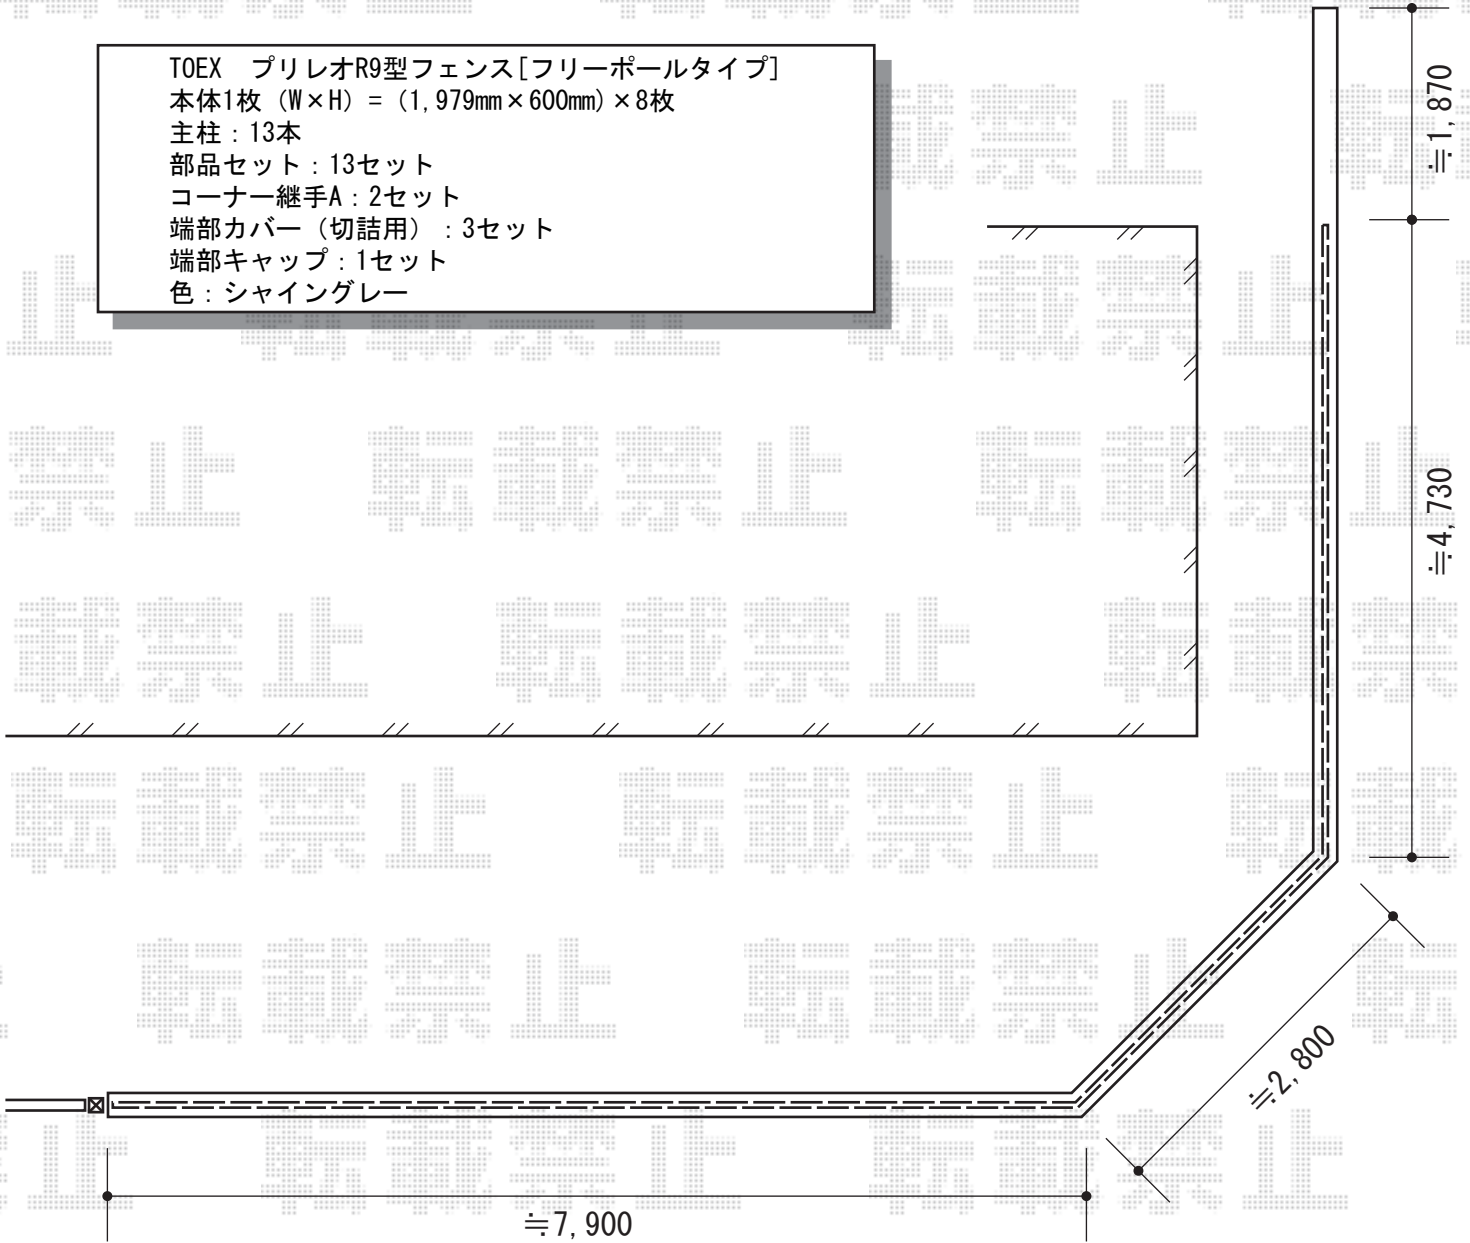

プリレオR9型フェンス[間仕切りタイプ]

TOEX プリレオR9型フェンス[フリーポールタイプ]
本体1枚 (W×H) = (1,979mm×600mm) × 8枚
主柱: 13本
部品セット: 13セット
コーナー継手A: 2セット
端部カバー (切詰用): 3セット
端部キャップ: 1セット
色: シャイングレー

既設ブロックと新設フェンスの間に、すき間があきます。

現場状況や作図制限により概略図の内容と多少の違いが生じることがございます。
施工時は、現場優先とさせて頂きたく思いますので、お立会い頂き、
最終のご指示のほど、何卒、宜しくお願い致します。