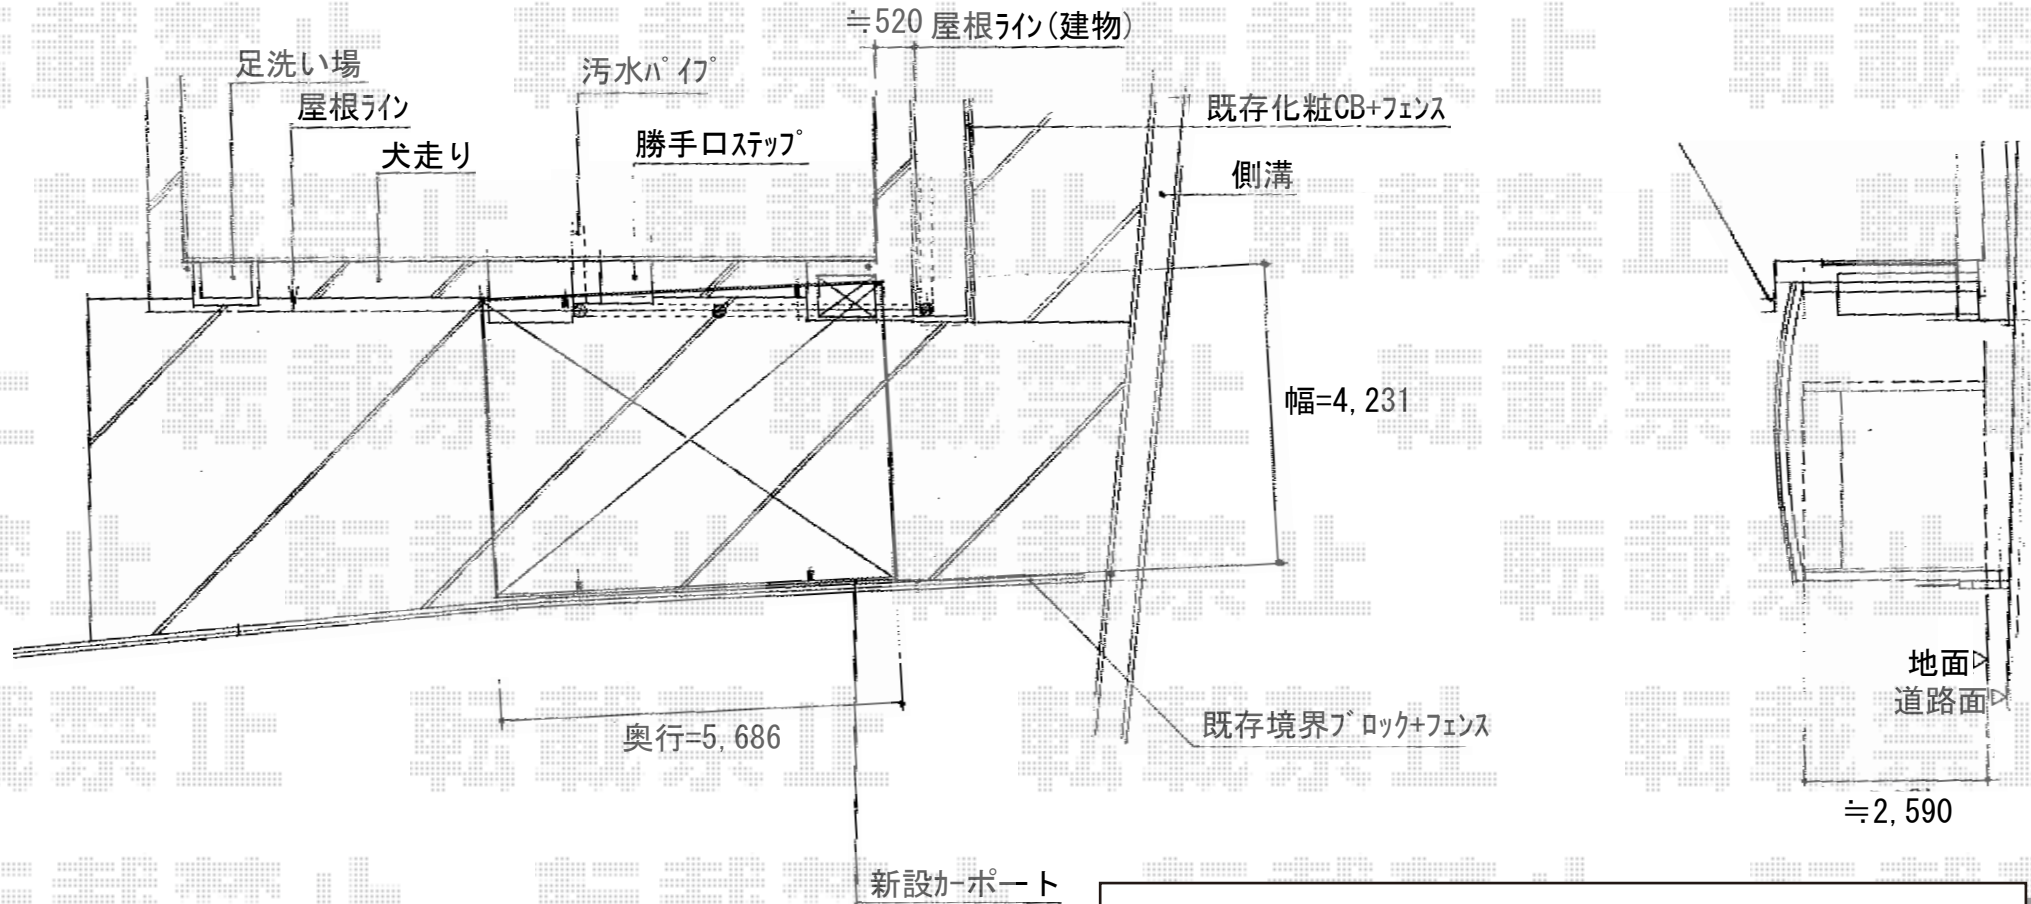

カーブポートシグマIII ワイド 延長 積雪～30cm対応

トステム カーブポートシグマIII ワイド 積雪～30cm対応
幅=4,231mm
奥行=5,686mm
色：ブロンズ
屋根材：ポリカーボネート（クリアマット/すりガラス調）
柱仕様：ロング柱28仕様（有効高 約2,800mm）

現場状況や作図制限により概略図の内容と多少の違いが生じることがございます。
施工時は、現場優先とさせて頂きたく思いますので、お立会い頂き、
最終のご指示のほど、何卒、宜しくお願い致します。