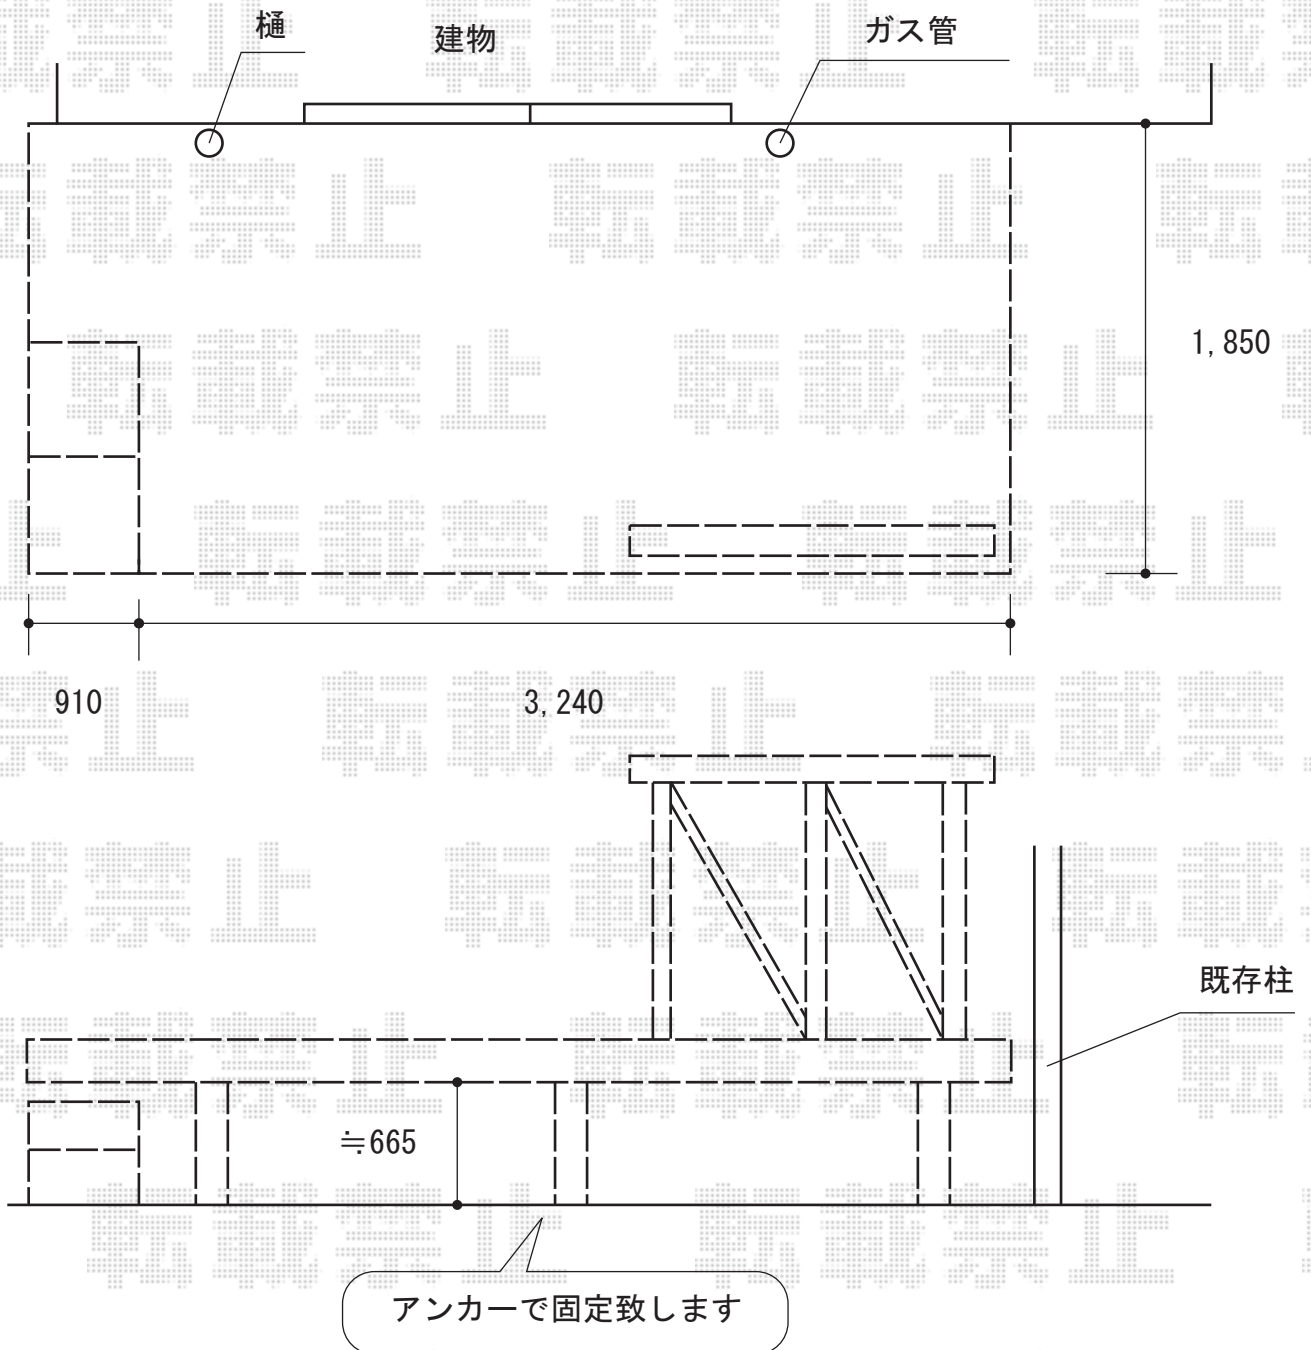

リウッドデッキII

※ 既存ウッドデッキの解体・撤去処分を行います

リウッドデッキII

間口=4,150mm

出幅=1,850mm

色：ウォームグレイ

床板：縦貼り

束柱：KLタイプ（高さ600mm～700mm）

オプション：【外観左】段床セット2段

シンプルモダンデッキフェンス 3型

本体1枚（W×H）=2スパン用（1,984mm×800mm）

中柱：T-80×1

端柱：T-80×2

現場状況や作図制限により概略図の内容と多少の違いが生じることがございます。
施工時は、現場優先とさせて頂きたく思いますので、お立会い頂き、
最終のご指示のほど、何卒、宜しくお願い致します。

EX-SHOP
HTTP://WWW.EX-SHOP.NET