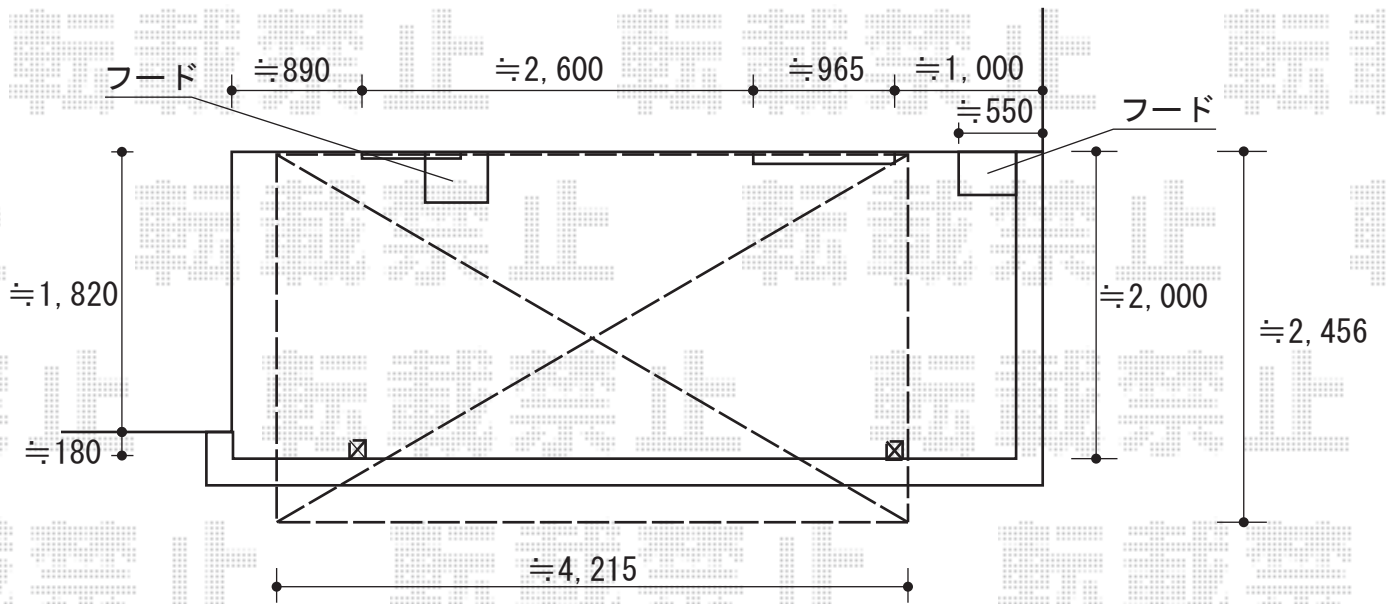

## パワーアルファRB型

パワーアルファ RB型 屋根タイプ 単体 積雪～30cm対応  
間口=関西間2.0間 (柱芯々3,960mm 屋根幅4,215mm)  
出幅=8尺 (2,385mm)  
色：シャイングレー  
屋根材：ポリカーボネート (ブルースモーク)  
柱仕様：柱奥行移動タイプ  
施工方法：上止め  
追加部材：ライザーテラスⅡ 六角テクス10本入り

現場状況や作図制限により概略図の内容と多少の違いが生じることがございます。  
施工時は、現場優先とさせて頂きたく思いますので、お立会い頂き、  
最終のご指示のほど、何卒、宜しくお願い致します。