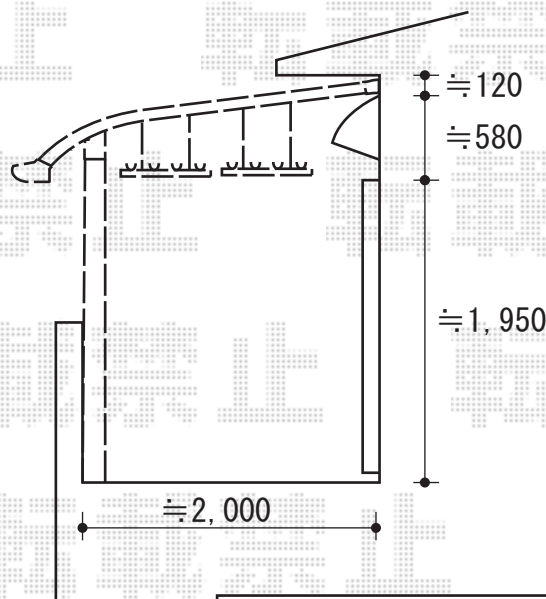

## パワーアルファRB型

パワーアルファ RB型 屋根タイプ 単体 積雪～30cm対応  
間口=関西間2.0間 (柱芯々3,960mm 屋根幅4,215mm)  
出幅=8尺 (2,385mm)  
色：シャイングレー  
屋根材：ポリカーボネート (ブルースモーク)  
柱仕様：柱奥行移動タイプ  
施工方法：上止め  
追加部材：ライザーテラスⅡ 六角テクス10本入り

現場状況や作図制限により概略図の内容と多少の違いが生じることがございます。  
施工時は、現場優先とさせて頂きたく思いますので、お立会い頂き、  
最終のご指示のほど、何卒、宜しくお願い致します。