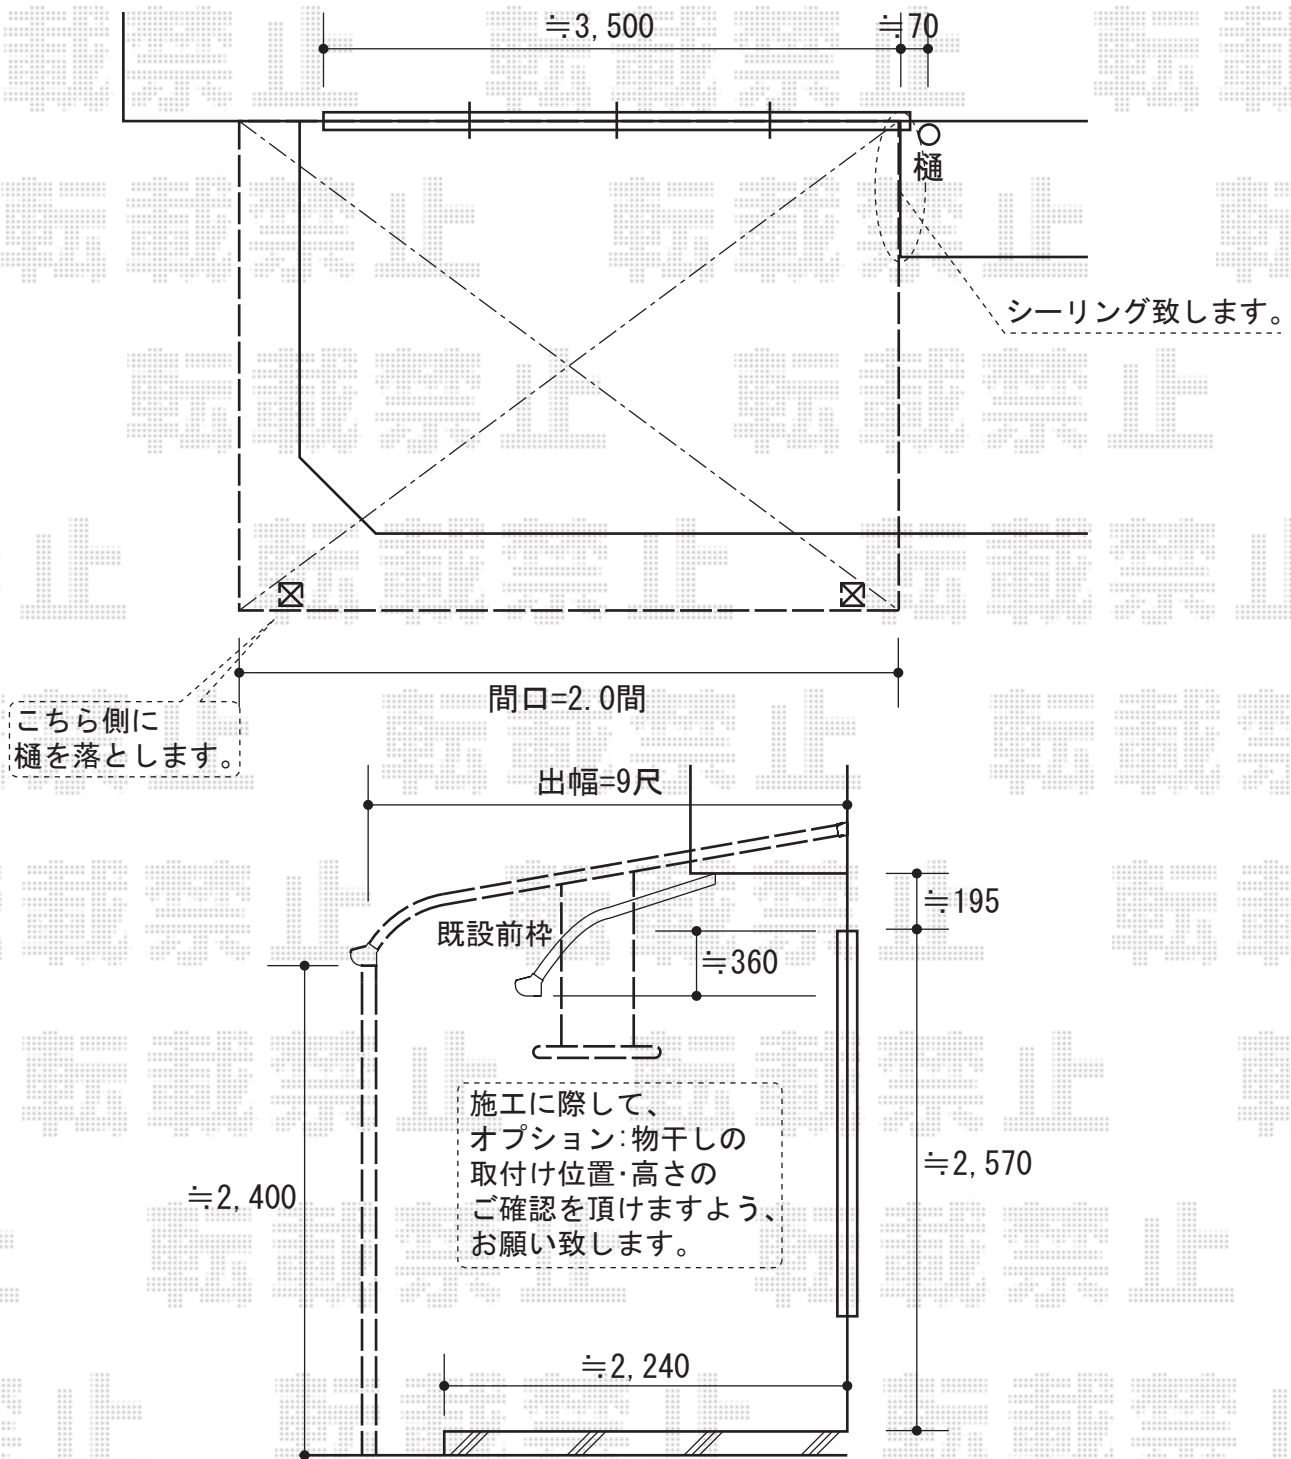

ライザーテラスII R型 テラスタイプ 単体 積雪～20cm対応

ライザーテラスII R型 テラスタイプ 単体 積雪～20cm対応
 間口=関東間2.0間 (柱芯々3,440mm 屋根幅3,660mm)
 出幅=9尺 (2,685mm)
 色: シャイングレー
 屋根材: ポリカーボネート (クリアマット/すりガラス調)
 柱仕様: 柱位置固定タイプ
 施工方法: 上止め仕様
 オプション: 吊り下げ物干し ロング 2本入