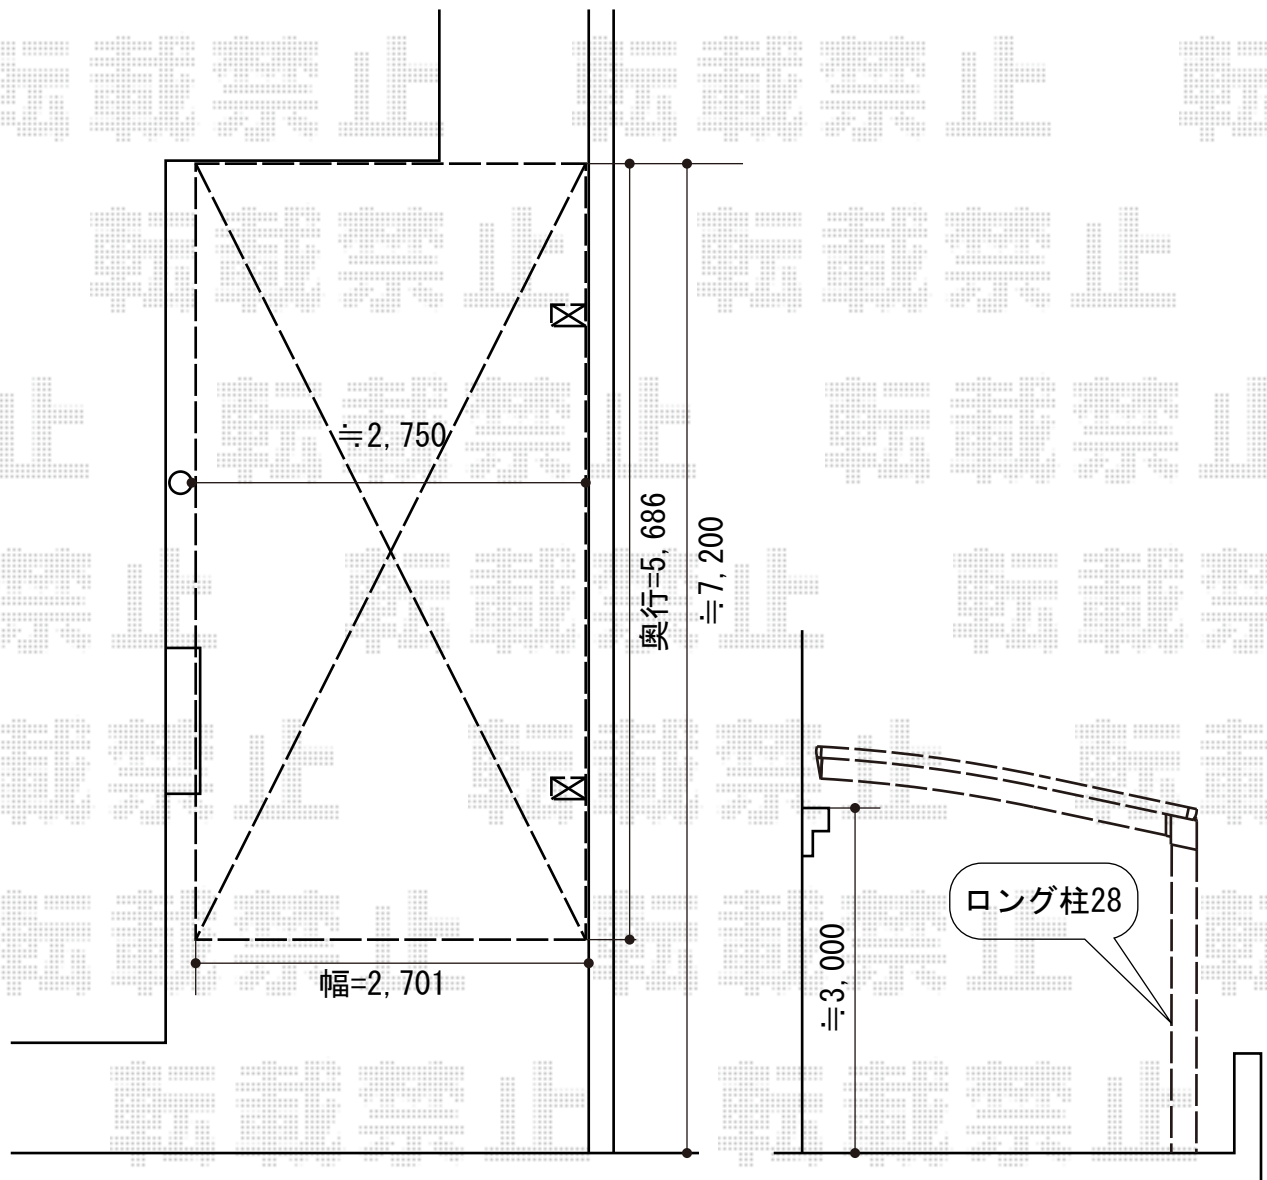

カーブポートシグマIII 積雪~30cm対応

カーブポートシグマIII 積雪~30cm対応

幅=2,701mm

奥行=5,686mm

色：シャイングレー

屋根材：ポリカーボネート（ブルースモーク）

柱仕様：ロング柱28仕様（有効高 約2,800mm）

現場状況や作図制限により概略図の内容と多少の違いが生じることがございます。  
施工時は、現場優先とさせて頂きたく思いますので、お立会い頂き、  
最終のご指示のほど、何卒、宜しくお願い致します。