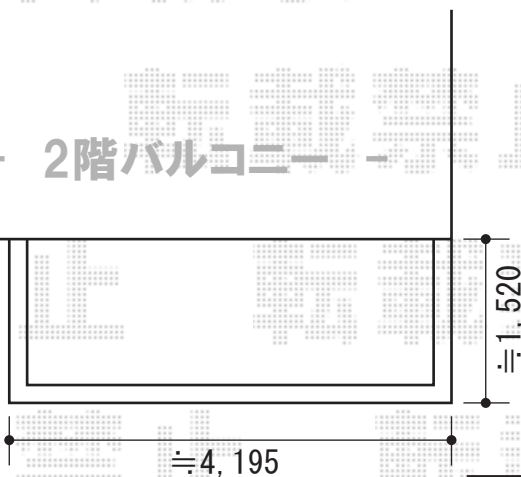

2階バルコニー

トステム ライザーテラスII R型 単体 屋根タイプ 積雪～20cm対応
間口=関東間2.5間通し (柱芯々4,350mm 屋根幅4,570mm)
幅=6尺 (1,785mm)
色：シャイングレー
屋根材：ポリカーボネート (クリアマット/すりガラス調)
柱仕様：柱奥行移動タイプ
施工方法：上止め仕様

現場状況や作図制限により概略図の内容と多少の違いが生じることがございます。
施工時は、現場優先とさせて頂きたく思いますので、お立会い頂き、
最終のご指示のほど、何卒、宜しくお願い致します。

EX-SHOP
HTTP://WWW.EX-SHOP.NET

担当：大辻

全ての著作権は、エクスショップに帰属します。当社とのお取引目的外の使用・複製・転載禁止となっております。