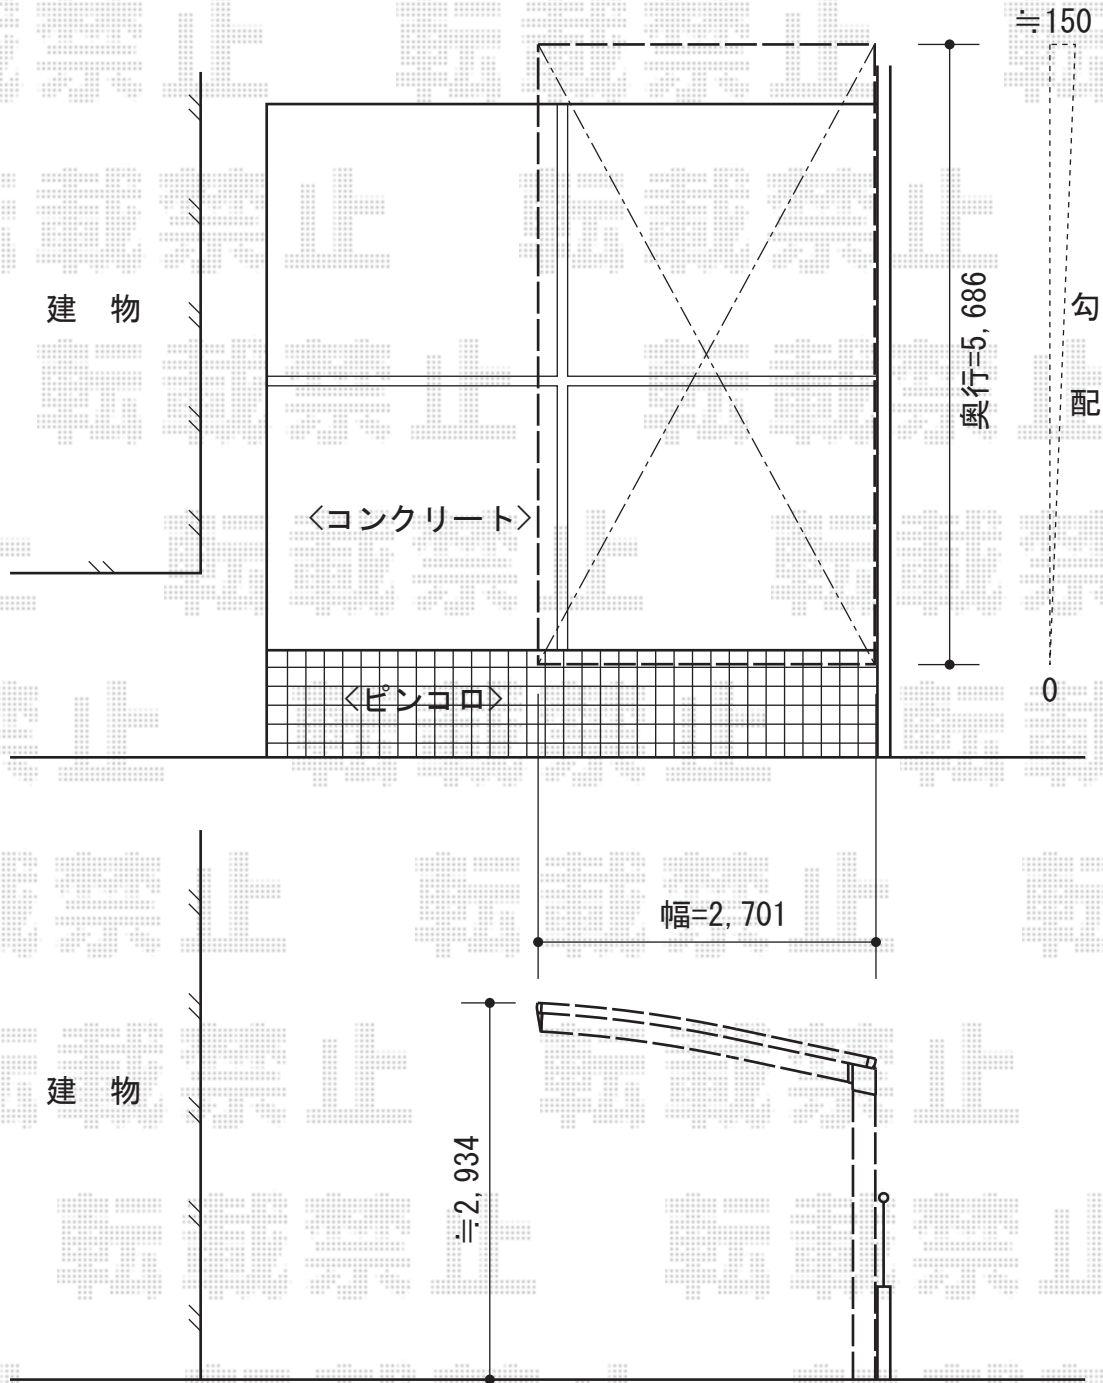

カーブポートシグマⅢ 積雪～30cm対応

トステム カーブポートシグマⅢ 積雪～30cm対応

幅=2,701mm

奥行=5,686mm

色：シャイングレー

屋根材：熱線吸収アクアポリカーボネート（ブルースモーク）

柱仕様：ロング柱23仕様（有効高 約2,300mm）

現場状況や作図制限により概略図の内容と多少の違いが生じることがございます。  
施工時は、現場優先とさせて頂きたく思いますので、お立会い頂き、  
最終のご指示のほど、何卒、宜しくお願い致します。