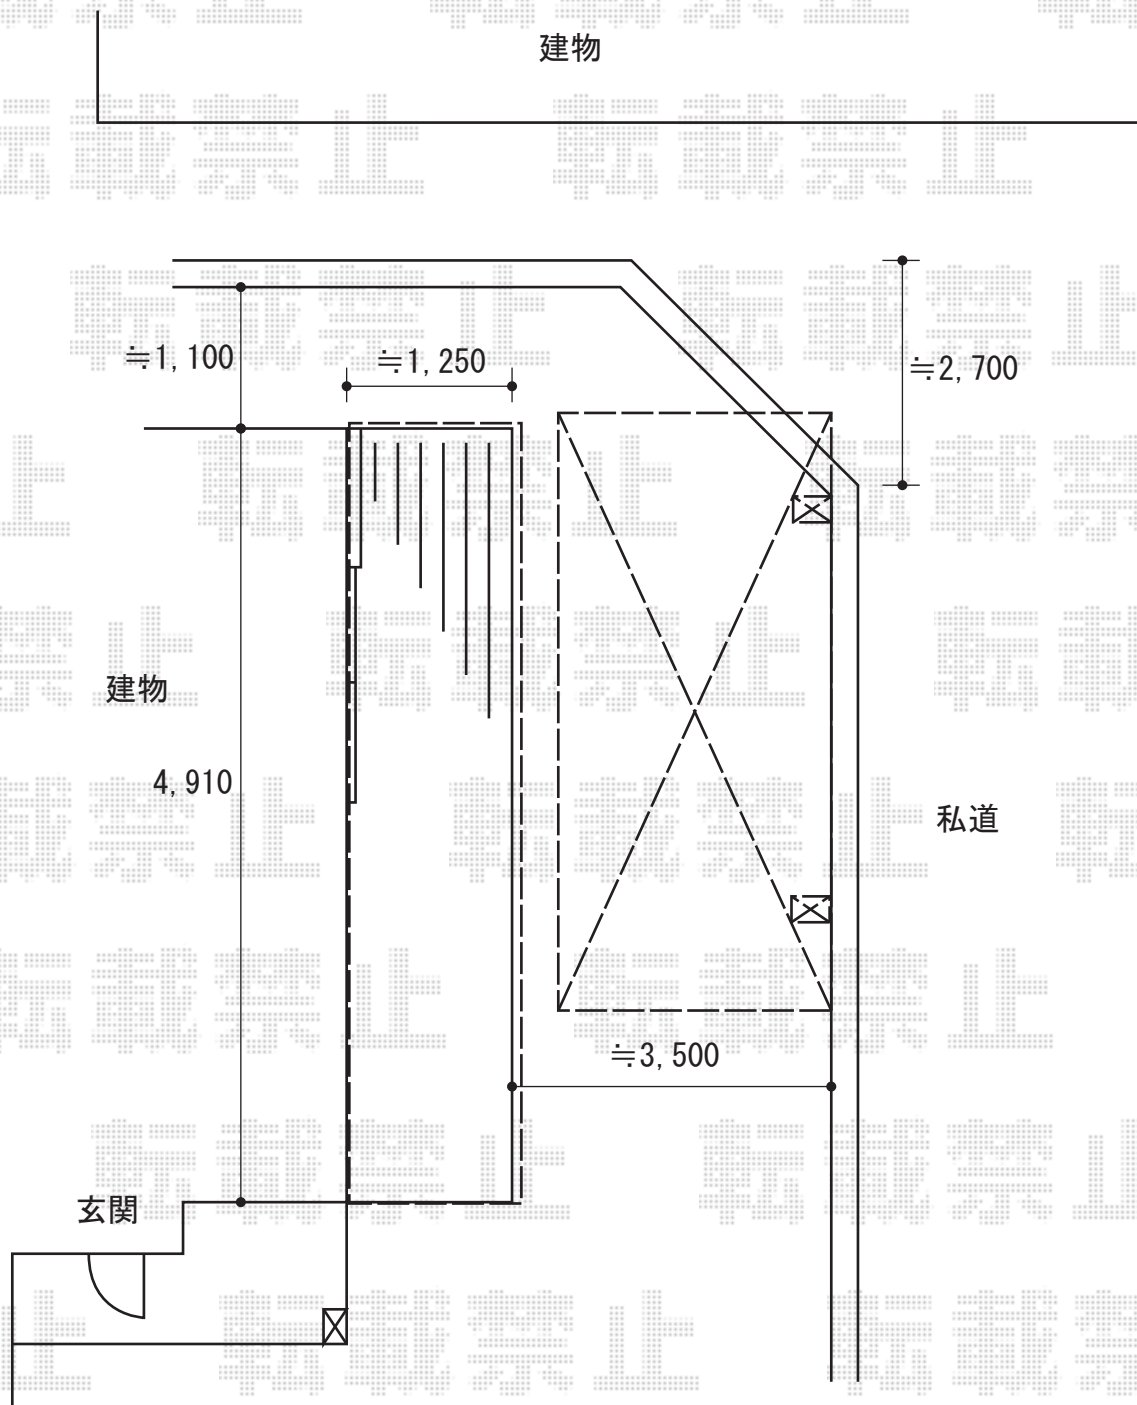

# カーブポートシグマIII 積雪～30cm対応

カーブポートシグマIII 積雪～30cm対応

幅=3,000mm

奥行=5,686mm

色：シャイングレー

屋根材：熱線吸収アクアポリカーボネート（ブルースモーク）

柱仕様：ロング柱23仕様（有効高 約2,300mm）

オプション：壁付物干しセットKバルコニー用標準

オプション：シグマK物干し取り付け材標準・ロング用1本

現場状況や作図制限により概略図の内容と多少の違いが生じることがございます。  
施工時は、現場優先とさせて頂きたく思いますので、お立会い頂き、  
最終のご指示のほど、何卒、宜しくお願い致します。

EX-SHOP  
HTTP://WWW.EX-SHOP.NET

担当：沼