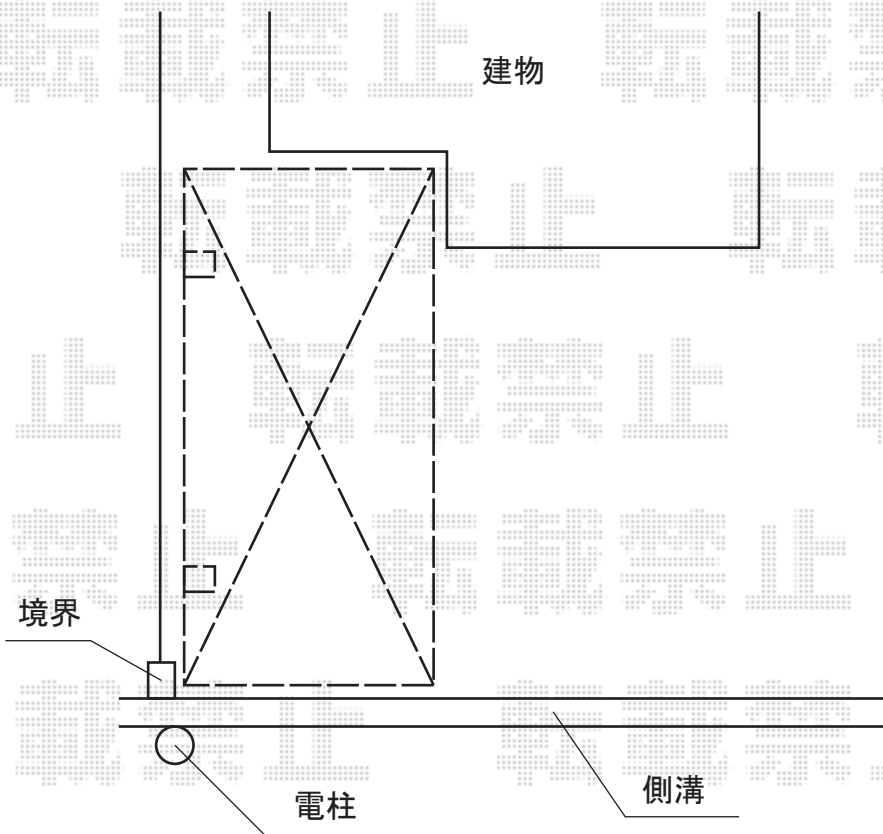

プレシオスポート 積雪～20cm対応

プレシオスポート 積雪～20cm対応  
幅=2,400mm  
奥行=5,052mm  
色：ノーブルステン  
屋根材：ポリカーボネート（スカイブルー）  
柱仕様：ハイルーフ仕様（有効高 約2,355mm）

現場状況や作図制限により概略図の内容と多少の違いが生じることがございます。  
施工時は、現場優先とさせて頂きたく思いますので、お立会い頂き、  
最終のご指示のほど、何卒、宜しくお願い致します。