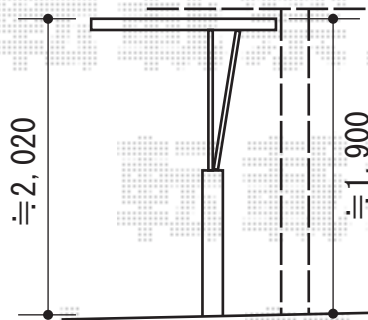

プレシオスポート 積雪~20cm対応

EX-SHOP プレシオスポート 積雪~20cm対応
 幅=2,700
 奥行=5,052mm
 色：ノーブルステン
 屋根材：ポリカーボネート（スカイブルー）
 柱仕様：標準柱仕様（有効高 約1,800mm）

現場状況や作図制限により概略図の内容と多少の違いが生じることがございます。
 施工時は、現場優先とさせて頂きたく思いますので、お立会い頂き、
 最終のご指示のほど、何卒、宜しくお願い致します。