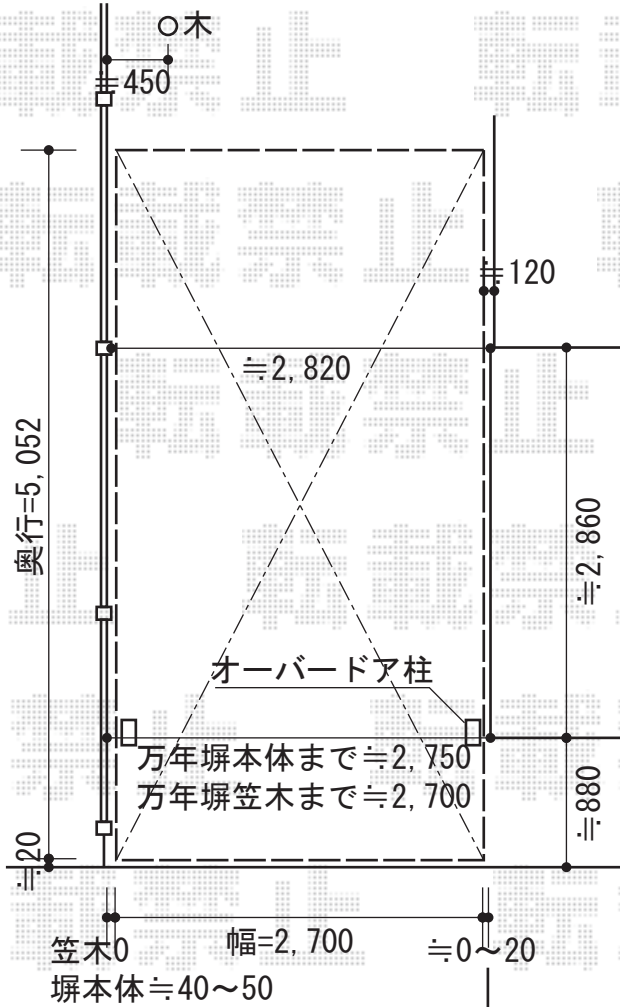

プレシオスポート 積雪~20cm対応

EX-SHOP プレシオスポート 積雪~20cm対応
 幅=2,700
 奥行=5,052mm
 色：ノーブルステン
 屋根材：ポリカーボネート（スカイブルー）
 柱仕様：標準柱仕様（有効高 約1,800mm）

現場状況や作図制限により概略図の内容と多少の違いが生じることがございます。
 施工時は、現場優先とさせて頂きたく思いますので、お立会い頂き、
 最終のご指示のほど、何卒、宜しくお願い致します。