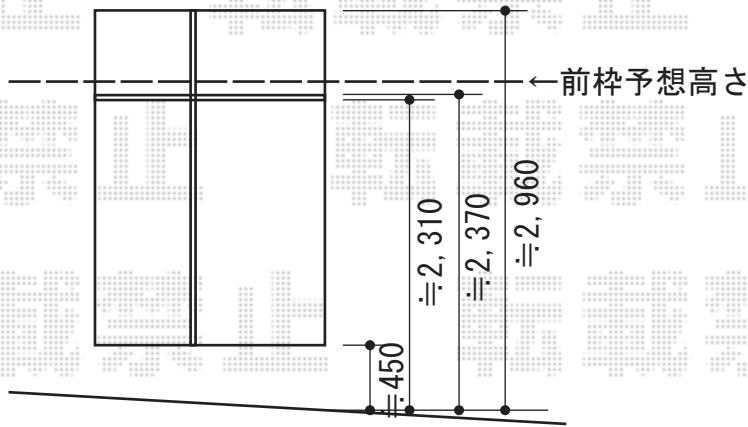

プレシオスポート 積雪~20cm対応

EX-SHOP プレシオスポート 積雪~20cm対応
 幅=2,700
 奥行=5,052mm
 色：ノーブルステン
 屋根材：ポリカーボネート（スカイブルー）
 柱仕様：標準柱仕様（有効高 約1,800mm）

現場状況や作図制限により概略図の内容と多少の違いが生じることがございます。
 施工時は、現場優先とさせて頂きたく思いますので、お立会い頂き、
 最終のご指示のほど、何卒、宜しくお願い致します。