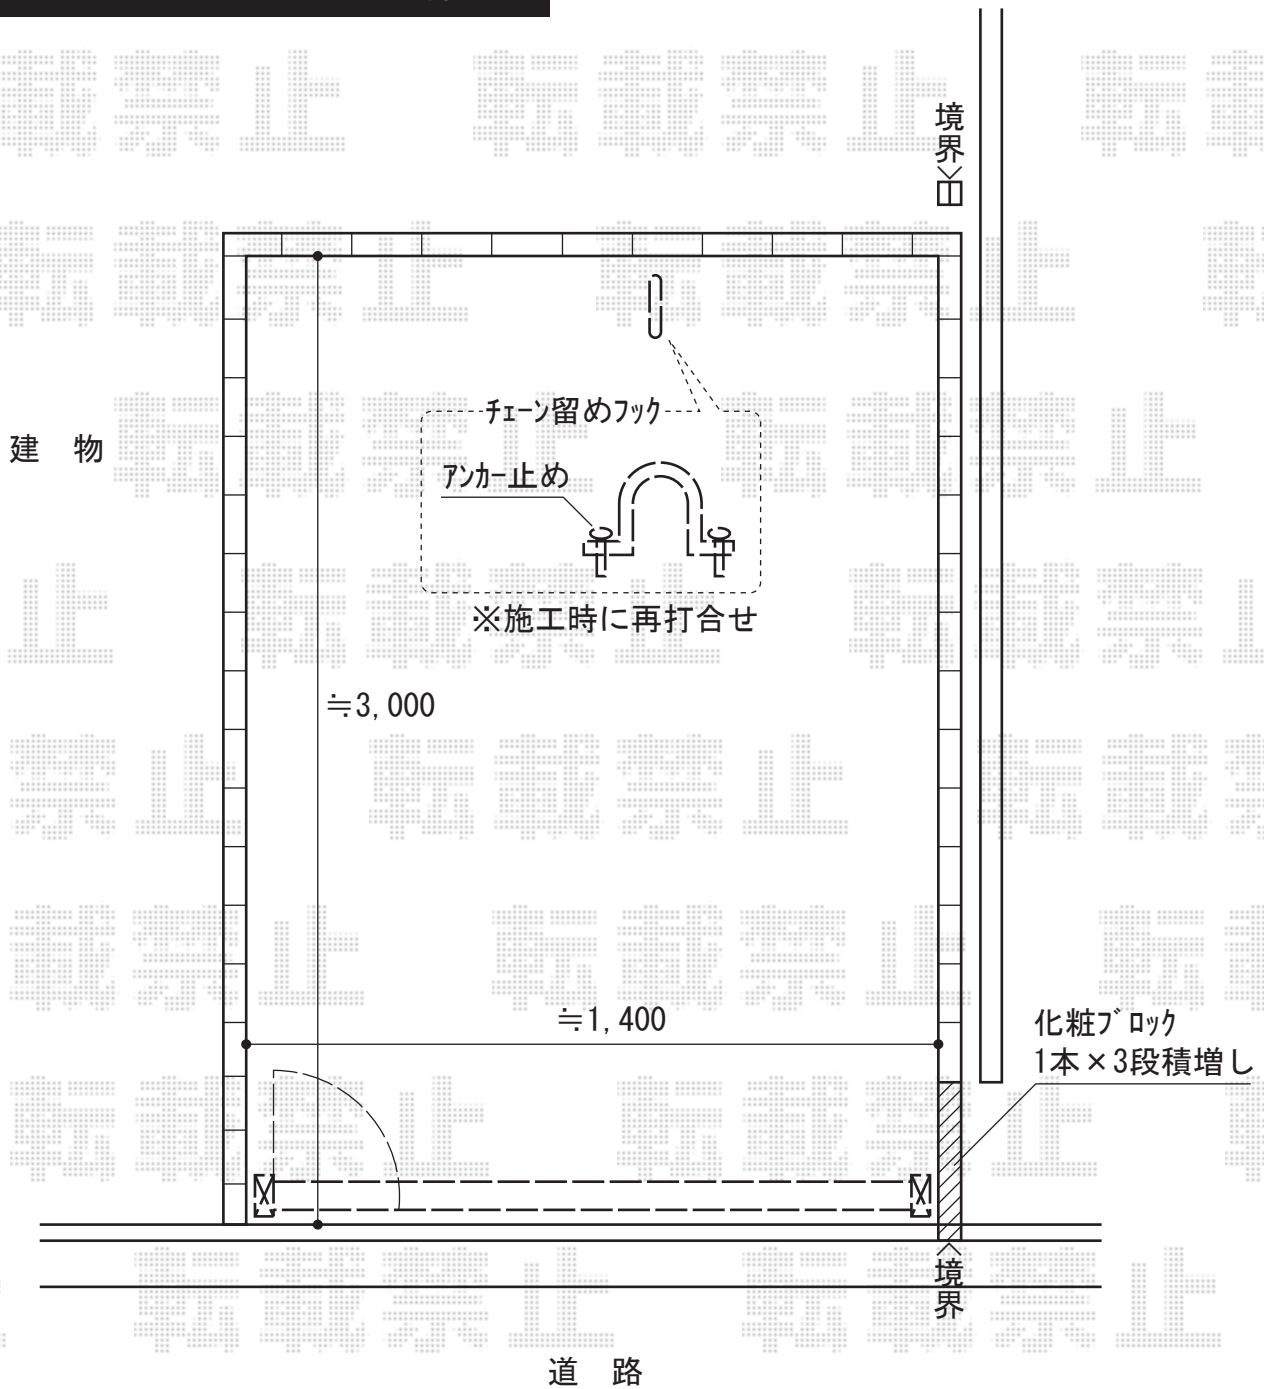

カミングゲートB1型 ノンレール 片開き

YKK AP カミングゲートB1型 ノンレール 片開き
開口幅=1,400mm
全幅=1,500mm
たたみ幅=247mm
高さ=1,100mm
色：プラチナステン

現場状況や作図制限により概略図の内容と多少の違いが生じることがございます。
施工時は、現場優先とさせて頂きたく思いますので、お立会い頂き、
最終のご指示のほど、何卒、宜しくお願い致します。

EX-SHOP
HTTP://WWW.EX-SHOP.NET