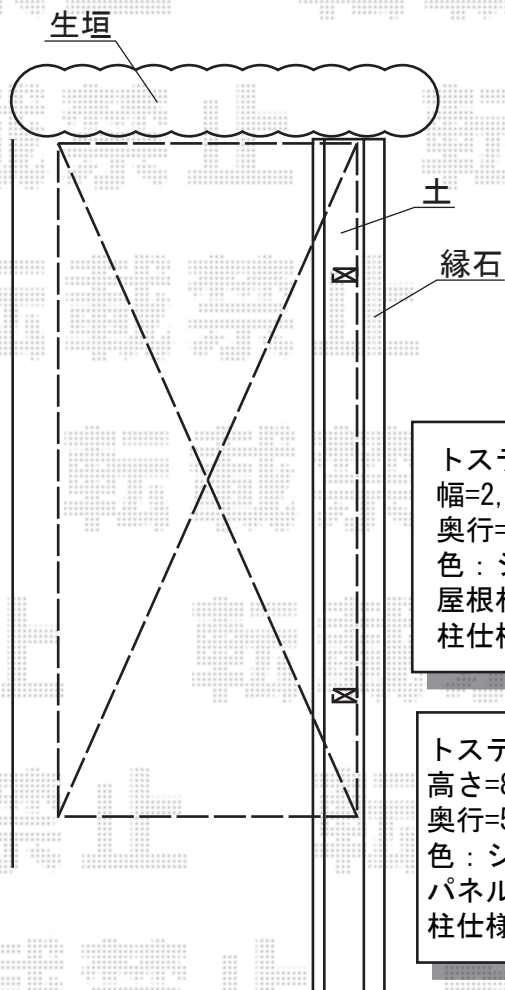

カーブポートシグマⅢ 積雪～20cm対応

トステム カーブポートシグマⅢ 積雪～20cm対応

幅=2,551mm

奥行=5,686mm

色：シャイングレー

屋根材：熱線吸収ポリカーボネート（ブルースモークマット）

柱仕様：標準柱仕様（有効高 約1,800mm）

トステム サイドパネル 1段H800

高さ=800mm

奥行=5,686mm

色：シャイングレー

パネル材：熱線吸収ポリカーボネート（ブルースモークマット）

柱仕様：標準柱仕様

現場状況や作図制限により概略図の内容と多少の違いが生じることがございます。
 施工時は、現場優先とさせて頂きたく思いますので、お立会い頂き、
 最終のご指示のほど、何卒、宜しくお願い致します。

EX-SHOP
 HTTP://WWW.EX-SHOP.NET

担当：大辻