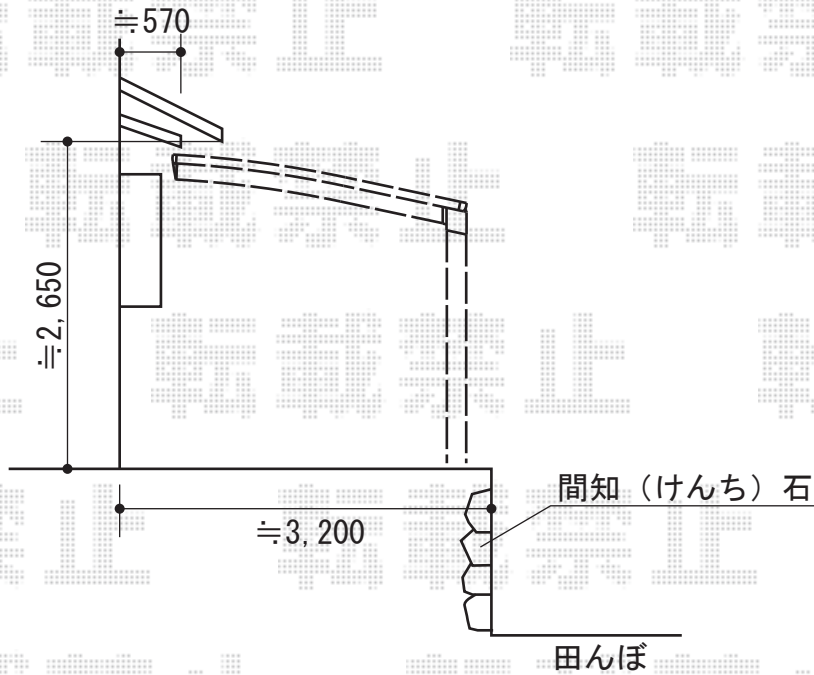

カーブポートシグマⅢ 積雪～20cm対応

トステム カーブポートシグマⅢ 積雪～20cm対応

幅=2,551mm

奥行=5,686mm

色：シャイングレー

屋根材：熱線吸収ポリカーボネート（ブルースモークマット）

柱仕様：標準柱仕様（有効高 約1,800mm）

トステム サイドパネル 1段H800

高さ=800mm

奥行=5,686mm

色：シャイングレー

パネル材：熱線吸収ポリカーボネート（ブルースモークマット）

柱仕様：標準柱仕様

現場状況や作図制限により概略図の内容と多少の違いが生じることがございます。
 施工時は、現場優先とさせて頂きたく思いますので、お立会い頂き、
 最終のご指示のほど、何卒、宜しくお願い致します。

EX-SHOP
 HTTP://WWW.EX-SHOP.NET

担当：大辻