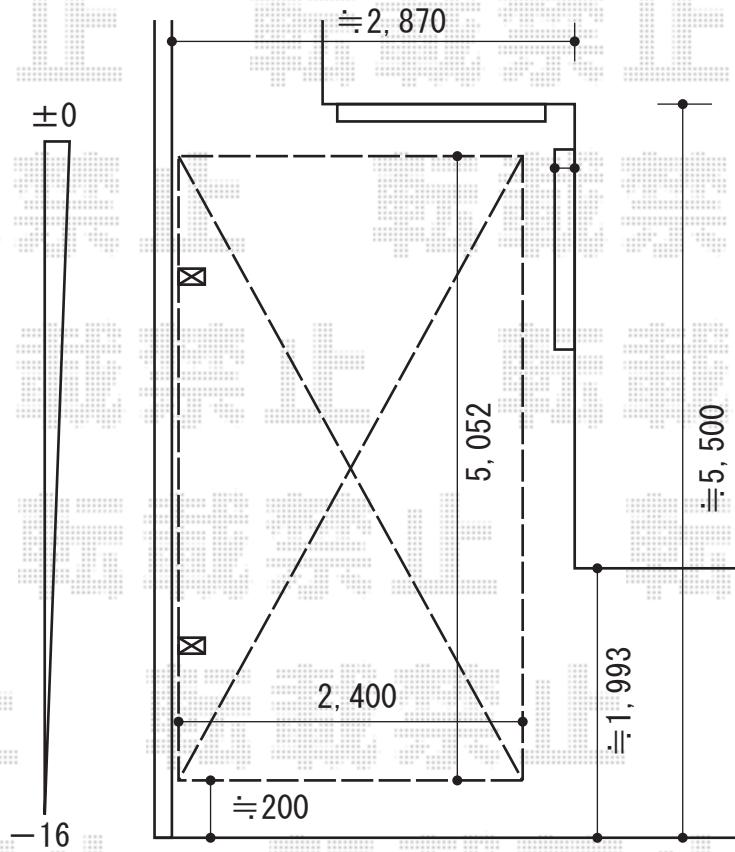

プレシオスポート 積雪～20cm対応

EX-SHOP プレシオスポート 積雪～20cm対応

幅=2,400mm

奥行=5,052mm

色：ノーブルステン

屋根材：熱線遮断ポリカーボネート（スカイブルーマット調）

柱仕様：ハイルーフ仕様（有効高 約2,355mm）

現場状況や作図制限により概略図の内容と多少の違いが生じることがございます。  
施工時は、現場優先とさせていただきますので、お立会い頂き、  
最終のご指示のほど、何卒、宜しくお願い致します。