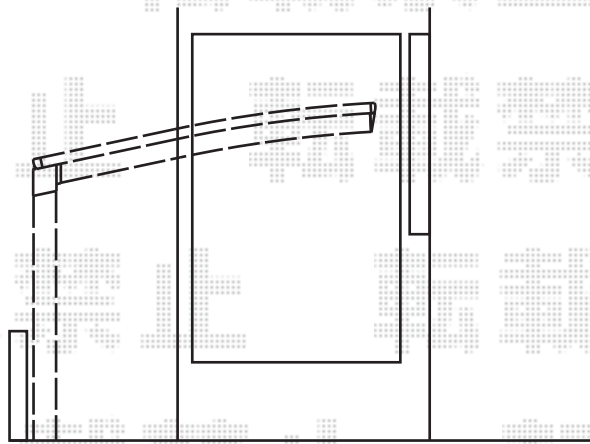

プレシオスポート 積雪～20cm対応

EX-SHOP プレシオスポート 積雪～20cm対応

幅=2,400mm

奥行=5,052mm

色：ノーブルステン

屋根材：熱線遮断ポリカーボネート（スカイブルーマット調）

柱仕様：ハイルーフ仕様（有効高 約2,355mm）

現場状況や作図制限により概略図の内容と多少の違いが生じることがございます。  
施工時は、現場優先とさせていただきますので、お立会い頂き、  
最終のご指示のほど、何卒、宜しくお願い致します。