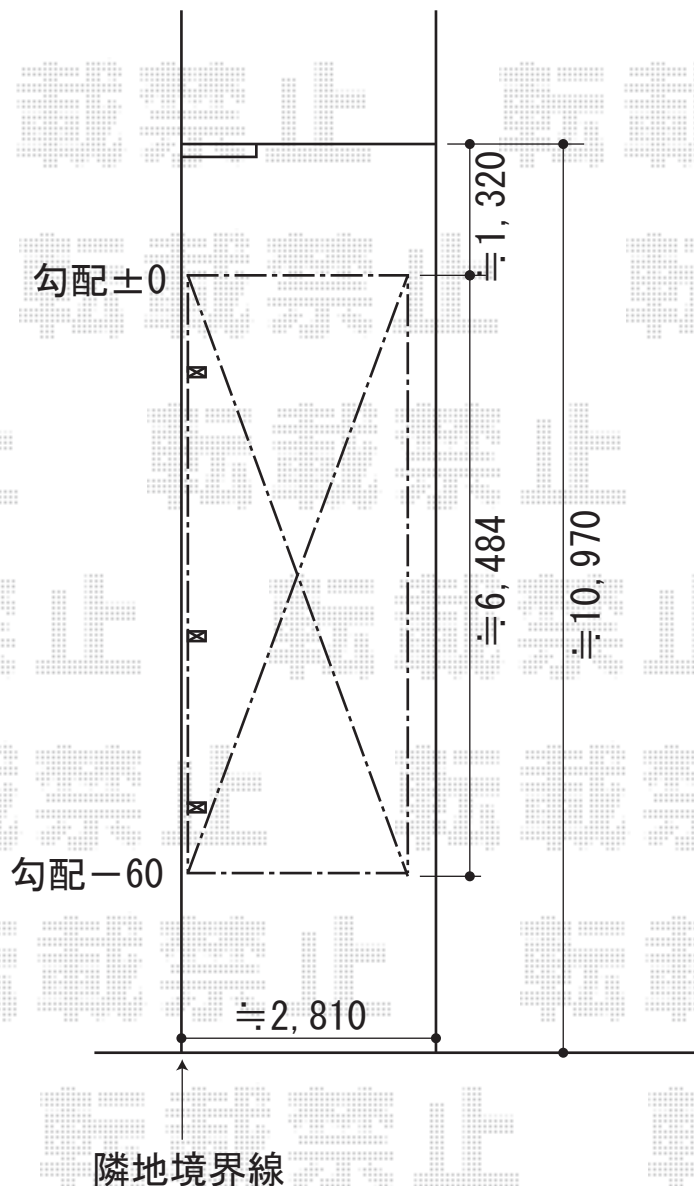

レイナポート 延長 積雪～20cm対応

YKK AP レイナポート 延長 積雪～20cm対応

幅=2,550mm

奥行=6,484mm

色：プラチナステン

屋根材：ポリカーボネート（トーマイマット/すりガラス調）

柱仕様：ハイルーフ仕様（有効高 約2,355mm）

現場状況や作図制限により概略図の内容と多少の違いが生じることがございます。
施工時は、現場優先とさせて頂きたく思いますので、お立会い頂き、
最終のご指示のほど、何卒、宜しくお願い致します。