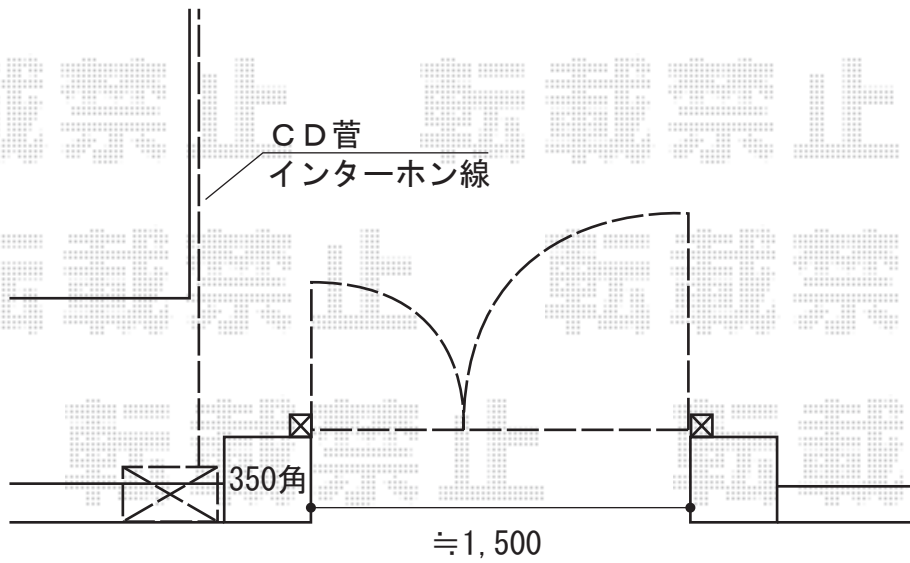

## エクスライン門扉2型 両開き親子 [門柱仕様]

### エクスライン門扉2型 両開き親子 [門柱仕様]

本体 (W×H) = (600mm・900mm×1,400mm)

色：ブラウン

錠：ハンドル錠E8型

開き：内開き仕様

インターホン：カラーテレビドアホンA

ポスト：パナソニックサインポスト SSA型

現場状況や作図制限により概略図の内容と多少の違いが生じることがございます。  
施工時は、現場優先とさせていただきますので、お立会い頂き、  
最終のご指示のほど、何卒、宜しくお願い致します。