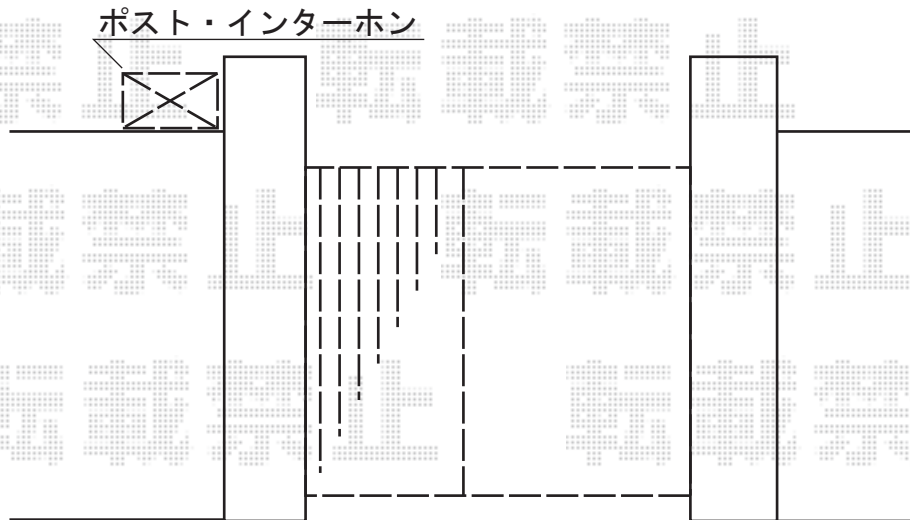

## エクスライン門扉2型 両開き親子 [門柱仕様]

### エクスライン門扉2型 両開き親子 [門柱仕様]

本体 (W×H) = (600mm・900mm×1,400mm)

色：ブラウン

錠：ハンドル錠E8型

開き：内開き仕様

インターホン：カラーテレビドアホンA

ポスト：パナソニックサインポスト SSA型

現場状況や作図制限により概略図の内容と多少の違いが生じることがございます。  
施工時は、現場優先とさせていただきますので、お立会い頂き、  
最終のご指示のほど、何卒、宜しくお願い致します。