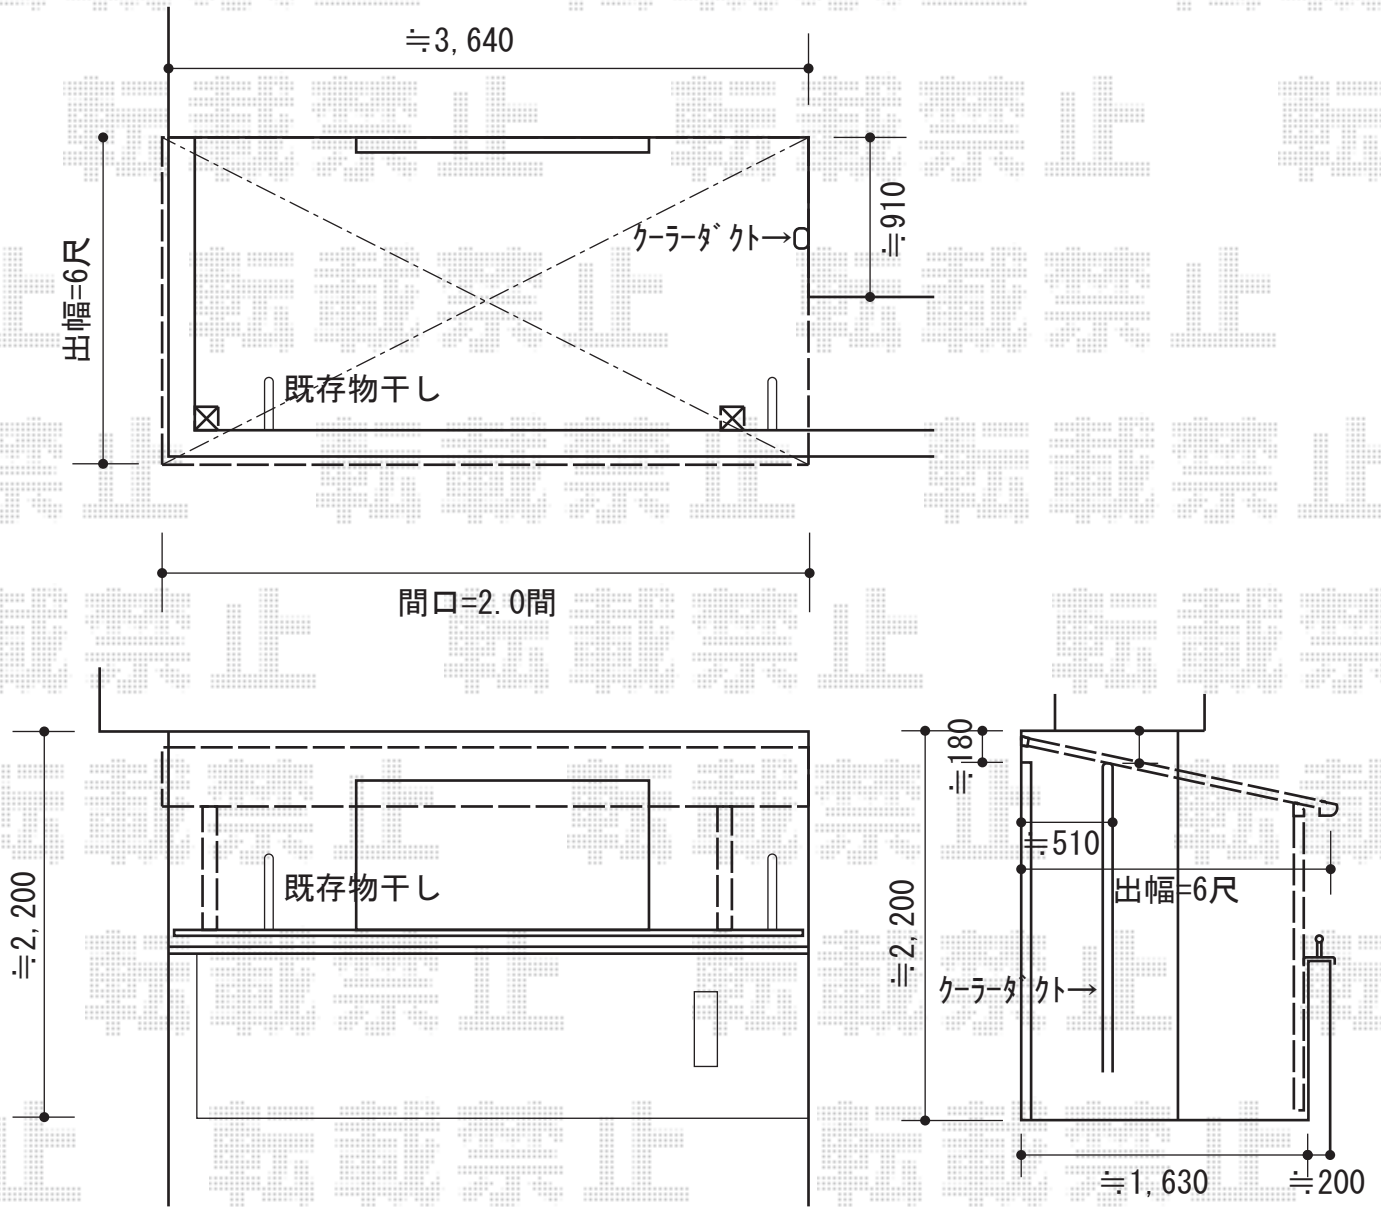

ライザーテラスII F型 単体 屋根タイプ 積雪~20cm対応

トステム

ライザーテラスII F型 単体 屋根タイプ 積雪~20cm対応

間口=関東間2.0間 (柱芯々3,440mm 屋根幅3,660mm)

出幅=6尺 (1,785mm)

色: シャイングレー

屋根材: ポリカーボネート (ブルースモーク)

柱仕様: 柱奥行移動タイプ

施工方法: 上止め仕様

現場状況や作図制限により概略図の内容と多少の違いが生じることがございます。  
 施工時は、現場優先とさせて頂きたく思いますので、お立会い頂き、  
 最終のご指示のほど、何卒、宜しくお願い致します。

EX-SHOP  
[HTTP://WWW.EX-SHOP.NET](http://www.ex-shop.net)

担当: 大辻

全ての著作権は、エクスショップに帰属します。当社のお取引目的外の使用・複製・転載禁止となっております。