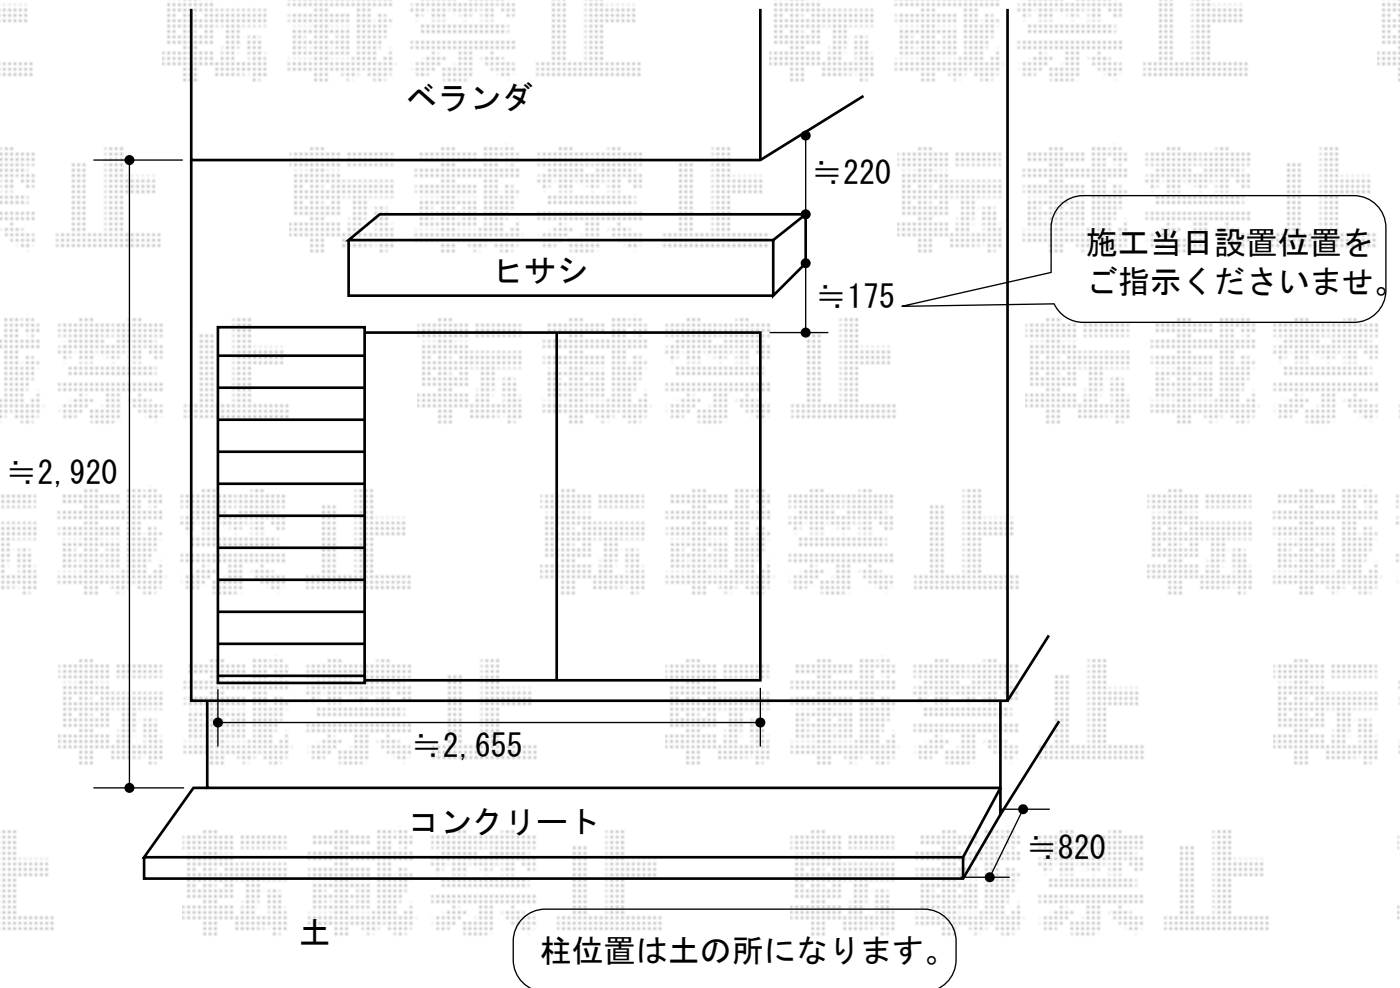

# ヴェクターテラス R型 テラスタイプ 単体 積雪～20cm対応

YKK AP ヴェクターテラス R型 テラスタイプ 単体 積雪～20cm対応  
間口=関東間1.5間 (柱芯々2,575mm 屋根幅2,760mm)  
出幅=3尺 (870mm)  
色 : プラチナステン  
屋根材 : ポリカーボネート (アースブルー)  
柱仕様 : 柱標準タイプ

YKK AP 吊り下げ物干し 標準 2本入 (プラチナステン)