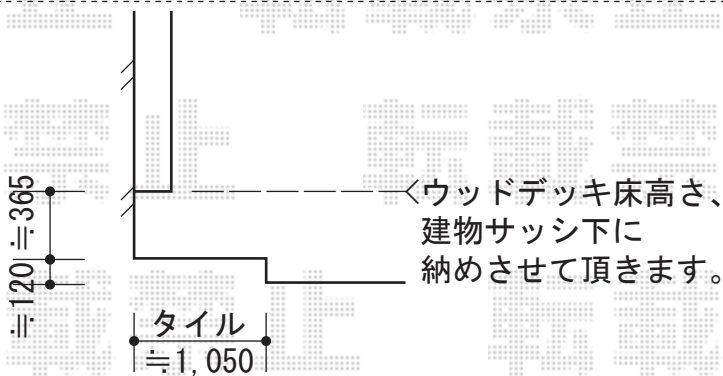

# リコステージII

→間口方向、戸袋からスタートして設置致します。

トステム リコステージII  
 間口=関東間1.5間 (2,760mm)  
 出幅=15尺 (4,533mm)  
 色：ソフトブラウン  
 床板：縦貼り  
 幕板：幕板A (厚タイプ)  
 束柱：ロング束柱A (調整なし)

トステム デッキフェンス フラットラチス (密目)  
 本体 (高さ) = T18 (1,800mm) × 2枚  
 T10 (1,000mm) × 4枚  
 主柱 (ベースプレート用) : T18 × 3本 / T10 × 4本  
 ベースプレート : 床板固定用 × 2セット  
 床板補強材固定用 × 5セット  
 柱控え部材 : 3セット  
 上下棧セット : 6セット  
 色 : ソフトブラウン