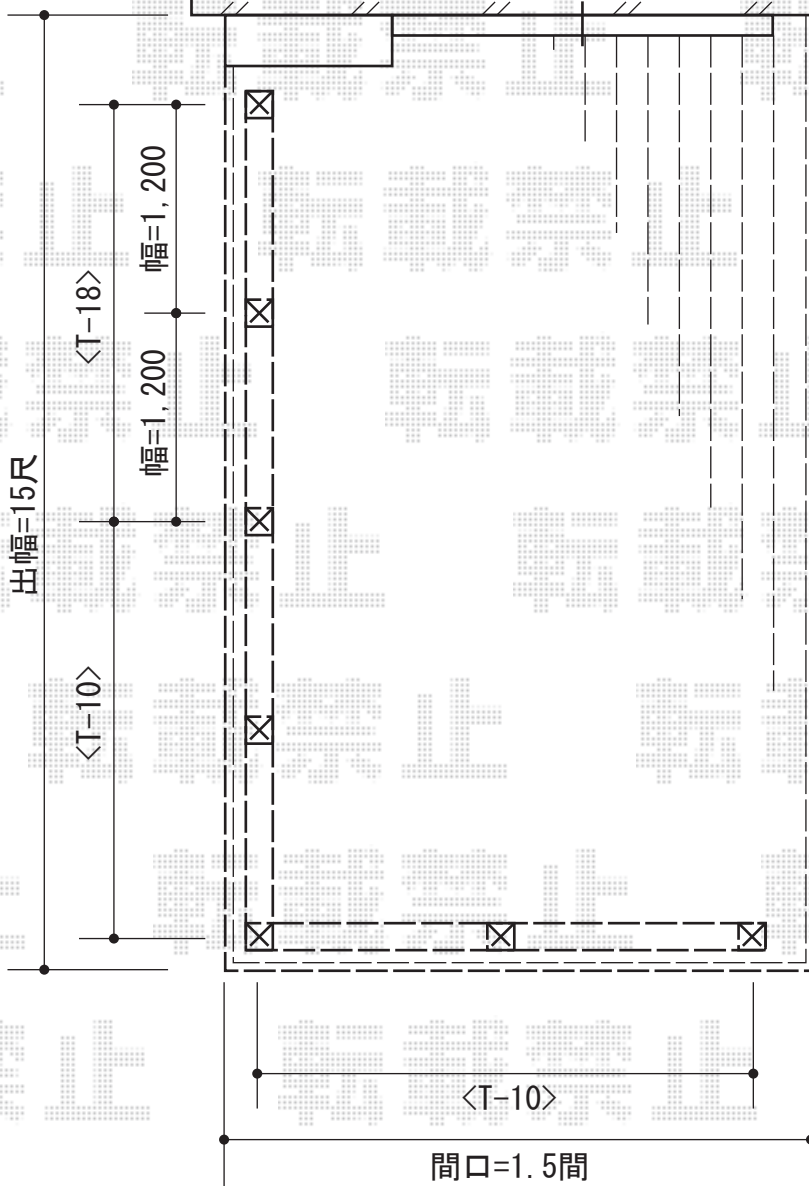

# リコステージII

→間口方向、戸袋からスタートして設置致します。

トステム リコステージII  
 間口=関東間1.5間 (2,760mm)  
 出幅=15尺 (4,533mm)  
 色：ソフトブラウン  
 床板：縦貼り  
 幕板：幕板A (厚タイプ)  
 束柱：ロング束柱A (調整なし)

トステム デッキフェンス フラットラチス (密目)  
 本体 (高さ) = T18 (1,800mm) × 2枚  
 T10 (1,000mm) × 4枚  
 主柱 (ベースプレート用) : T18 × 3本 / T10 × 4本  
 ベースプレート : 床板固定用 × 2セット  
 床板補強材固定用 × 5セット  
 柱控え部材 : 3セット  
 上下棧セット : 6セット  
 色 : ソフトブラウン

現場状況や作図制限により概略図の内容と多少の違いが生じることがございます。  
 施工時は、現場優先とさせて頂きたく思いますので、お立会い頂き、  
 最終のご指示のほど、何卒、宜しくお願い致します。

EX-SHOP  
[HTTP://WWW.EX-SHOP.NET](http://www.ex-shop.net)

担当：大辻