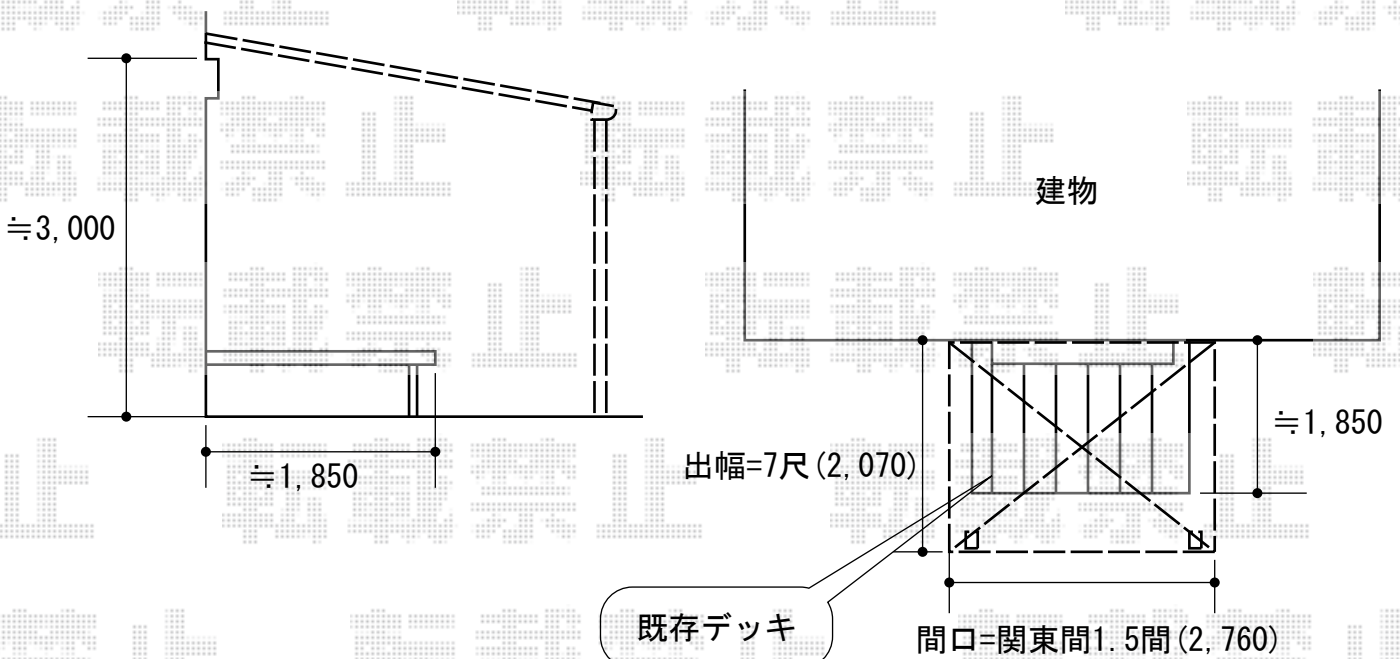

ヴェクターテラス F型 テラスタイプ 単体 積雪~20cm対応

ヴェクターテラス F型 テラスタイプ 単体 積雪~20cm対応
間口=関東間1.5間 (柱芯々2,575mm 屋根幅2,760mm)
出幅=7尺 (2,070mm)
色 : プラチナステン
屋根材 : ポリカーボネート (アースブルー)
柱仕様 : 柱位置固定タイプ
施工方法 : 上止め

現場状況や作図制限により概略図の内容と多少の違いが生じることがございます。
施工時は、現場優先とさせて頂きたく思いますので、お立会い頂き、
最終のご指示のほど、何卒、宜しくお願い致します。