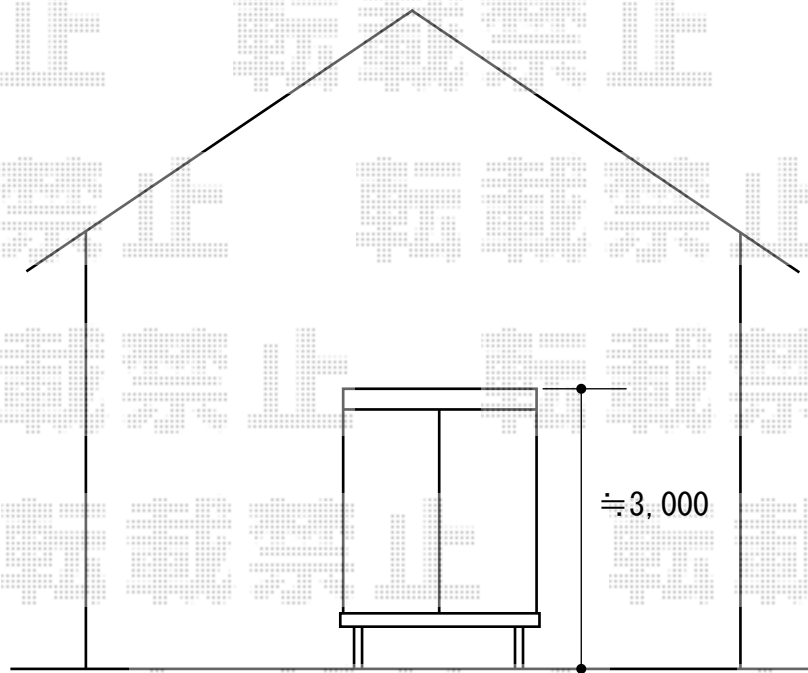

ヴェクターテラス F型 テラスタイプ 単体 積雪~20cm対応

ヴェクターテラス F型 テラスタイプ 単体 積雪~20cm対応
間口=関東間1.5間 (柱芯々2,575mm 屋根幅2,760mm)
出幅=7尺 (2,070mm)
色 : プラチナステン
屋根材 : ポリカーボネート (アースブルー)
柱仕様 : 柱位置固定タイプ
施工方法 : 上止め

現場状況や作図制限により概略図の内容と多少の違いが生じることがございます。
施工時は、現場優先とさせて頂きたく思いますので、お立会い頂き、
最終のご指示のほど、何卒、宜しくお願い致します。