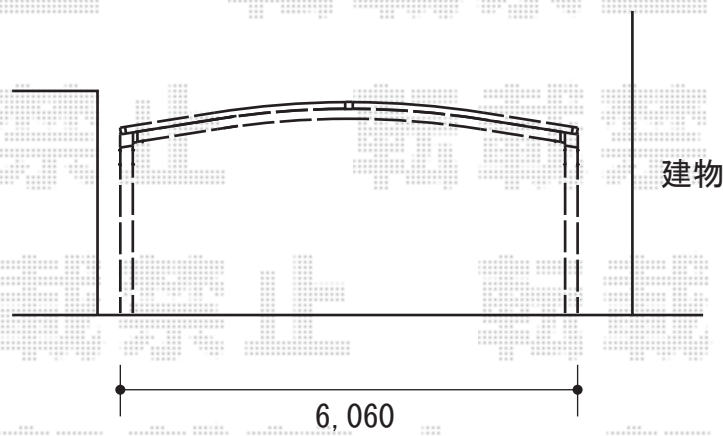

カーブポートシグマIII ワイド 積雪~20cm対応

トステム カーブポートシグマIII ワイド 積雪~20cm対応
幅=6,060mm
奥行=4,980mm
色：ブロンズ
屋根材：熱線吸収アクアポリカーボネート（ブルースモーク）
柱仕様：ロング柱23仕様（有効高 約2,300mm）

現場状況や作図制限により概略図の内容と多少の違いが生じることがございます。
施工時は、現場優先とさせて頂きたく思いますので、お立会い頂き、
最終のご指示のほど、何卒、宜しくお願い致します。