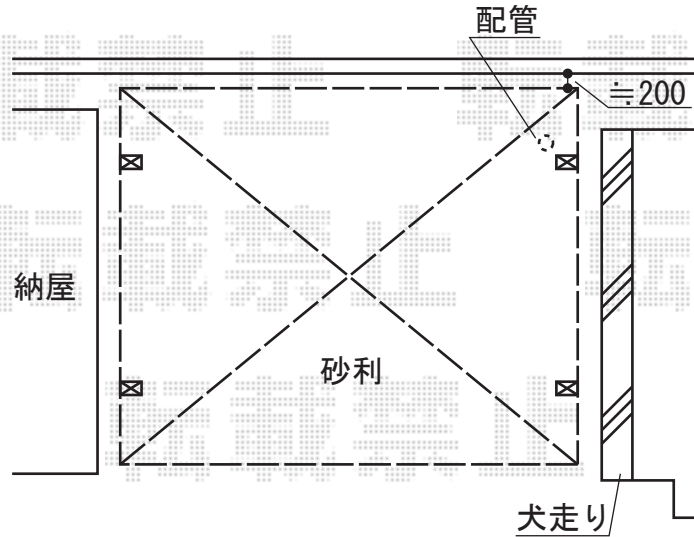

カーブポートシグマIII ワイド 積雪~20cm対応

トステム カーブポートシグマIII ワイド 積雪~20cm対応
幅=6,060mm
奥行=4,980mm
色：ブロンズ
屋根材：熱線吸収アクアポリカーボネート（ブルースモーク）
柱仕様：ロング柱23仕様（有効高 約2,300mm）

現場状況や作図制限により概略図の内容と多少の違いが生じることがございます。
施工時は、現場優先とさせて頂きたく思いますので、お立会い頂き、
最終のご指示のほど、何卒、宜しくお願い致します。