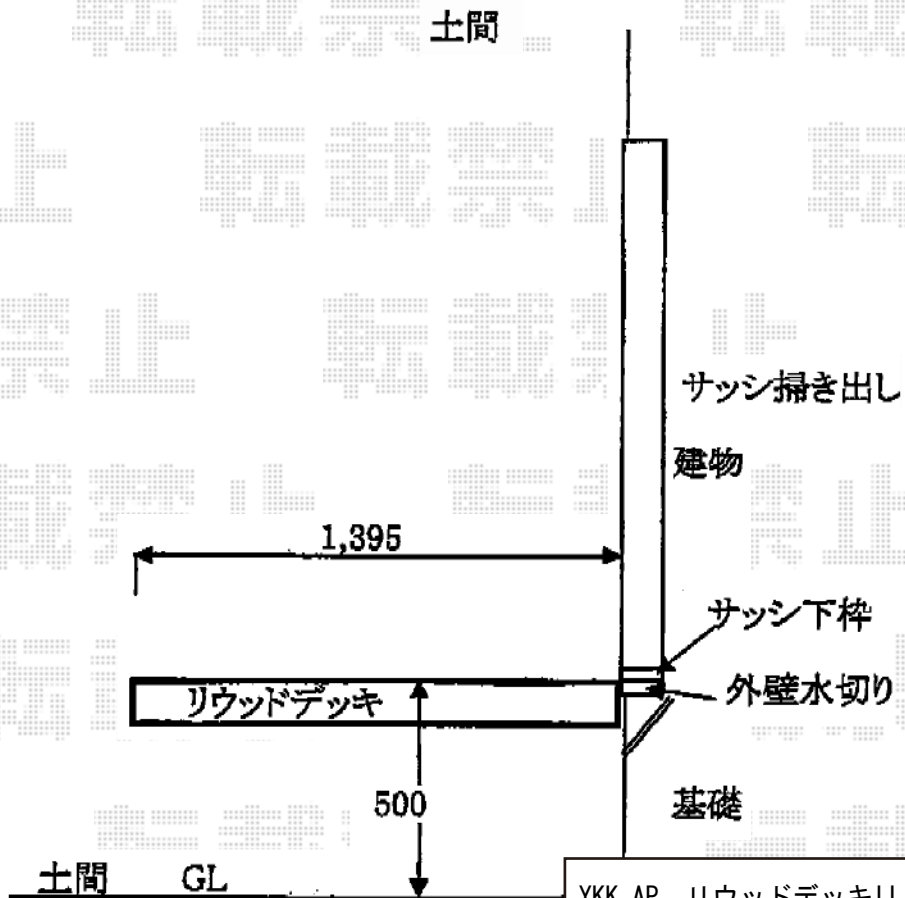

リウッドデッキII 標準 単体

YKK AP リウッドデッキII 標準 単体
 間口=関東間2.0間 (3,694mm)
 出幅=4.5尺 (1,395mm)
 色：ウォームグレイ
 床板：縦貼り
 束柱：KSタイプ (高さ：400~500mm)

YKK AP 段床セット 標準 片側面タイプ 1段
 出幅=4.5尺用
 色：ウォームグレイ

YKK AP リウッドステップ3型 Sタイプ (1段)
 色：ウォームグレイ