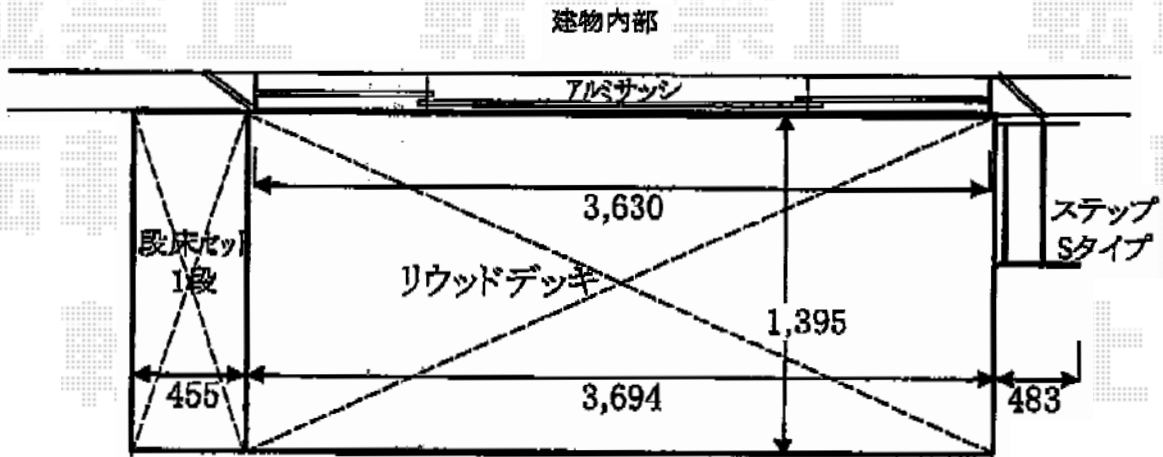

リウッドデッキII 標準 単体

YKK AP リウッドデッキII 標準 単体
 間口=関東間2.0間 (3,694mm)
 出幅=4.5尺 (1,395mm)
 色：ウォームグレイ
 床板：縦貼り
 束柱：KSタイプ (高さ：400~500mm)

YKK AP 段床セット 標準 片側面タイプ 1段
 出幅=4.5尺用
 色：ウォームグレイ

YKK AP リウッドステップ3型 Sタイプ (1段)
 色：ウォームグレイ