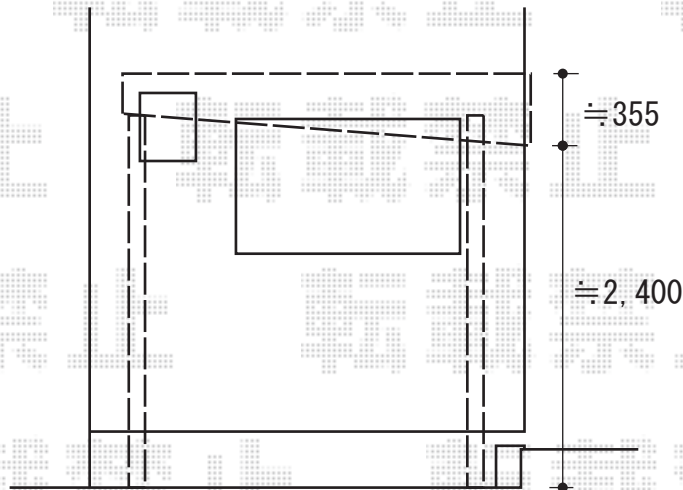

# ライザーテラスⅡF型 単体 テラスタイプ 積雪～20cm対応

トステム ライザーテラスⅡF型 単体 テラスタイプ 積雪～20cm対応  
間口=関東間1.5間（柱芯々2,530mm 屋根幅2,570mm）  
出幅=5尺（1,485mm）  
色：オータムブラウン  
屋根材：ポリカーボネート（クリアマット/すりガラス調）  
柱仕様：柱位置固定タイプ  
施工方法：上止め  
追加部材：正面台形加工用部品一式