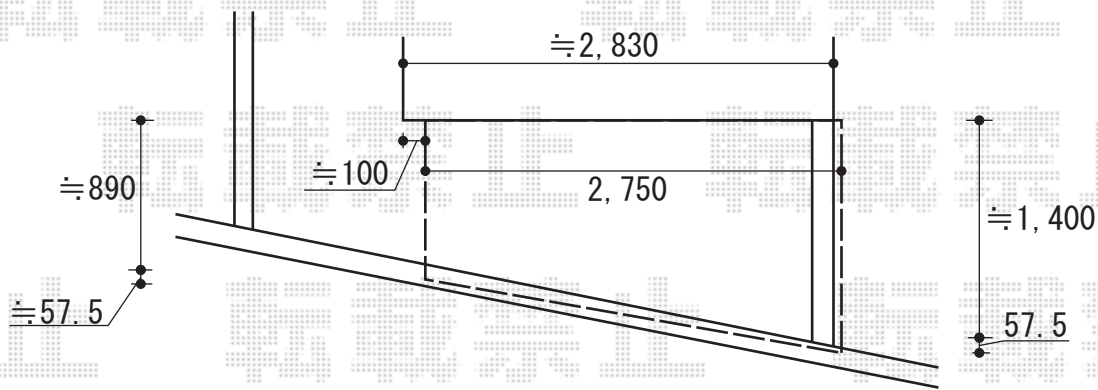

# ライザーテラスⅡF型 単体 テラスタイプ 積雪～20cm対応

トステム ライザーテラスⅡF型 単体 テラスタイプ 積雪～20cm対応  
間口=関東間1.5間（柱芯々2,530mm 屋根幅2,570mm）  
出幅=5尺（1,485mm）  
色：オータムブラウン  
屋根材：ポリカーボネート（クリアマット/すりガラス調）  
柱仕様：柱位置固定タイプ  
施工方法：上止め  
追加部材：正面台形加工用部品一式