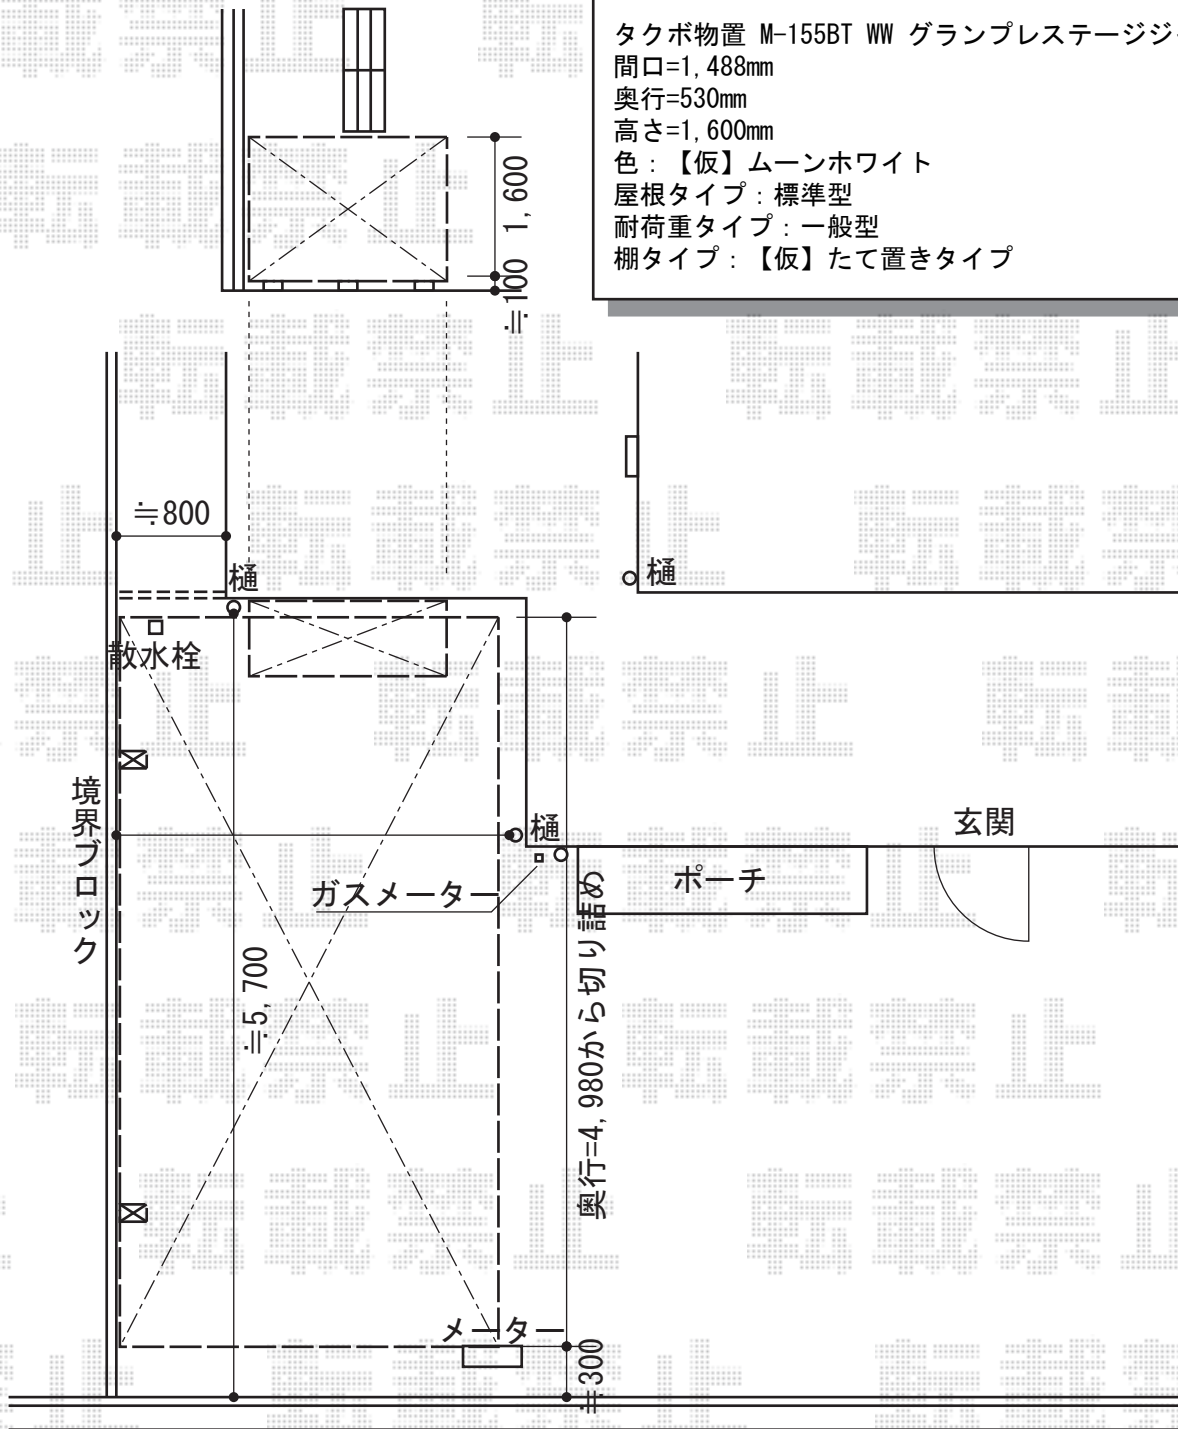

カーブポートシグマⅢ 積雪～30cm対応

- 物置 -

タクボ物置 M-155BT WW グランプレステージジャスト  
 間口=1,488mm  
 奥行=530mm  
 高さ=1,600mm  
 色：【仮】ムーンホワイト  
 屋根タイプ：標準型  
 耐荷重タイプ：一般型  
 棚タイプ：【仮】たて置きタイプ

- カーポート -

トステム カーブポートシグマⅢ 積雪～30cm対応  
 幅=2,701mm  
 奥行=4,980mm  
 色：シャイングレー  
 屋根材：ポリカーボネート（ブルースモーク）  
 柱仕様：ロング柱23仕様（有効高 約2,300mm）