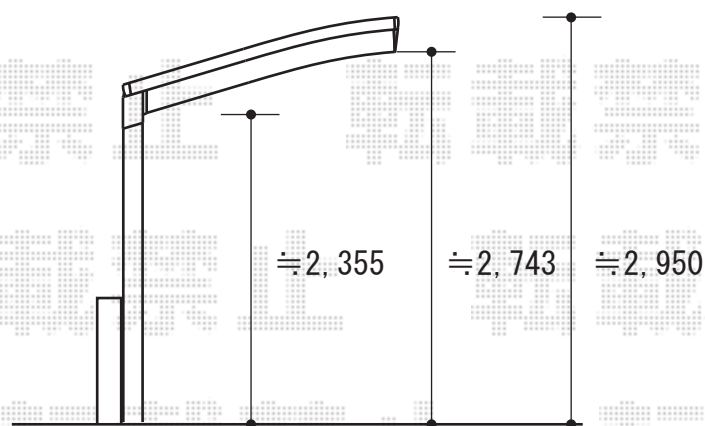

# レイナポート 積雪~20cm対応

ブロックいっぱいに合わせて設置致します

## レイナポート 積雪~20cm対応

幅=2,400mm

奥行=5,052mm

色：プラチナステン

屋根材：熱線遮断ポリカーボネート（アースブルーマット調）

柱仕様：ハイルーフ仕様（有効高 約2,355mm）

現場状況や作図制限により概略図の内容と多少の違いが生じることがございます。  
施工時は、現場優先とさせて頂きたく思いますので、お立会い頂き、  
最終のご指示のほど、何卒、宜しくお願い致します。

EX-SHOP  
HTTP://WWW.EX-SHOP.NET