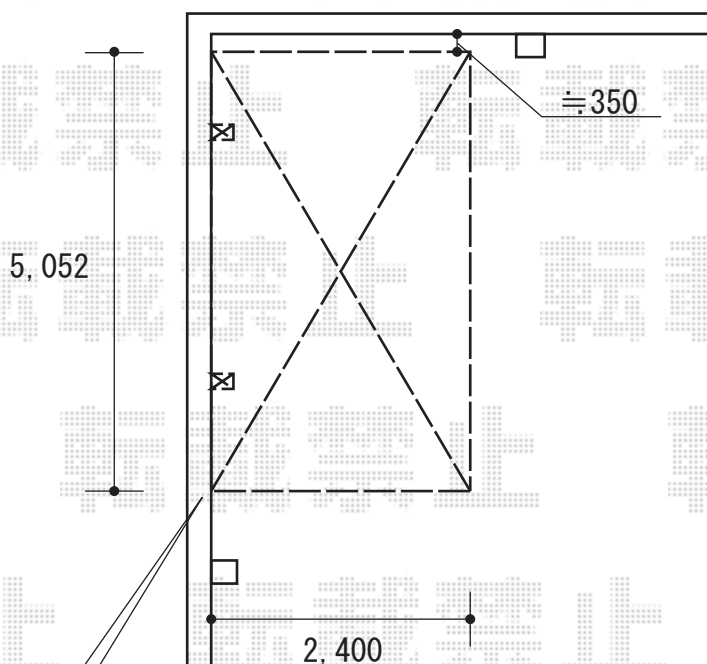

# レイナポート 積雪~20cm対応

ブロックいっぱいに合わせて設置致します

## レイナポート 積雪~20cm対応

幅=2,400mm

奥行=5,052mm

色：プラチナステン

屋根材：熱線遮断ポリカーボネート（アースブルーマット調）

柱仕様：ハイルーフ仕様（有効高 約2,355mm）

現場状況や作図制限により概略図の内容と多少の違いが生じることがございます。  
施工時は、現場優先とさせて頂きたく思いますので、お立会い頂き、  
最終のご指示のほど、何卒、宜しくお願い致します。

EX-SHOP  
HTTP://WWW.EX-SHOP.NET