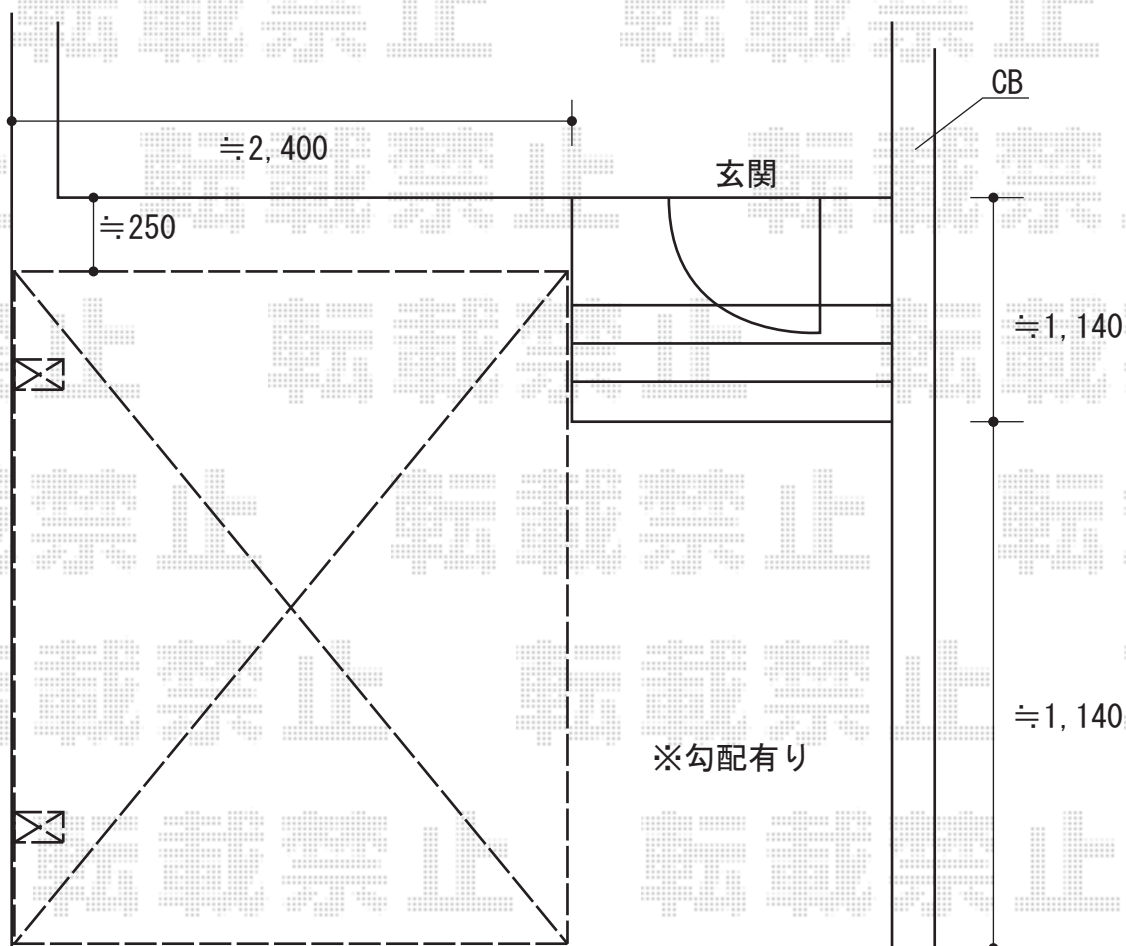

レイナポート 積雪～20cm対応

レイナポート 積雪～20cm対応

幅=2,400mm

奥行=5,052mm

色：プラチナステン

屋根材：ポリカーボネート（スモークブラウン）

柱仕様：ハイルーフ仕様（有効高 約2,355mm）

現場状況や作図制限により概略図の内容と多少の違いが生じることがございます。
施工時は、現場優先とさせて頂きたく思いますので、お立会い頂き、
最終のご指示のほど、何卒、宜しくお願い致します。