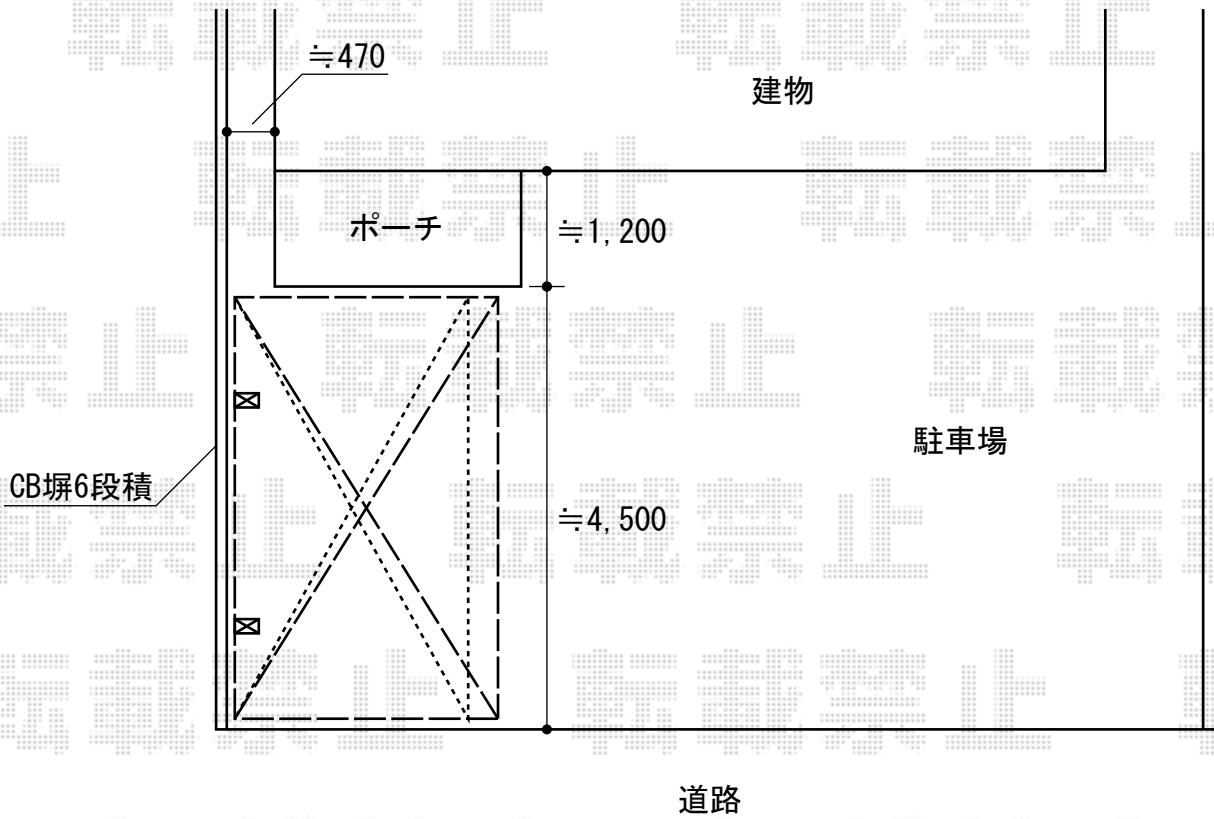

プレシオスポート 積雪～20cm対応

プレシオスポート 積雪～20cm対応

幅=2,400mm

奥行=5,052mm

色：ノーブルステン

屋根材：ポリカーボネート（スカイブルー）

柱仕様：ハイルフ仕様（有効高 約2,355mm）

現場状況や作図制限により概略図の内容と多少の違いが生じることがございます。
施工時は、現場優先とさせて頂きたく思いますので、お立会い頂き、
最終のご指示のほど、何卒、宜しくお願い致します。