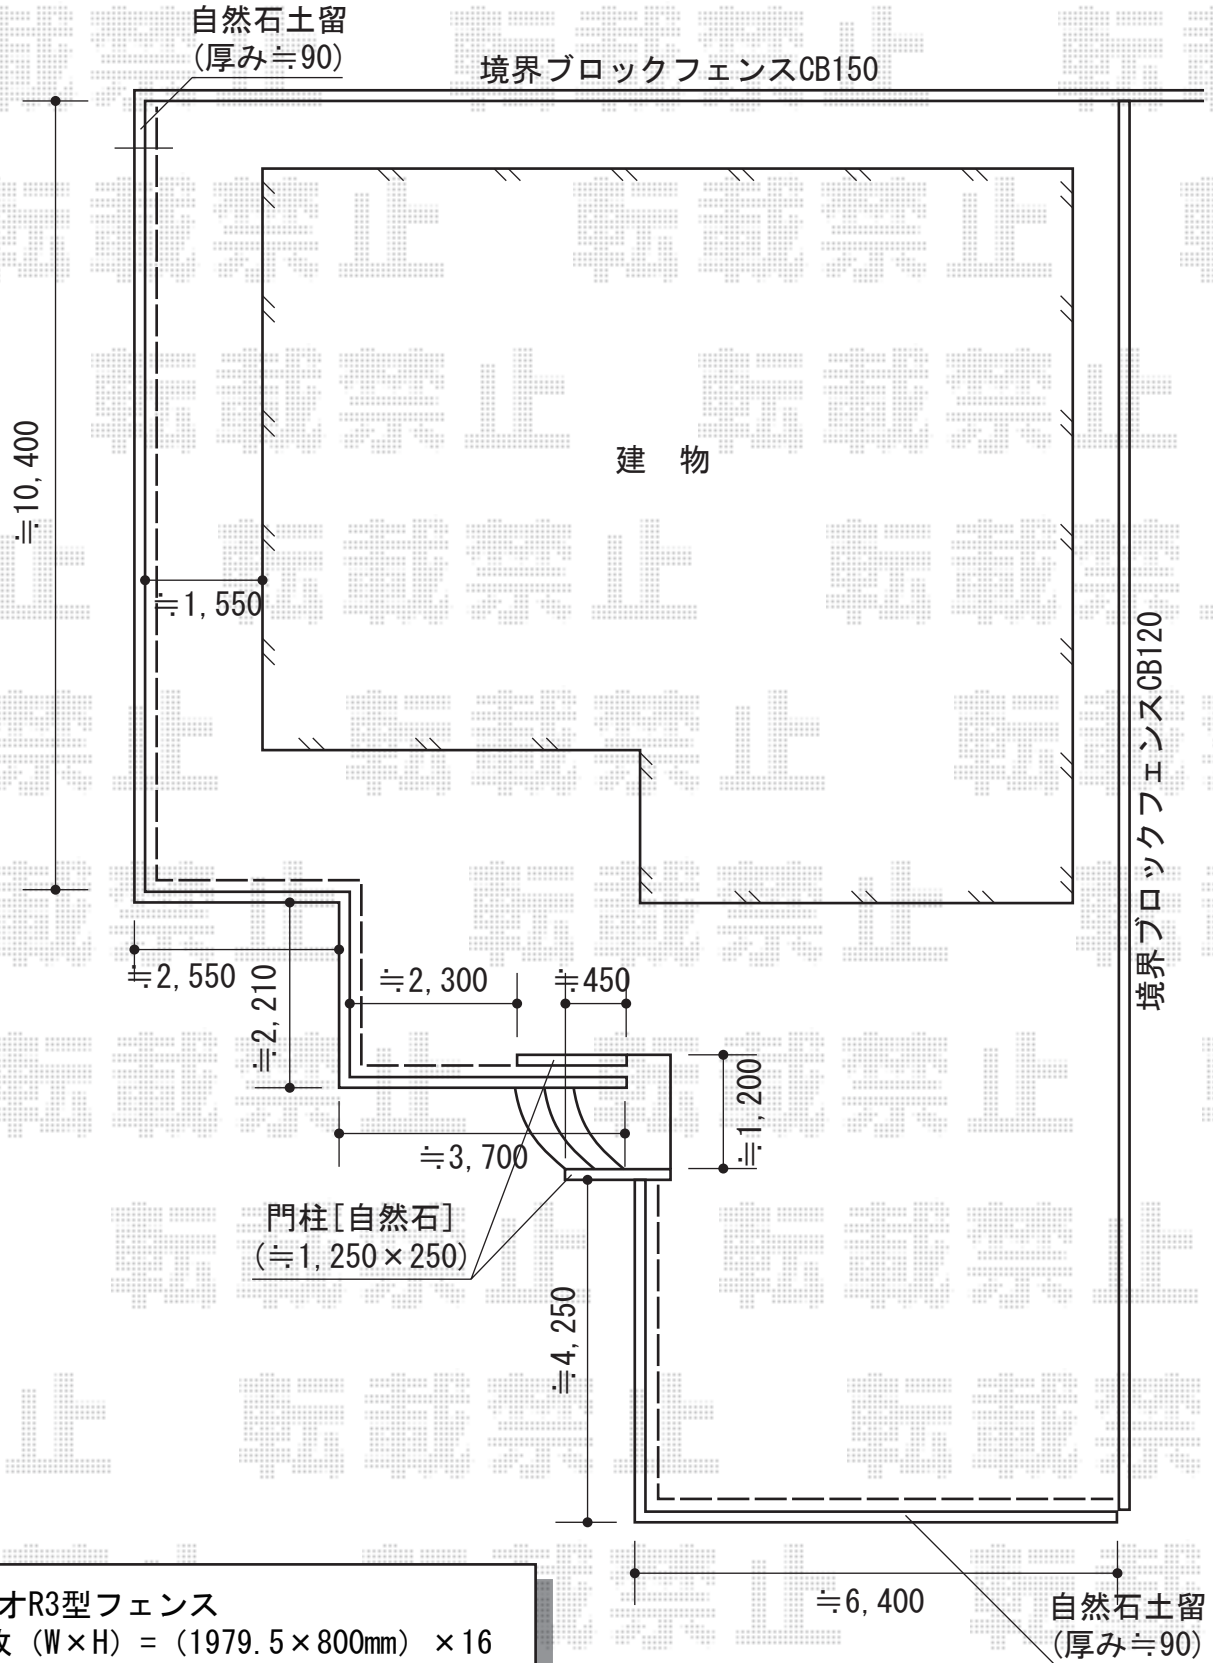

## プリレオR3型フェンス

本体1枚 (W×H) = (1979.5×800mm) × 16

柱仕様：フリーポールT-8×20

色：シャイングレー

部品：コーナー継手 (ポール付き) T-8×4

部品セットA×20 端部カバー×3

現場状況や作図制限により概略図の内容と多少の違いが生じることがございます。  
 施工時は、現場優先とさせて頂きたく思いますので、お立会い頂き、  
 最終のご指示のほど、何卒、宜しくお願い致します。