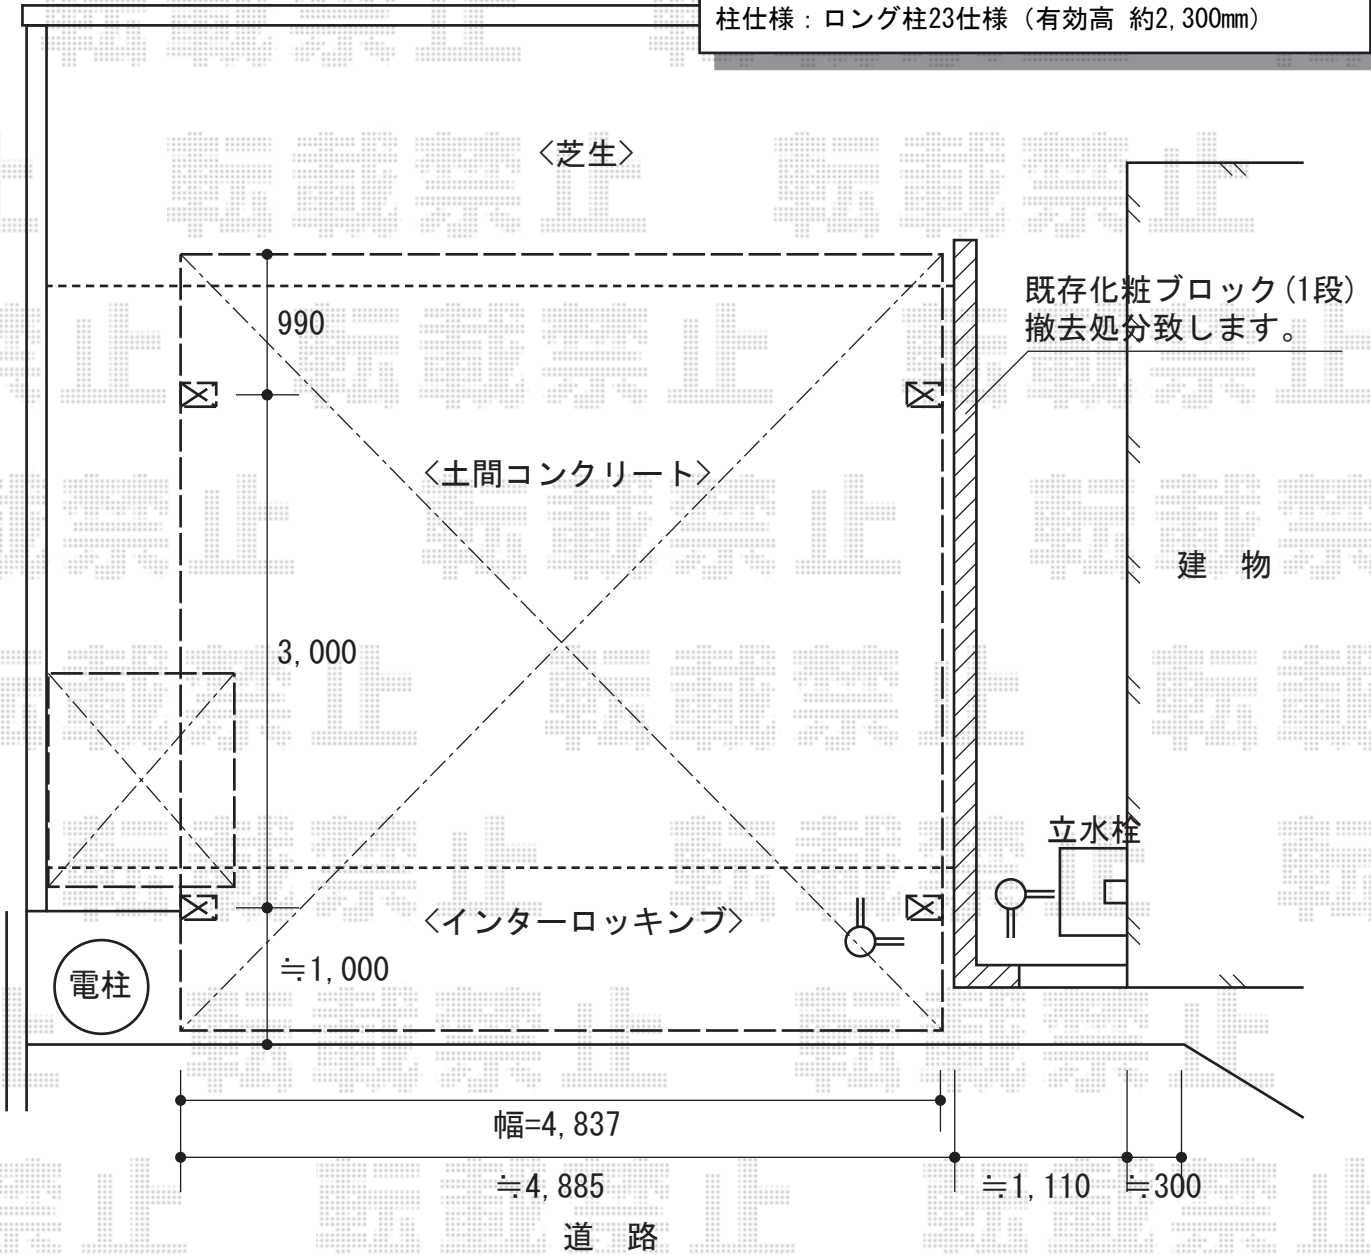

カーブポートシグマⅢ ワイドタイプ 積雪～30cm対応

トステム
 カーブポートシグマⅢ ワイドタイプ 積雪～30cm対応
 幅=4,837mm
 奥行=4,980mm
 色：シャイングレー
 屋根材：ポリカーボネート（ブラウン）
 柱仕様：ロング柱23仕様（有効高 約2,300mm）

イナバ物置 MJ-179EP シンプルー 長もの収納タイプ
 間口=1,740mm
 奥行=750mm
 高さ=1,903mm
 色：EG