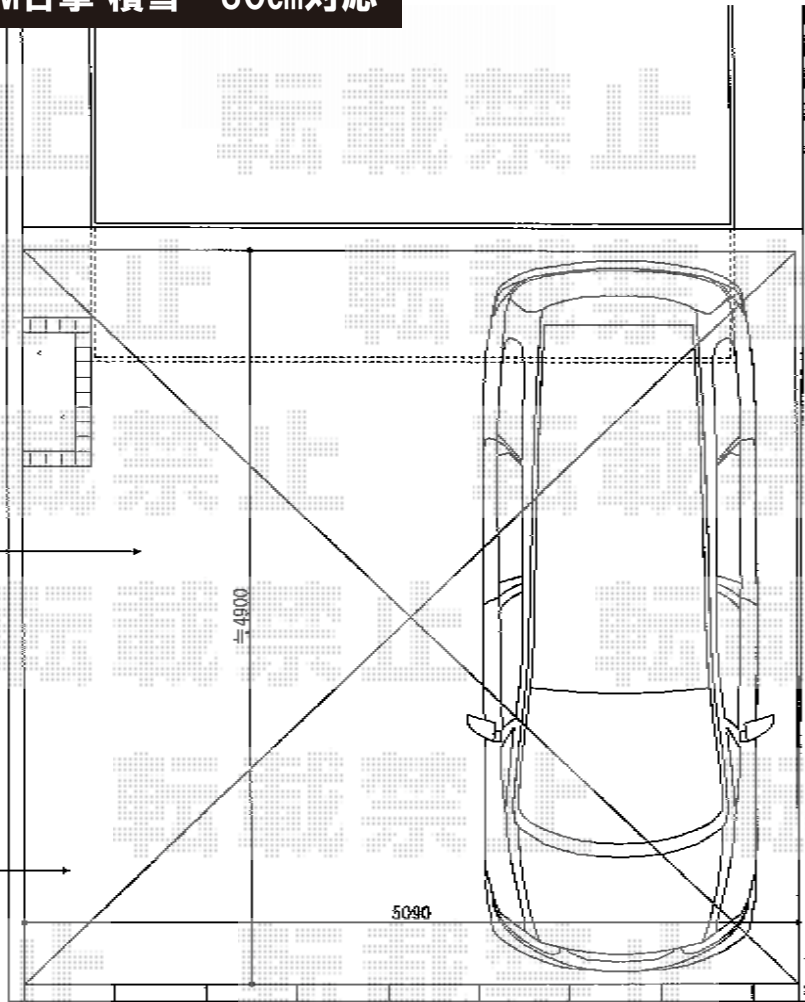

カーポートシグマⅢ M合掌 積雪～30cm対応

カーポート
【トステム】カーポートシグマⅢ
M合掌 5025×2 ロング柱23
※はつり・残土処分有
間口・奥行・高さ切詰有

トステム カーポートシグマⅢ M合掌 積雪～30cm対応
幅=5,116mm
奥行=4,980mm
色：オータムブラウン
屋根材：熱線吸収アクアポリカーボネート（ブルースモーク）
柱仕様：ロング柱23仕様（有効高 約2,300mm）
トステム 収納式物干し 標準 2本入（オータムブラウン）

現況有効高 H=2750
出来るだけ高め

現場状況や作図制限により概略図の内容と多少の違いが生じることがございます。
施工時は、現場優先とさせて頂きたく思いますので、お立会い頂き、
最終のご指示のほど、何卒、宜しくお願い致します。

全ての著作権は、エクスショップに帰属します。当社とのお取引目的外の使用・複製・転載禁止となっております。

EX-SHOP
HTTP://WWW.EX-SHOP.NET

担当：堀