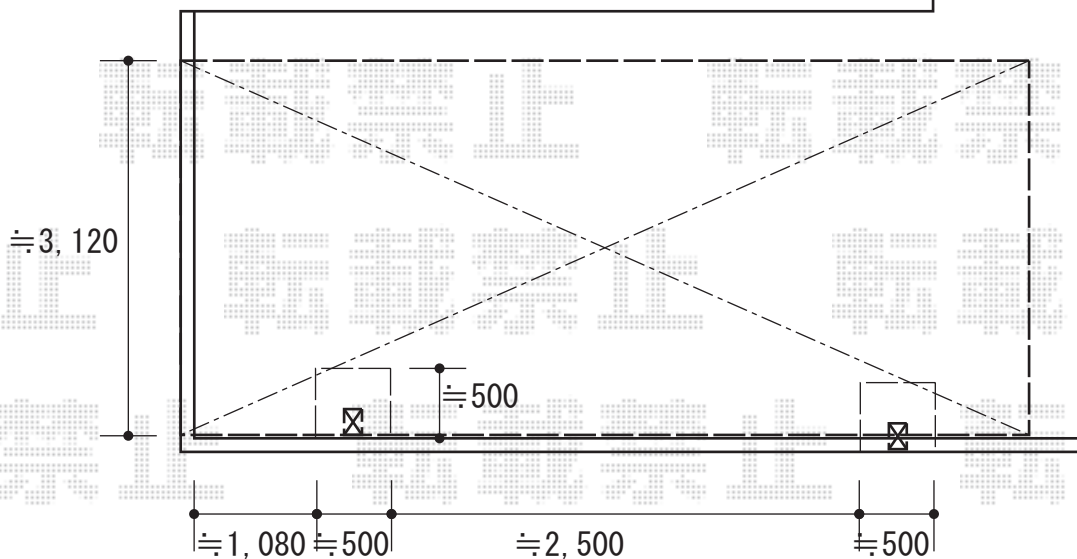

カーポート・サイクルポート

サイクルポート

YKK AP レイナポート ミニ 積雪~20cm対応
幅=2,100mm
奥行=2,188mm
色：プラチナステン
屋根材：ポリカーボネート（トーマイマット/すりガラス調）
柱仕様：標準柱仕様（有効高 約1,814mm）

カーポート

YKK AP レイナポート 積雪~20cm対応
幅=2,700
奥行=5,400mm
色：プラチナステン
屋根材：ポリカーボネート（トーマイマット/すりガラス調）
柱仕様：標準柱仕様（有効高 約2,000mm）