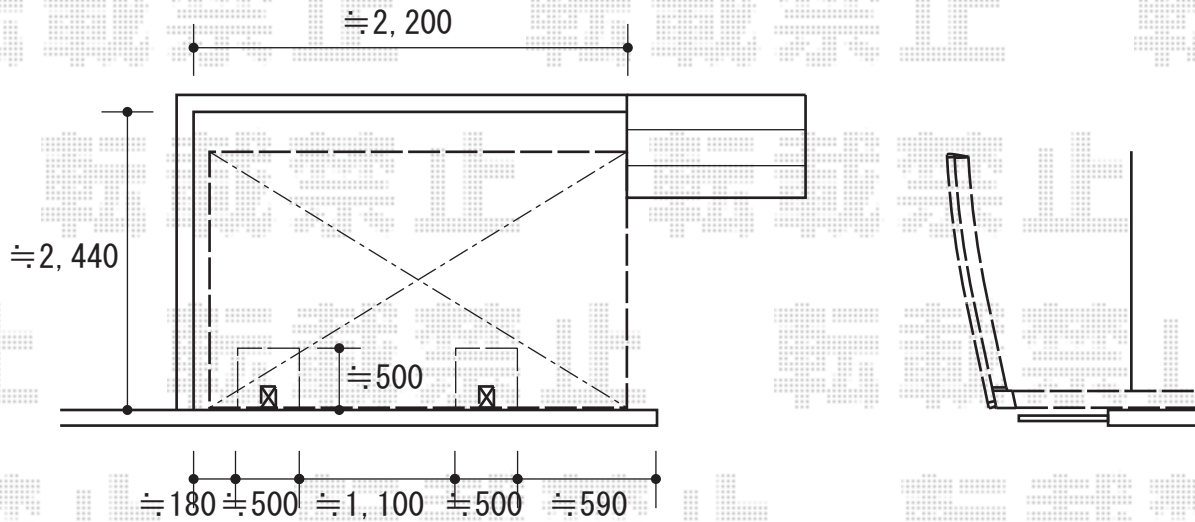

カーポート・サイクルポート

サイクルポート

YKK AP レイナポート ミニ 積雪~20cm対応
幅=2,100mm
奥行=2,188mm
色：プラチナステン
屋根材：ポリカーボネート（トーマイマット/すりガラス調）
柱仕様：標準柱仕様（有効高 約1,814mm）

カーポート

YKK AP レイナポート 積雪~20cm対応
幅=2,700
奥行=5,400mm
色：プラチナステン
屋根材：ポリカーボネート（トーマイマット/すりガラス調）
柱仕様：標準柱仕様（有効高 約2,000mm）