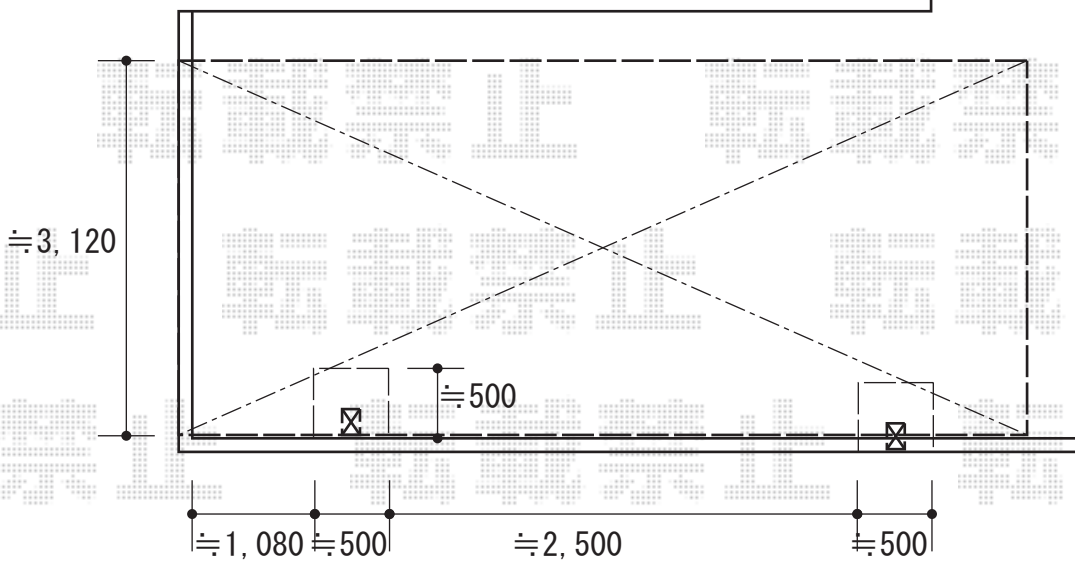

カーポート・サイクルポート

サイクルポート

YKK AP レイナポート ミニ 積雪~20cm対応
幅=2,100mm
奥行=2,188mm
色：プラチナステン
屋根材：ポリカーボネート（トーマイマット/すりガラス調）
柱仕様：標準柱仕様（有効高 約1,814mm）

カーポート

YKK AP レイナポート 積雪~20cm対応
幅=2,700
奥行=5,400mm
色：プラチナステン
屋根材：ポリカーボネート（トーマイマット/すりガラス調）
柱仕様：標準柱仕様（有効高 約2,000mm）