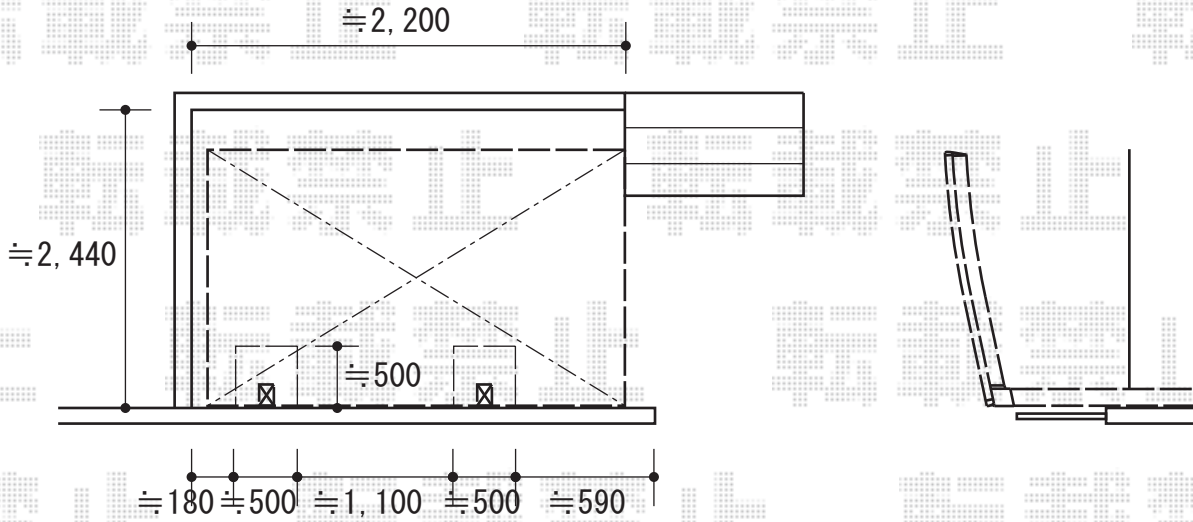

カーポート・サイクルポート

サイクルポート

YKK AP レイナポート ミニ 積雪~20cm対応
幅=2,100mm
奥行=2,188mm
色：プラチナステン
屋根材：ポリカーボネート（トーマイマット/すりガラス調）
柱仕様：標準柱仕様（有効高 約1,814mm）

カーポート

YKK AP レイナポート 積雪~20cm対応
幅=2,700
奥行=5,400mm
色：プラチナステン
屋根材：ポリカーボネート（トーマイマット/すりガラス調）
柱仕様：標準柱仕様（有効高 約2,000mm）