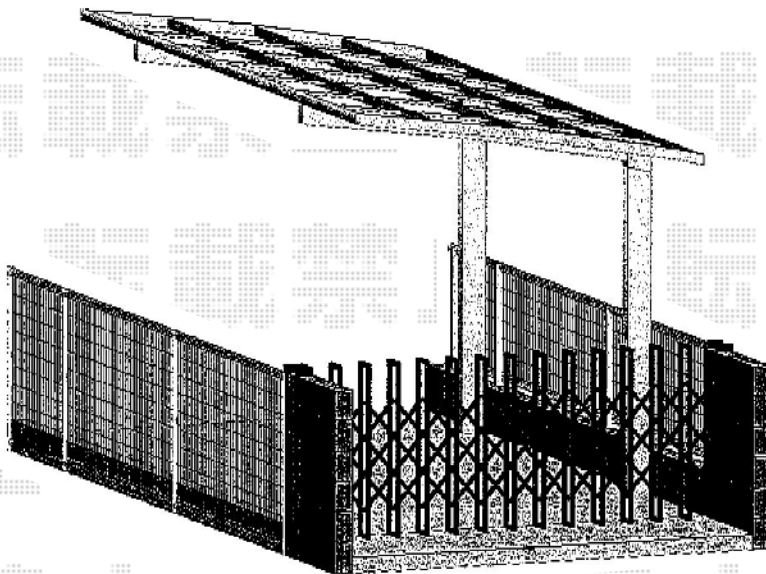

カーブポートシグマIII 積雪～30cm対応

カーブポートシグマIII 積雪～30cm対応

幅=2,401mm

奥行=4,980mm

色：シャイングレー

屋根材：ポリカーボネート

(クリアマット/すりガラス調)

柱仕様：ロング柱23仕様 (有効高 約2,300mm)

カーブポートシグマIII サイドパネル 1段 H800

色：シャイングレー

屋根材：ポリカーボネート

(クリアマット/すりガラス調)

既設カーポートと同位置に建てる

現場状況や作図制限により概略図の内容と多少の違いが生じることがございます。
施工時は、現場優先とさせて頂きたく思いますので、お立会い頂き、
最終のご指示のほど、何卒、宜しくお願い致します。

EX-SHOP
HTTP://WWW.EX-SHOP.NET