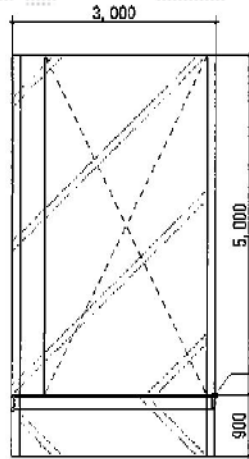

カーブポートシグマIII 積雪～30cm対応

カーブポートシグマIII 積雪～30cm対応

幅=2,401mm

奥行=4,980mm

色：シャイングレー

屋根材：ポリカーボネート

(クリアマット/すりガラス調)

柱仕様：ロング柱23仕様 (有効高 約2,300mm)

カーブポートシグマIII サイドパネル 1段 H800

色：シャイングレー

屋根材：ポリカーボネート

(クリアマット/すりガラス調)

既設カーポートと同位置に建てる

現場状況や作図制限により概略図の内容と多少の違いが生じることがございます。
施工時は、現場優先とさせて頂きたく思いますので、お立会い頂き、
最終のご指示のほど、何卒、宜しくお願い致します。

EX-SHOP
HTTP://WWW.EX-SHOP.NET