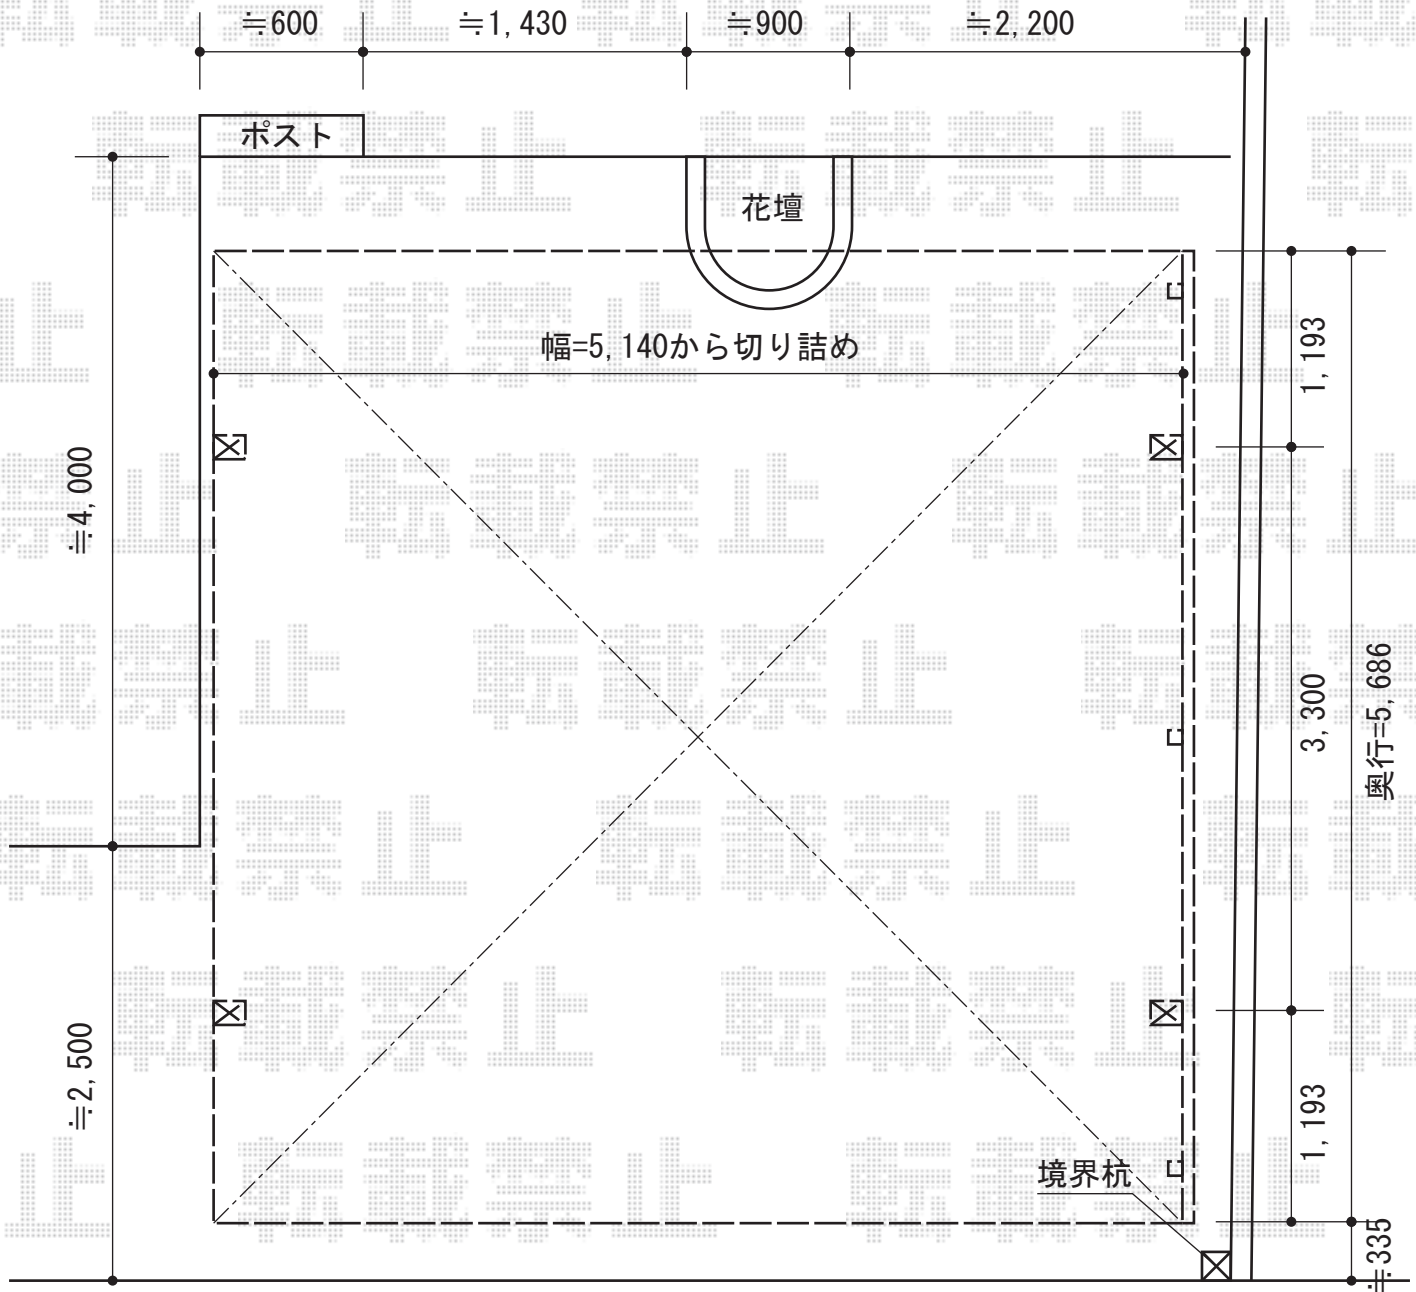

カーブポートシグマⅢ ワイドタイプ 積雪～30cm対応

トステム カーブポートシグマⅢ ワイドタイプ 積雪～30cm対応  
 幅=5,140mm  
 奥行=5,686mm  
 色：シャイングレー  
 屋根材：ポリカーボネート（クリアマット/すりガラス調）  
 柱仕様：ロング柱23仕様（有効高 約2,300mm）

トステム サイドパネル 2段H800+H800  
 高さ=1,560mm  
 奥行=5,686mm  
 色：シャイングレー  
 パネル材：ポリカーボネート  
 （クリアマット/すりガラス調）  
 柱仕様：ロング柱23仕様