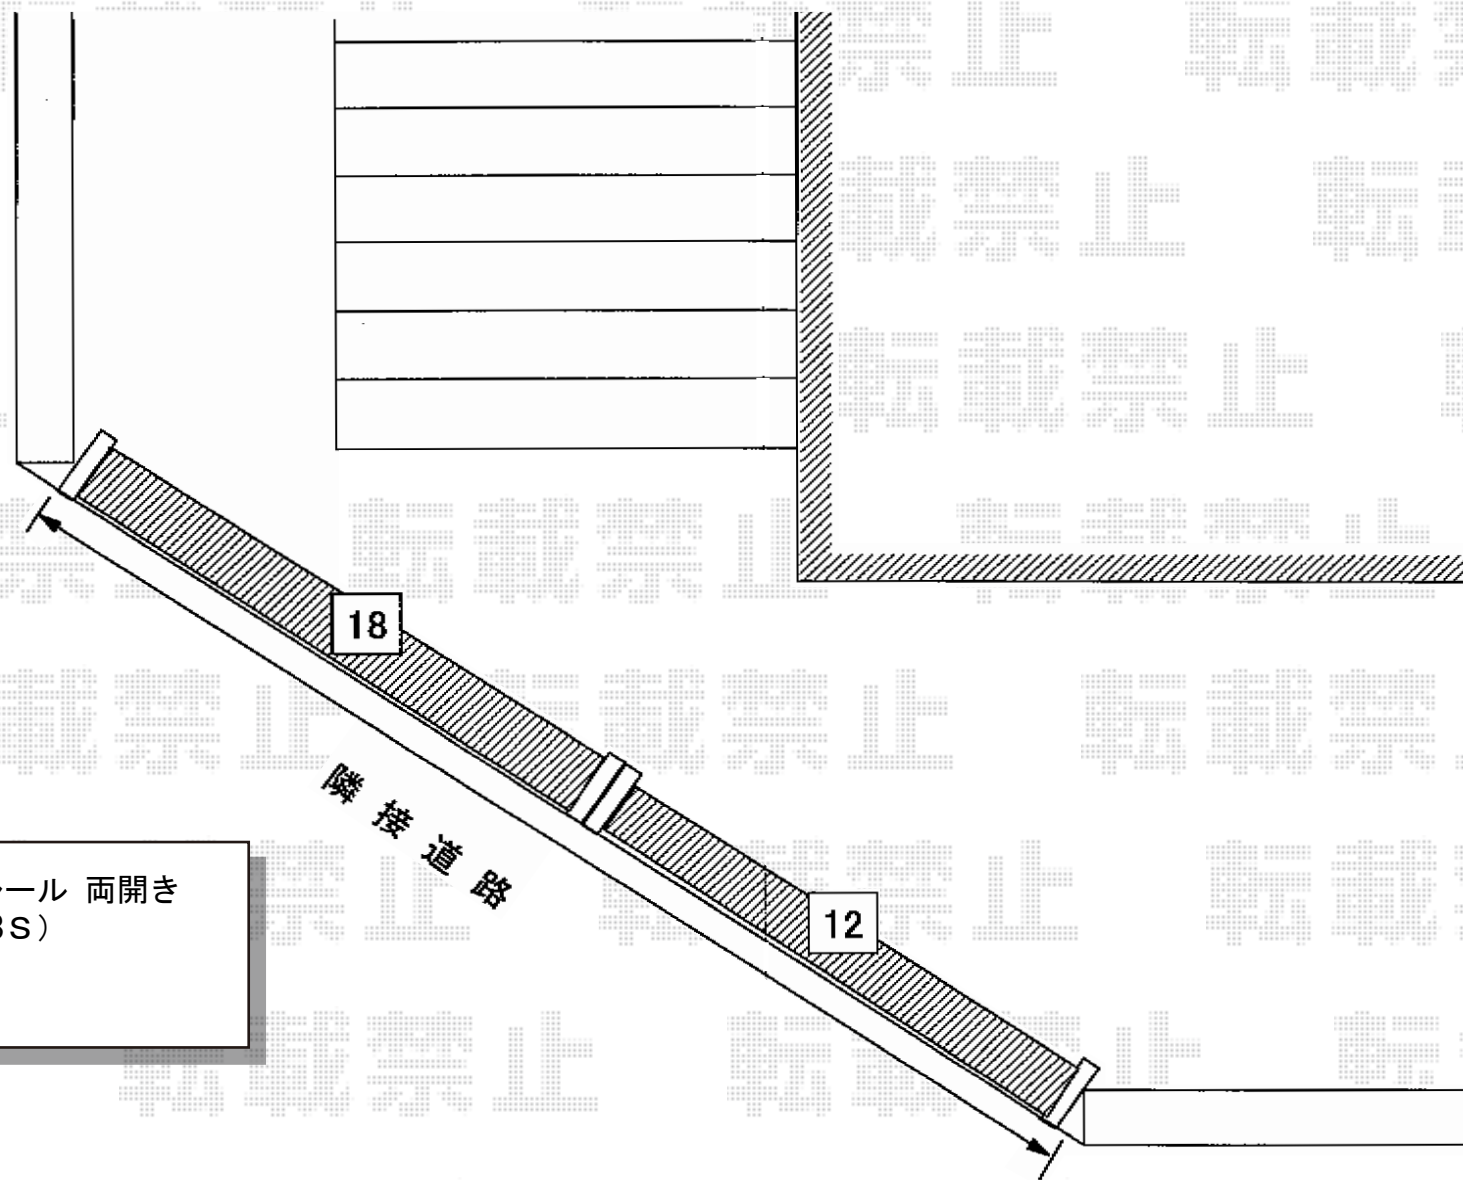

カミングートC1型 ノンレール 両開き

YKK AP カミングートC1型 ノンレール 両開き
本体= (ゲート12S) + (ゲート18S)
高さ=1,100mm
色: ブラウン

現場状況や作図制限により概略図の内容と多少の違いが生じることがございます。
施工時は、現場優先とさせて頂きたく思いますので、お立会い頂き、
最終のご指示のほど、何卒、宜しくお願い致します。

EX-SHOP
HTTP://WWW.EX-SHOP.NET

担当: 沼