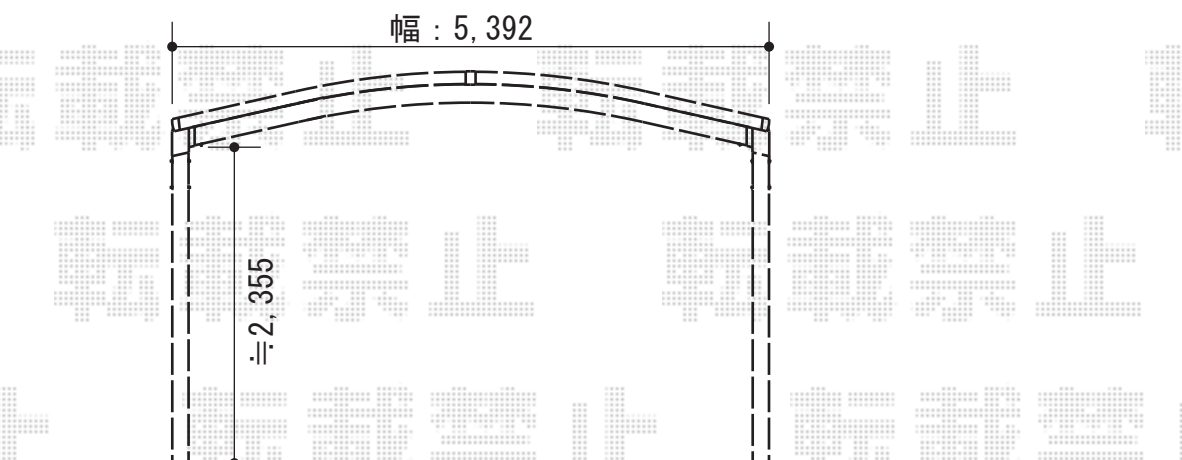

レイナツインポート 積雪~20cm対応

YKK AP レイナツインポート 積雪~20cm対応
幅=5,392mm
奥行=5,400mm
色：プラチナステン
屋根材：熱線遮断ポリカーボネート（アースブルーマット調）
柱仕様：ハイルーフ仕様（有効高 約2,355mm）

現場状況や作図制限により概略図の内容と多少の違いが生じることがございます。
施工時は、現場優先とさせていただきますので、お立会い頂き、
最終のご指示のほど、何卒、宜しくお願い致します。