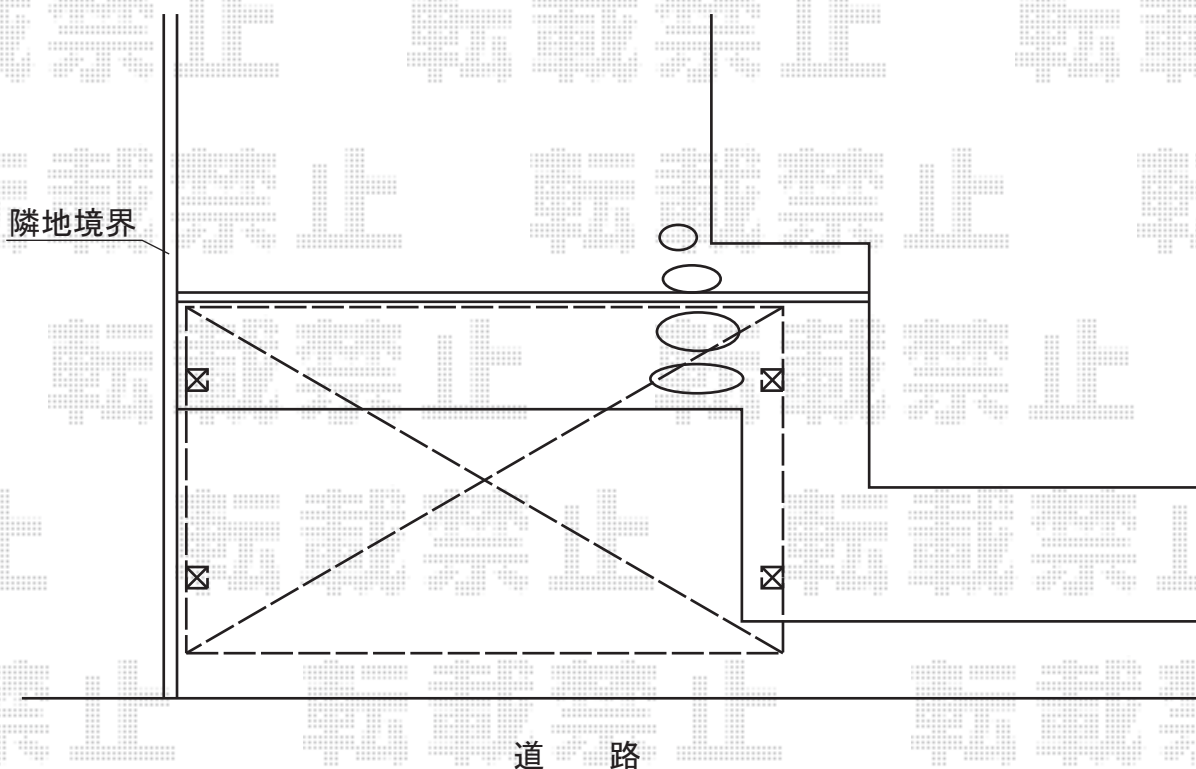

レイナツインポート 積雪~20cm対応

YKK AP レイナツインポート 積雪~20cm対応
幅=5,392mm
奥行=5,400mm
色：プラチナステン
屋根材：熱線遮断ポリカーボネート（アースブルーマット調）
柱仕様：ハイルーフ仕様（有効高 約2,355mm）

現場状況や作図制限により概略図の内容と多少の違いが生じることがございます。
施工時は、現場優先とさせていただきますので、お立会い頂き、
最終のご指示のほど、何卒、宜しくお願い致します。