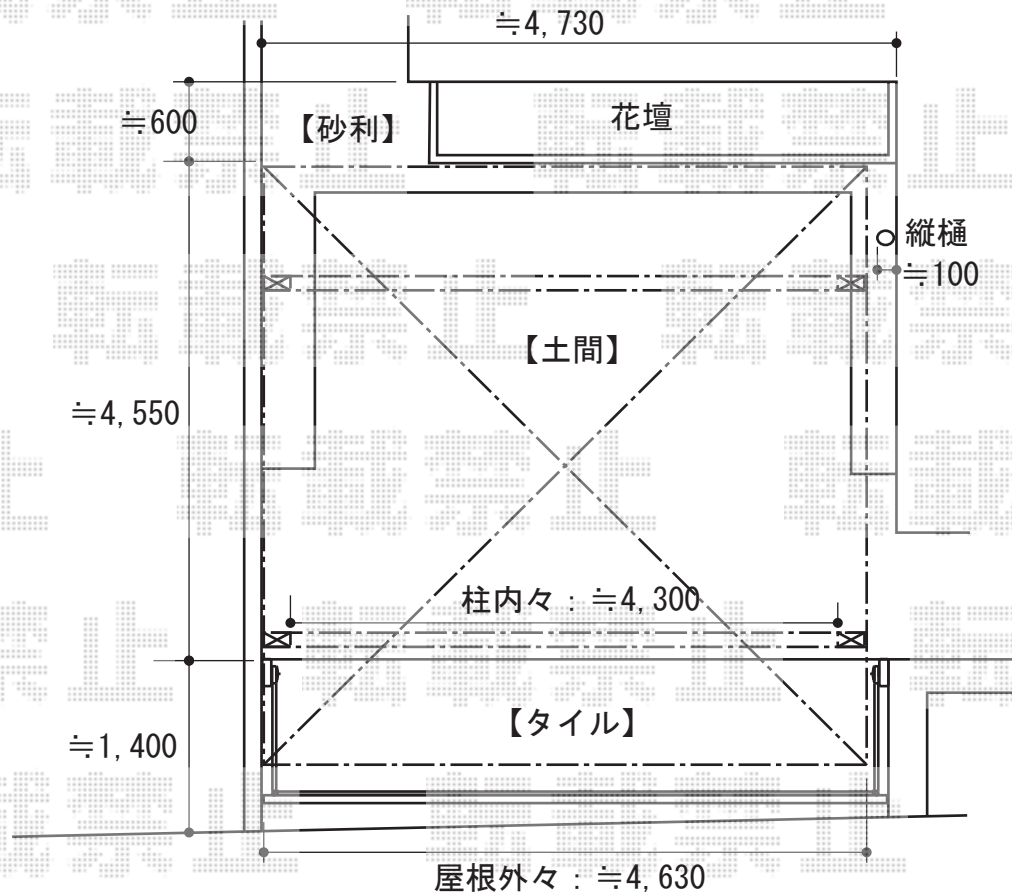

カーブポートシグマⅢ 積雪～30cm対応

トステム カーブポートシグマⅢ 積雪～30cm対応  
 幅=4,837mm  
 奥行=4,980mm  
 色: ブラック  
 屋根材: ポリカーボネート (ブラウン)  
 柱仕様: ロング柱23仕様 (有効高 約2,300mm)

現場状況や作図制限により概略図の内容と多少の違いが生じることがございます。  
 施工時は、現場優先とさせて頂きたく思いますので、お立会い頂き、  
 最終のご指示のほど、何卒、宜しくお願い致します。