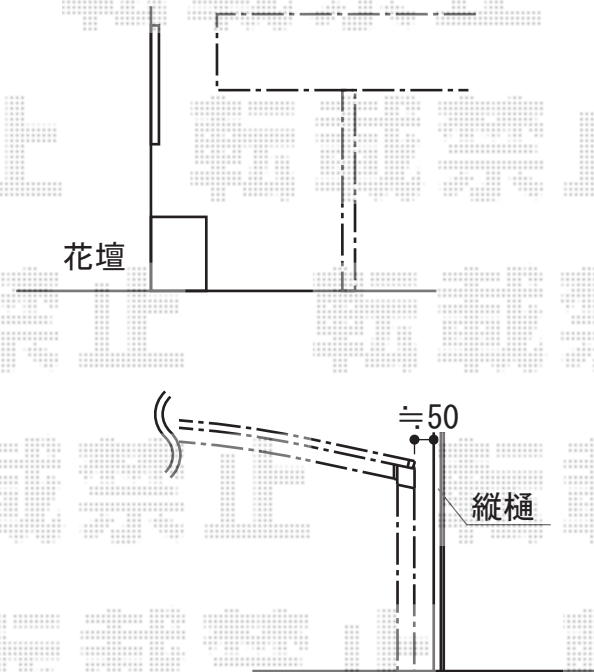

カーブポートシグマⅢ 積雪～30cm対応

トステム カーブポートシグマⅢ 積雪～30cm対応  
 幅=4,837mm  
 奥行=4,980mm  
 色: ブラック  
 屋根材: ポリカーボネート (ブラウン)  
 柱仕様: ロング柱23仕様 (有効高 約2,300mm)

現場状況や作図制限により概略図の内容と多少の違いが生じることがございます。  
 施工時は、現場優先とさせて頂きたく思いますので、お立会い頂き、  
 最終のご指示のほど、何卒、宜しくお願い致します。