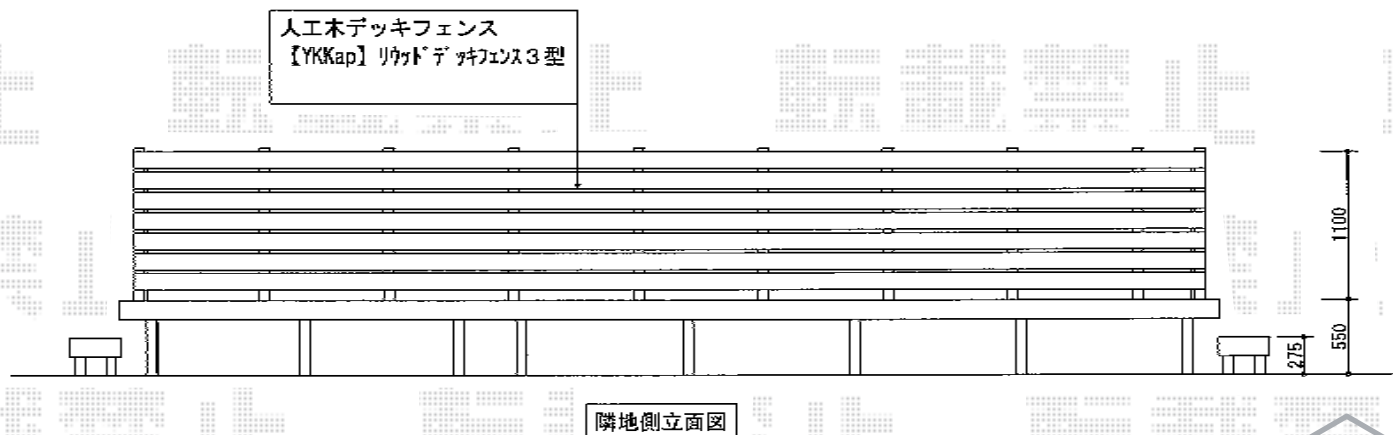

リウッドデッキII 標準 連棟タイプ [規格外]

現場状況や作図制限により概略図の内容と多少の違いが生じることがございます。
施工時は、現場優先とさせて頂きたく思いますので、お立会い頂き、
最終のご指示のほど、何卒、宜しくお願い致します。

全ての著作権は、エクスショップに帰属します。当社とのお取引目的外の使用・複製・転載禁止となっております。

EX-SHOP

[HTTP://WWW.EX-SHOP.NET](http://www.ex-shop.net)