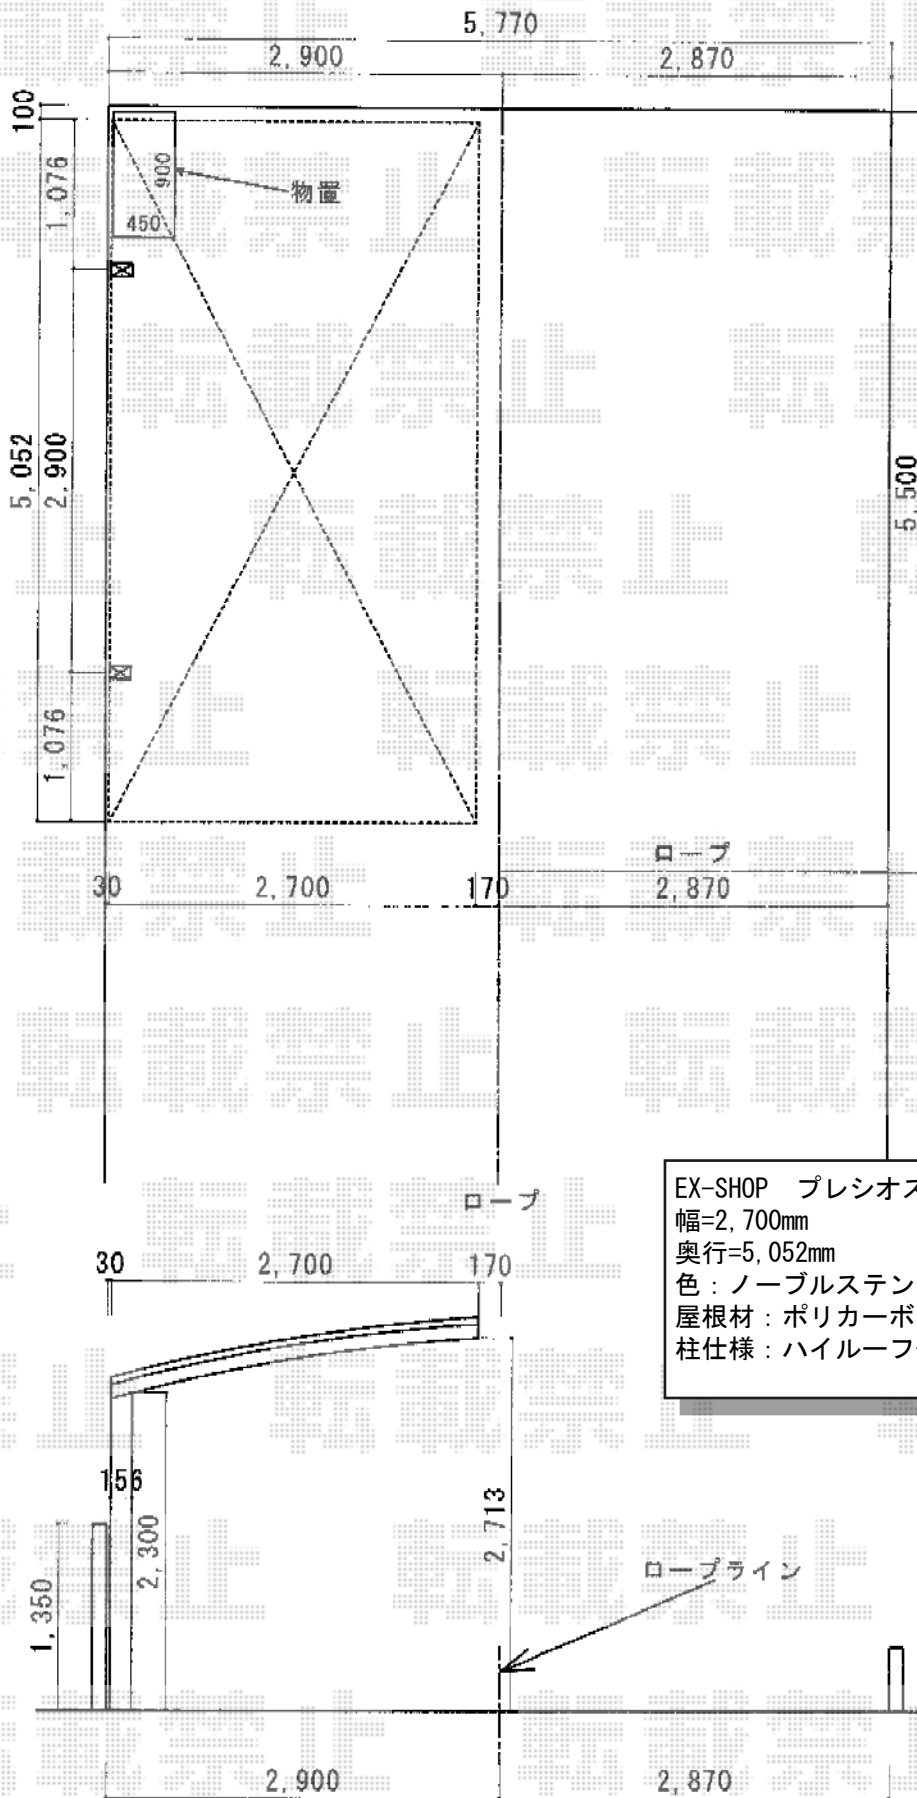

プレシオスポート 単体 積雪~20cm対応

EX-SHOP プレシオスポート 単体 積雪~20cm対応
 幅=2,700mm
 奥行=5,052mm
 色：ノーブルステン
 屋根材：ポリカーボネート（スカイブルー）
 柱仕様：ハイルーフ仕様（有効高 約2,355mm）

現場状況や作図制限により概略図の内容と多少の違いが生じることがございます。
 施工時は、現場優先とさせて頂きたく思いますので、お立会い頂き、
 最終のご指示のほど、何卒、宜しくお願い致します。