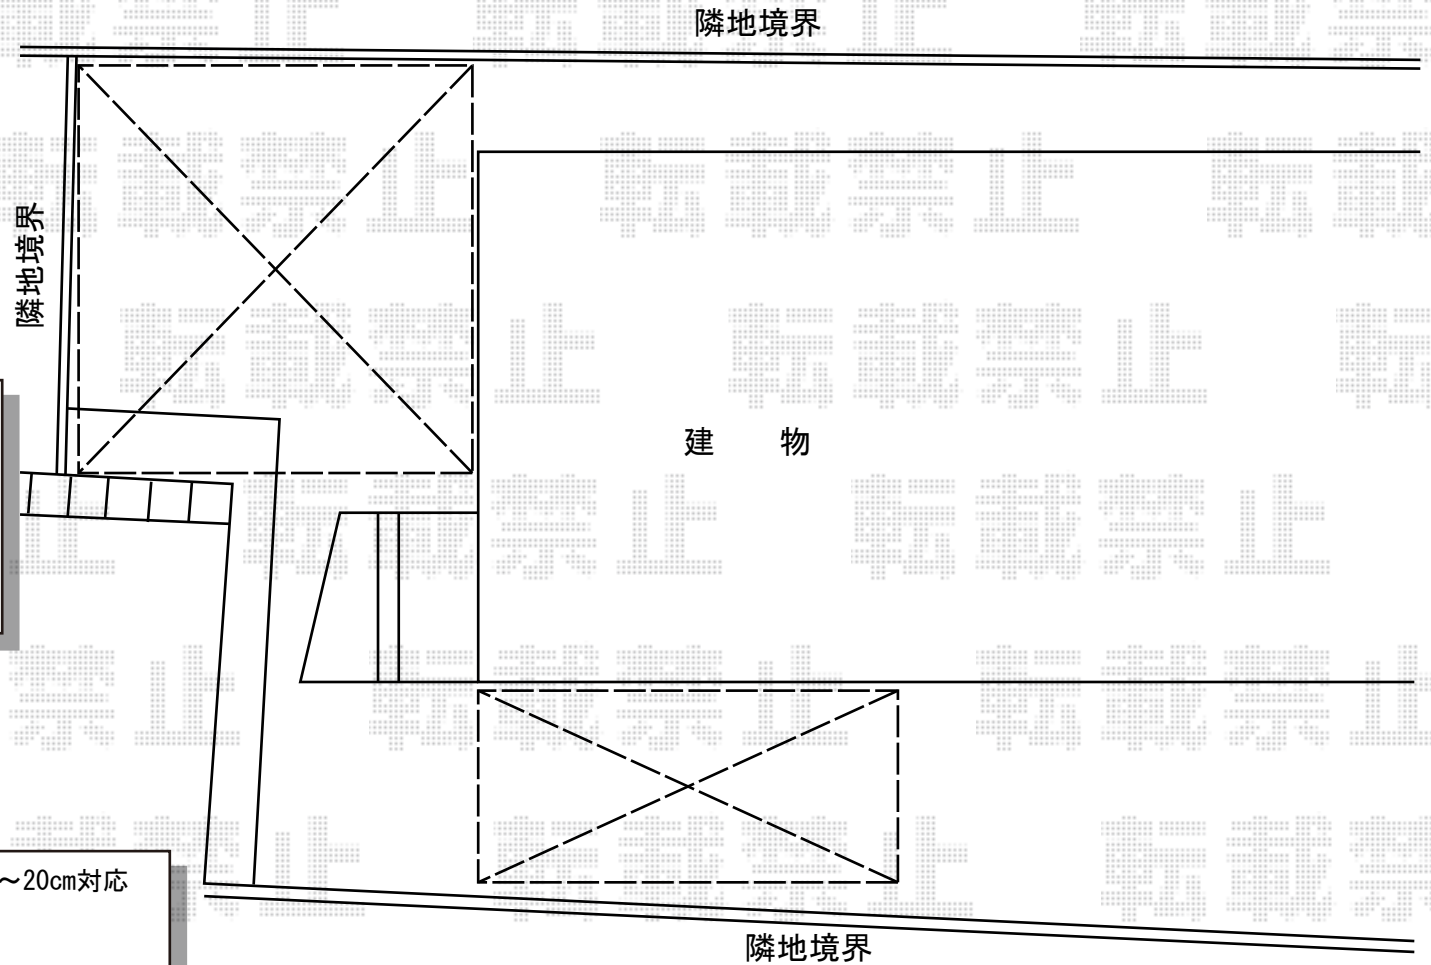

カーポート

- ワイドタイプ -

トステム
カーポートシグマⅢ ワイドタイプ 積雪～20cm対応
幅=4,837mm
奥行=4,980mm
色：シャイングレー
屋根材：ポリカーボネート（ブラウン）
柱仕様：ロング柱23仕様（有効高 約2,300mm）

- 1台用 -

EX-SHOP プレシオサポート 積雪～20cm対応
幅=2,400mm
奥行=5,052mm
色：ノーブルステン
屋根材：ポリカーボネート（スカイブルー）
柱仕様：ハイルーフ仕様（有効高 約2,355mm）

EX-SHOP 着脱式サポート 2本入り
色：ノーブルステン

現場状況や作図制限により概略図の内容と多少の違いが生じることがございます。
施工時は、現場優先とさせて頂きたく思いますので、お立会い頂き、
最終のご指示のほど、何卒、宜しくお願い致します。

EX-SHOP
HTTP://WWW.EX-SHOP.NET

担当：大辻