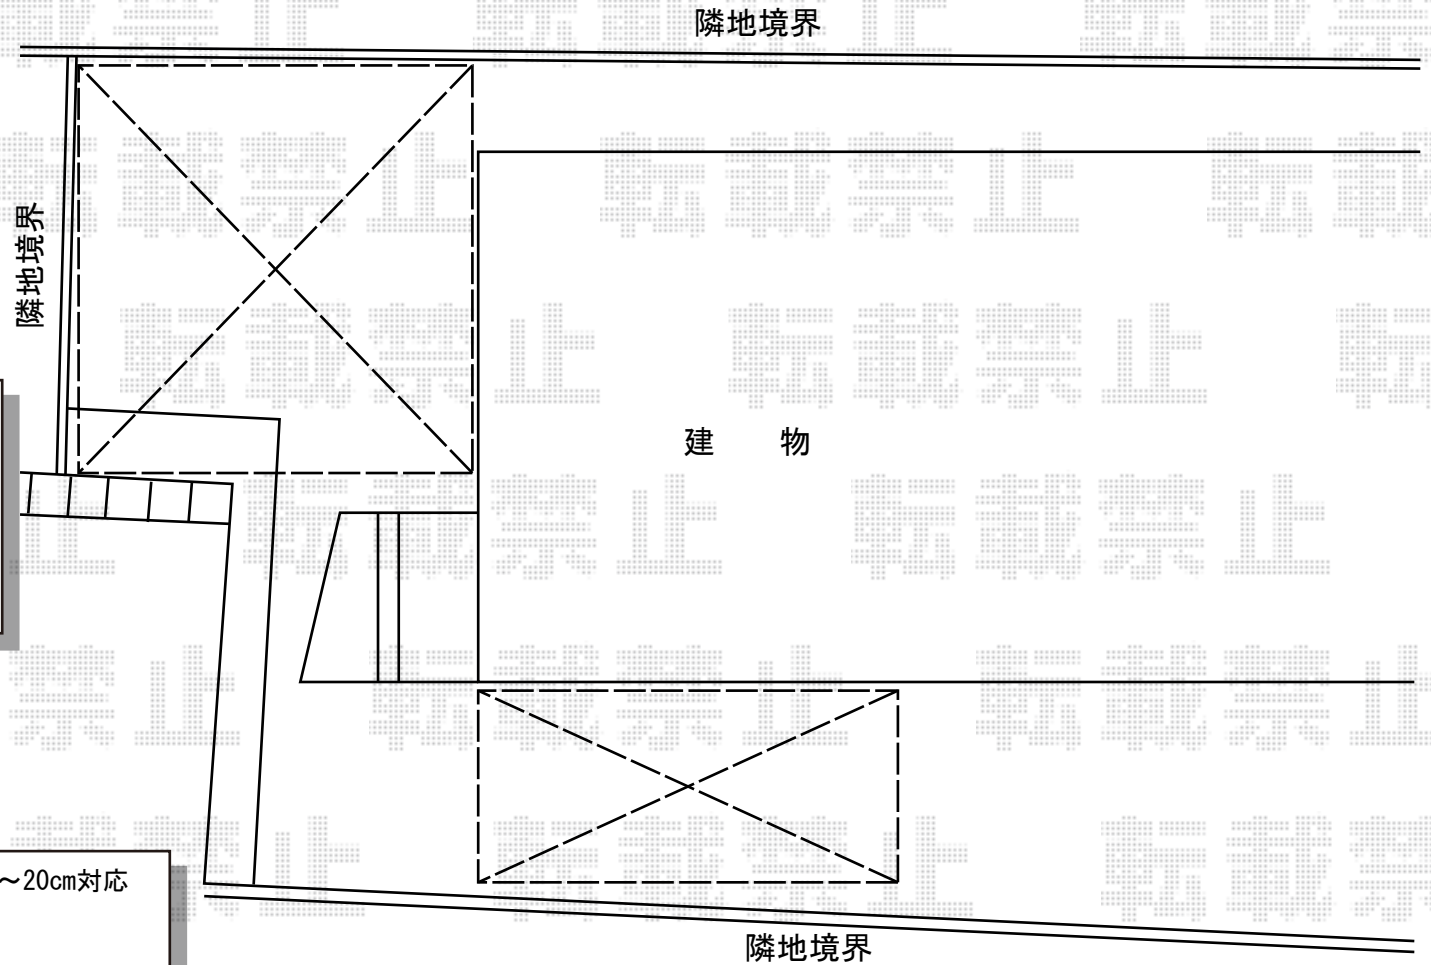

# カーポート

## - ワイドタイプ -

トステム  
カーポートシグマⅢ ワイドタイプ 積雪～20cm対応  
幅=4,837mm  
奥行=4,980mm  
色：シャイングレー  
屋根材：ポリカーボネート（ブラウン）  
柱仕様：ロング柱23仕様（有効高 約2,300mm）

## - 1台用 -

EX-SHOP プレシオサポート 積雪～20cm対応  
幅=2,400mm  
奥行=5,052mm  
色：ノーブルステン  
屋根材：ポリカーボネート（スカイブルー）  
柱仕様：ハイルーフ仕様（有効高 約2,355mm）

EX-SHOP 着脱式サポート 2本入り  
色：ノーブルステン

現場状況や作図制限により概略図の内容と多少の違いが生じることがございます。  
施工時は、現場優先とさせて頂きたく思いますので、お立会い頂き、  
最終のご指示のほど、何卒、宜しくお願い致します。