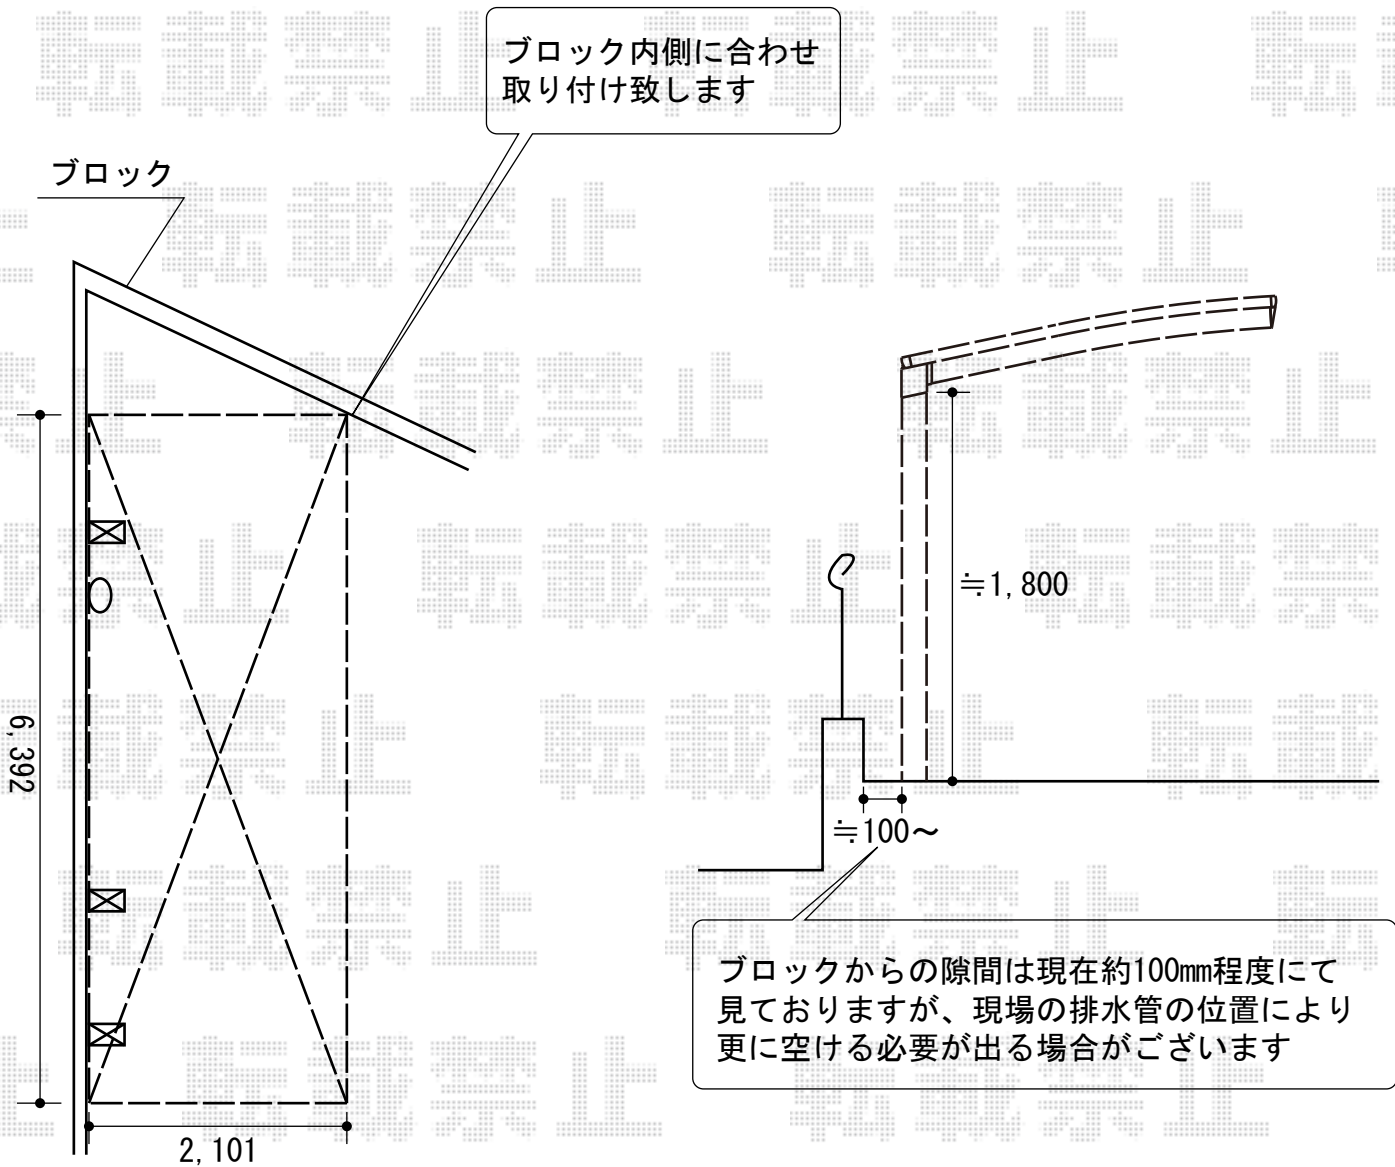

カーブポートシグマIII ミニ 延長 積雪～30cm対応

カーブポートシグマIII ミニ 延長 積雪～30cm対応
幅=2,101mm
奥行=6,392mm
色：オータムブラウン
屋根材：ポリカーボネート（ブルースモーク）
柱仕様：標準柱仕様（有効高 約1,812mm）

現場状況や作図制限により概略図の内容と多少の違いが生じることがございます。
施工時は、現場優先とさせて頂きたく思いますので、お立会い頂き、
最終のご指示のほど、何卒、宜しくお願い致します。