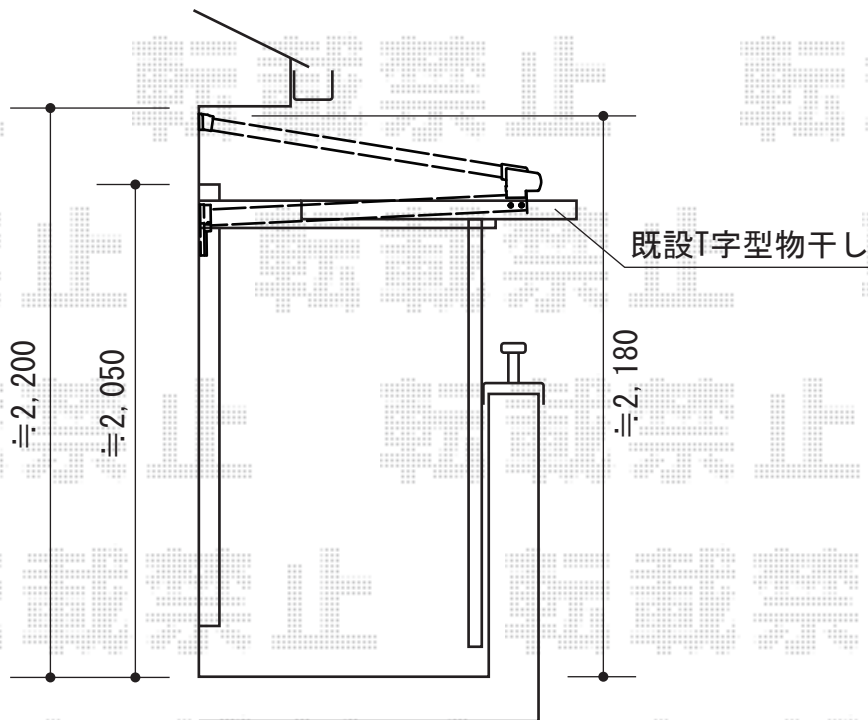

— バルコニー屋根 —

トステム ライザーテラスII F型 単体 ルーフタイプ 積雪~20cm対応
間口=関東間2.0間 (柱芯々3,640mm 屋根幅3,660mm)
出幅=3尺 (885mm)
色 : シャイングレー
屋根材 : ポリカーボネート (クリアマット/すりガラス調)
柱仕様 : 柱無しタイプ
施工方法 : 上止め仕様

現場状況や作図制限により概略図の内容と多少の違いが生じることがございます。
施工時は、現場優先とさせて頂きたく思いますので、お立会い頂き、
最終のご指示のほど、何卒、宜しくお願い致します。