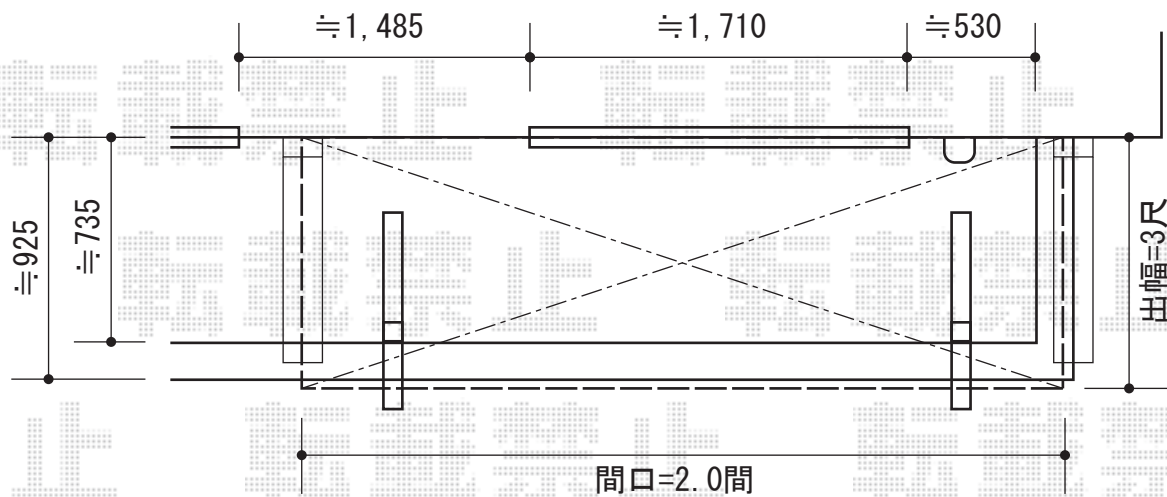

— バルコニー屋根 —

トステム ライザーテラスII F型 単体 ルーフタイプ 積雪~20cm対応
間口=関東間2.0間 (柱芯々3,640mm 屋根幅3,660mm)
出幅=3尺 (885mm)
色 : シャイングレー
屋根材 : ポリカーボネート (クリアマット/すりガラス調)
柱仕様 : 柱無しタイプ
施工方法 : 上止め仕様

現場状況や作図制限により概略図の内容と多少の違いが生じることがございます。
施工時は、現場優先とさせて頂きたく思いますので、お立会い頂き、
最終のご指示のほど、何卒、宜しくお願い致します。