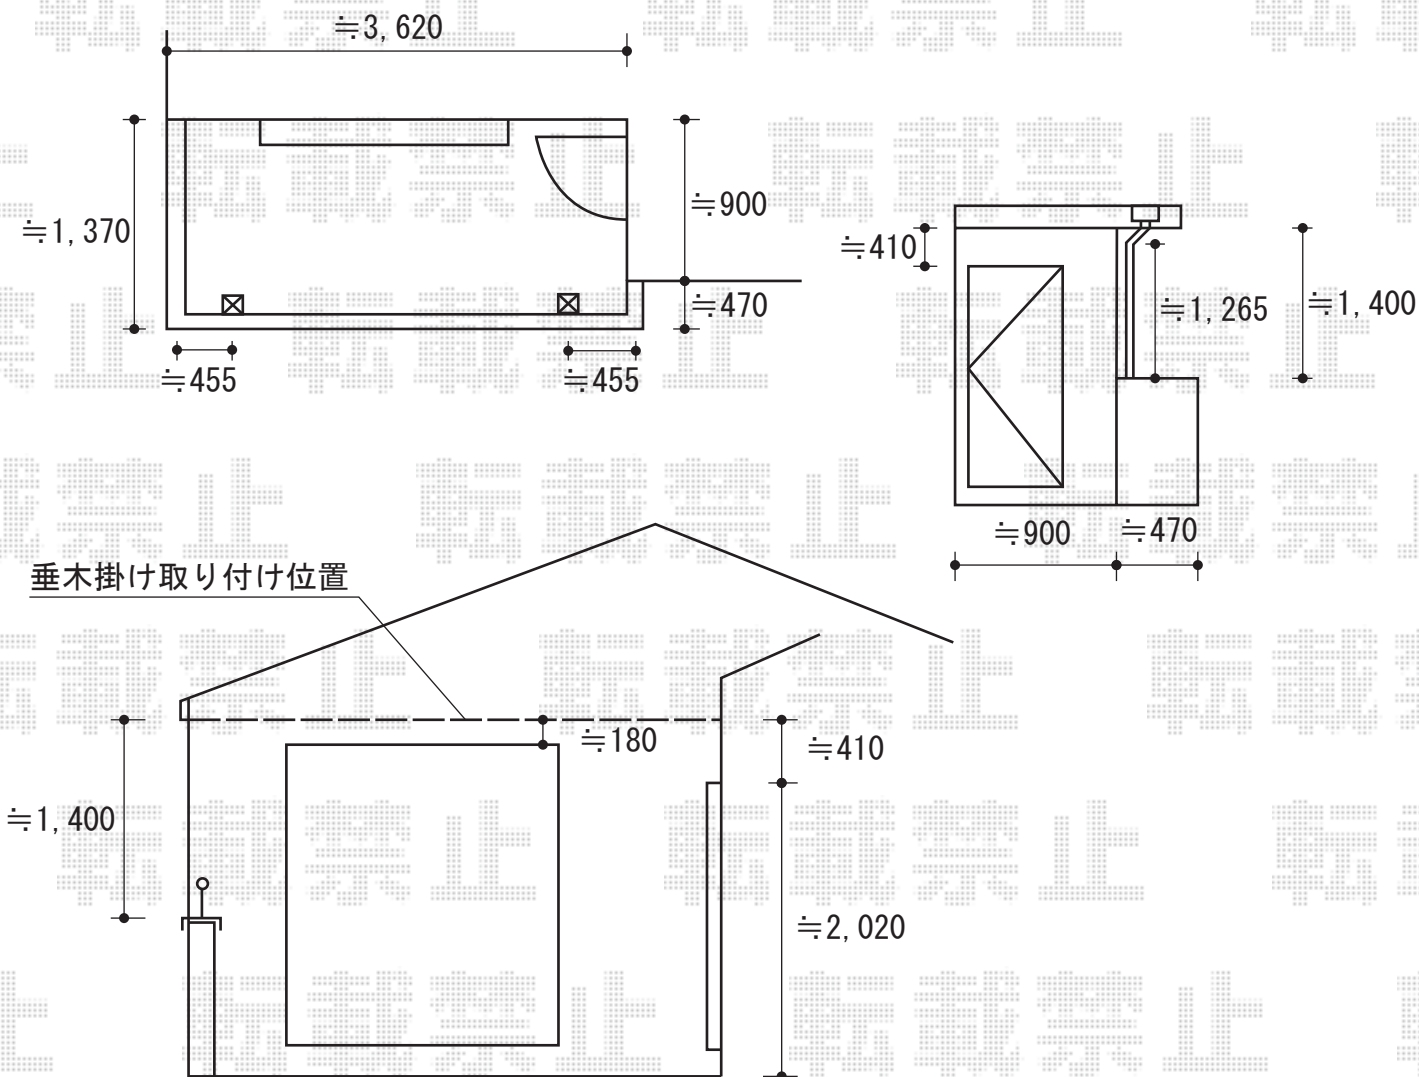

ライザーテラスII R型 屋根タイプ 単体 積雪~20cm対応

ライザーテラスII R型 屋根タイプ 単体 積雪~20cm対応  
 間口=関東間2間 (柱芯々3,440mm 屋根幅3,660mm)  
 出幅=5尺 (1,485mm)  
 色: オータムブラウン  
 屋根材: ポリカーボネート (ブラウン)  
 柱仕様: 柱奥行移動タイプ  
 施工方法: 下止め  
 追加部材: ブロードステージロングコーチネジ  
 オプション: 吊り下げ式物干し