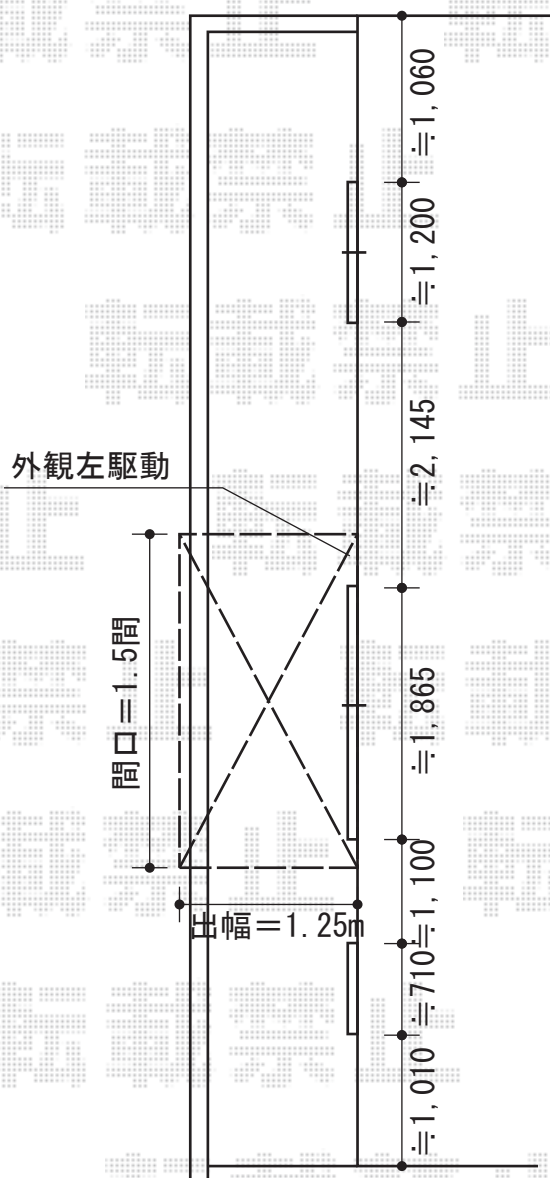

彩鳥S型 レギュラータイプ 手動式

トステム 彩鳥S型 レギュラータイプ 手動式  
 間口=1.5間 (2,730mm)  
 出幅=1,250mm  
 本体色：シャイングレー  
 キャンバス色：ポリエステル（ネイビーブルー）  
 駆動：外観左側【特注】  
 クランクハンドル：1500  
 追加部材：ベースプレートセット

現場状況や作図制限により概略図の内容と多少の違いが生じることがございます。  
 施工時は、現場優先とさせていただきますので、お立会い頂き、  
 最終のご指示のほど、何卒、宜しくお願い致します。