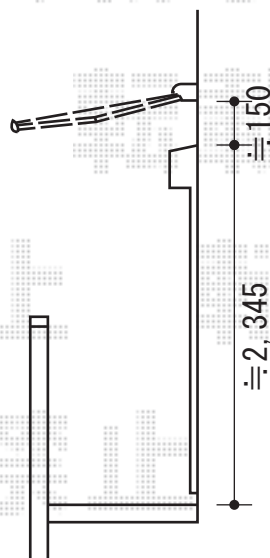

彩鳥S型 レギュラータイプ 手動式

トステム 彩鳥S型 レギュラータイプ 手動式  
 間口=1.5間 (2,730mm)  
 出幅=1,250mm  
 本体色：シャイングレー  
 キャンバス色：ポリエステル（ネイビーブルー）  
 駆動：外観左側【特注】  
 クランクハンドル：1500  
 追加部材：ベースプレートセット

現場状況や作図制限により概略図の内容と多少の違いが生じることがございます。  
 施工時は、現場優先とさせていただきますので、お立会い頂き、  
 最終のご指示のほど、何卒、宜しくお願い致します。