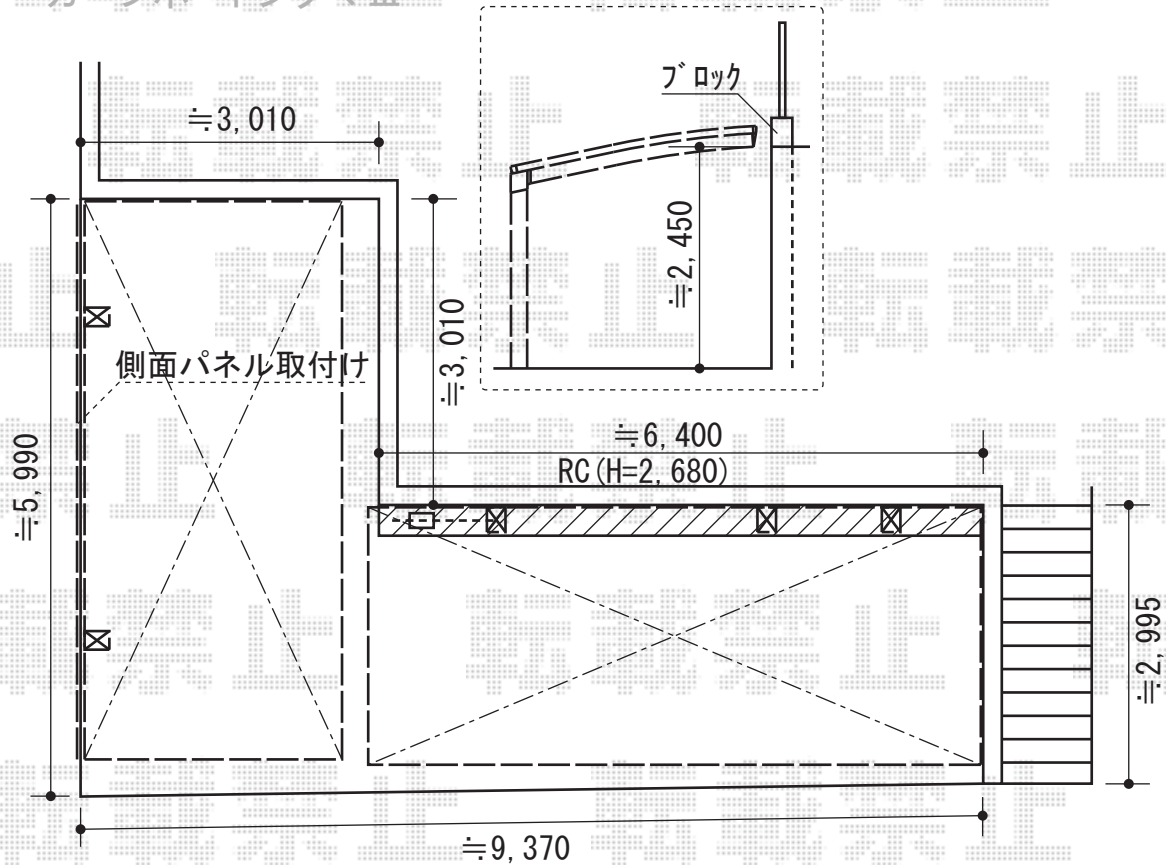

カーポートシグマⅢ

トステム カーポートシグマⅢ 積雪~30cm対応
 幅=2,701mm
 奥行=5,686mm
 色：オータムブラウン
 屋根材：熱線吸収ポリカーボネート
 (ブルースモークマット)
 柱仕様：ロング柱23仕様 (有効高 約2,300mm)
 オプション：サイドパネル=57タイプ用・H800+800
 /パネル材=熱線吸収ポリカーボネート
 (ブルースモークマット)
 トステム カーポートシグマⅢ
 延長タイプ積雪~30cm対応
 幅=2,701mm
 奥行=6,392mm
 色：オータムブラウン
 屋根材：熱線吸収ポリカーボネート
 (ブルースモークマット)
 柱仕様：ロング柱23仕様 (有効高 約2,300mm)

現場状況や作図制限により概略図の内容と多少の違いが生じることがございます。
 施工時は、現場優先とさせて頂きたく思いますので、お立会い頂き、
 最終のご指示のほど、何卒、宜しくお願い致します。

EX-SHOP
 HTTP://WWW.EX-SHOP.NET

担当：小林